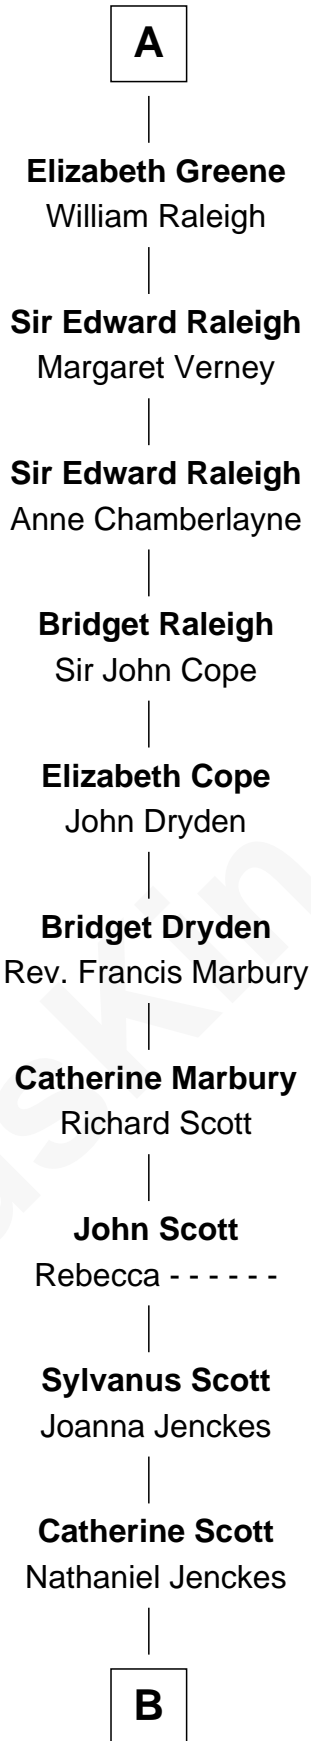

# FamousKin.com Relationship Chart of

**Henry de Audley**

(c1175 - c1246)

22nd Great-grandfather of

**Amelia Earhart**

*Aviation Pioneer*

**Henry de Audley**  
Bertrade de Mainwaring

**Sir James de Audley**  
Ela Longespee

**Sir Hugh I de Audley**  
Iseult de Mortimer

**Hugh de Audley**  
Margaret de Clare

**Margaret de Audley**  
Ralph de Stafford

**Elizabeth de Stafford**  
John de Ferrers

**Robert de Ferrers**  
Margaret Despencer

**Phillippa Ferrers**  
Sir Thomas Greene

**A**

**B**

—  
**Martha Jenckes**

David Harris

—  
**Sarah Harris**

Dr. Ephraim Otis

—  
**Dr. Ephraim Otis**

Mary Cornell

—  
**Isaac Otis**

Caroline Abigail Curtis

—  
**Alfred Gideon Otis**

Amelia Josephine Harres

—  
**Amelia Otis**

Edwin Stanton Earhart

—  
**Amelia Earhart**