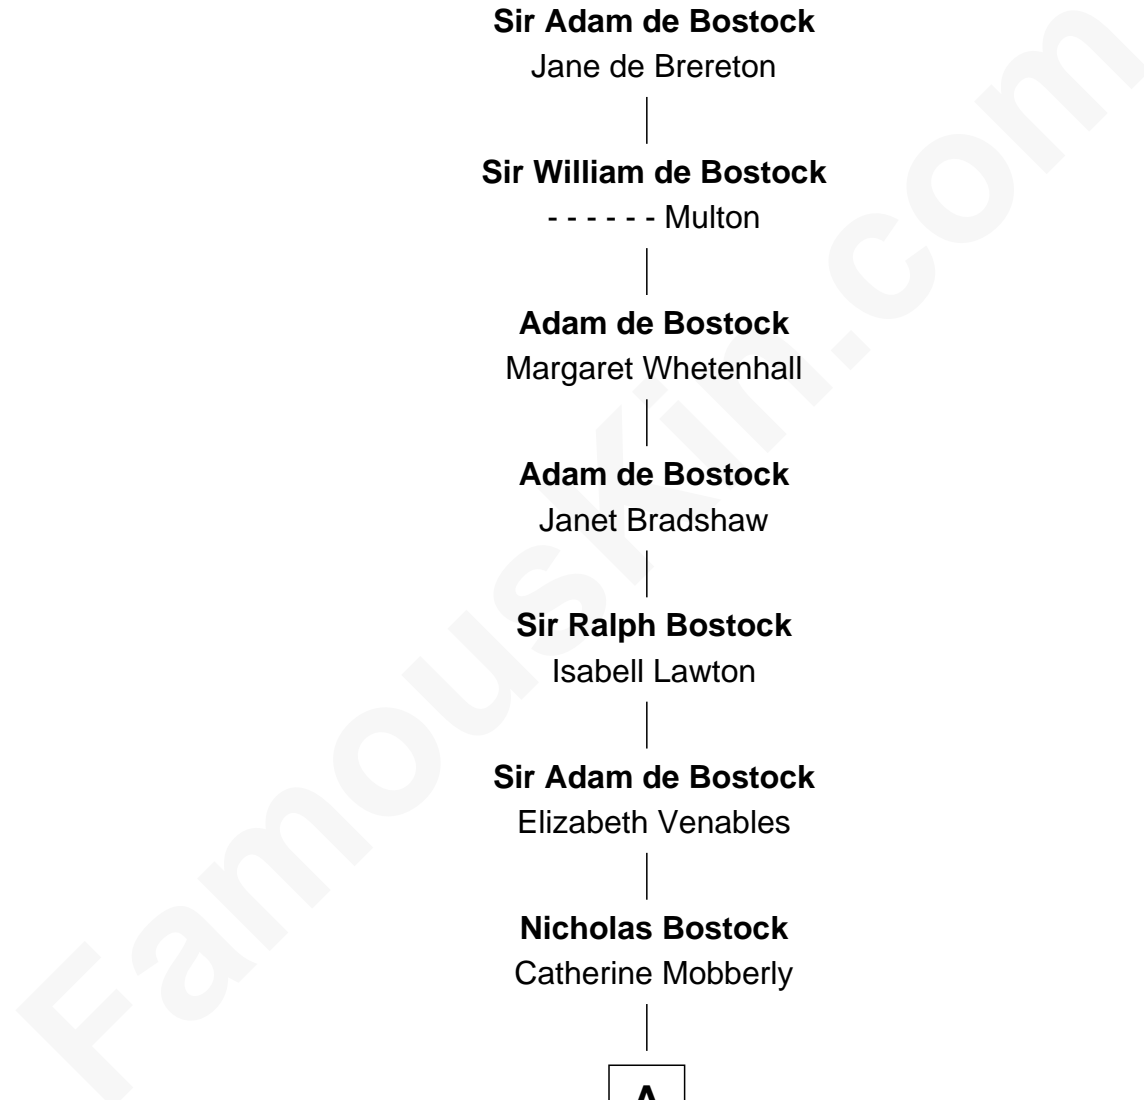

**FamousKin.com**  
**Relationship Chart of**  
**Elizabeth de Audley**

20th Great-grandmother of

**Edith (Bolling) Wilson**

*First Lady of President Woodrow Wilson*

**Elizabeth de Audley**

Sir William Bostock

**Sir Adam de Bostock**

Jane de Brereton

**Sir William de Bostock**

----- Multon

**Adam de Bostock**

Margaret Whetenhall

**Adam de Bostock**

Janet Bradshaw

**Sir Ralph Bostock**

Isabell Lawton

**Sir Adam de Bostock**

Elizabeth Venables

**Nicholas Bostock**

Catherine Mobberly

**A**

**A**

**Hugh Bostock**  
Joan Del Heath

**William Bostock**  
Margery Higginson

**Elizabeth Bostock**  
Richard Branch

**William Branch**  
Katherine Jennings

**Lionel Branch**  
Valentia Sparkes

**Christopher Branch**  
Mary Addy