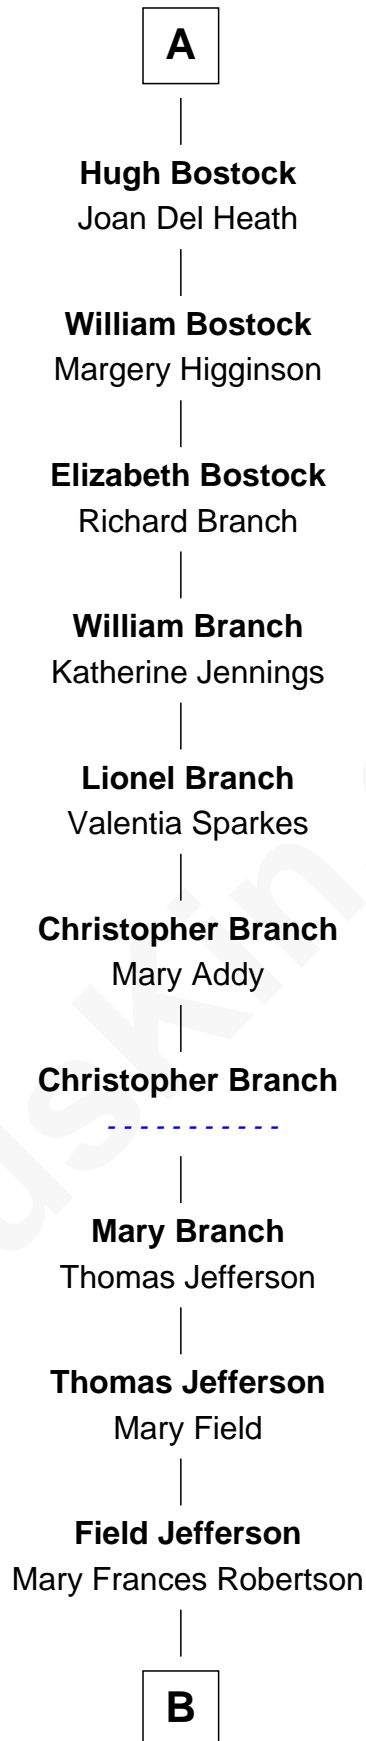

# FamousKin.com Relationship Chart of Elizabeth de Audley

23rd Great-grandmother of

**Jennifer Lawrence**  
*Movie Actress*

**Elizabeth de Audley**

Sir William Bostock

**Sir Adam de Bostock**

Jane de Brereton

**Sir William de Bostock**

----- Multon

**Adam de Bostock**

Margaret Whetenhall

**Adam de Bostock**

Janet Bradshaw

**Sir Ralph Bostock**

Isabell Lawton

**Sir Adam de Bostock**

Elizabeth Venables

**Nicholas Bostock**

Catherine Mobberly

**A**

**B**

|  
**John Robertson Jefferson**

Elizabeth Broome

| Probable

**Nancy Ann Jefferson**

Samuel L. Steger

|  
**William R. Steger**

Sarah Agee

|  
**Samuel Jefferson Steger**

Ida Louisa O'Banion

|  
**Bessie Steger**