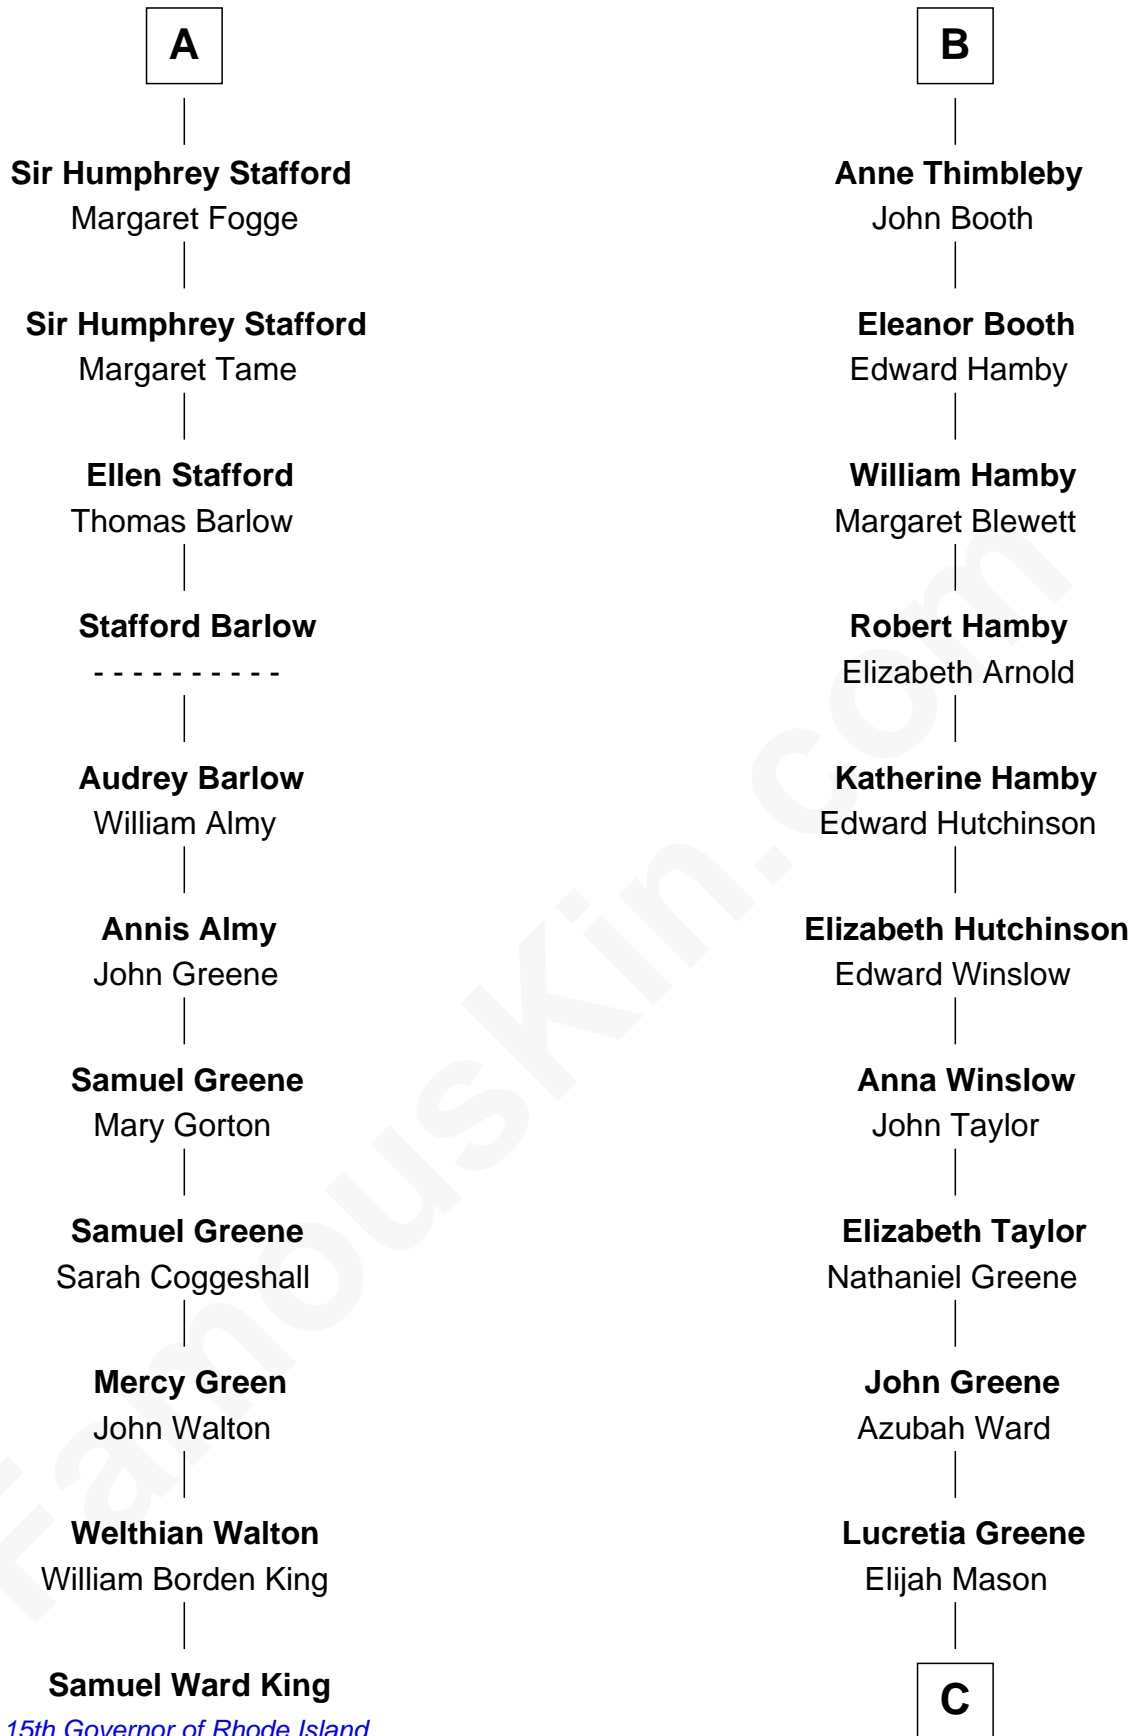

**A**

**Thomas de Botetourte**

Joan de Somery

**John de Botetourte**  
Joyce la Zouche de Mortimer

**Joyce de Botetourte**  
Sir Baldwin Freville

**Sir Baldwin Freville**  
Maude le Scrope

**Margaret Freville**  
Sir Hugh Willoughby

**Margery Willoughby**  
Sir Godfrey Hilton

**Elizabeth Hilton**  
Richard Thimbleby

**B**

C

Arabella Greene Mason

Zebulon Rudolph

Lucretia (Rudolph) Garfield

*First Lady of James Garfield*