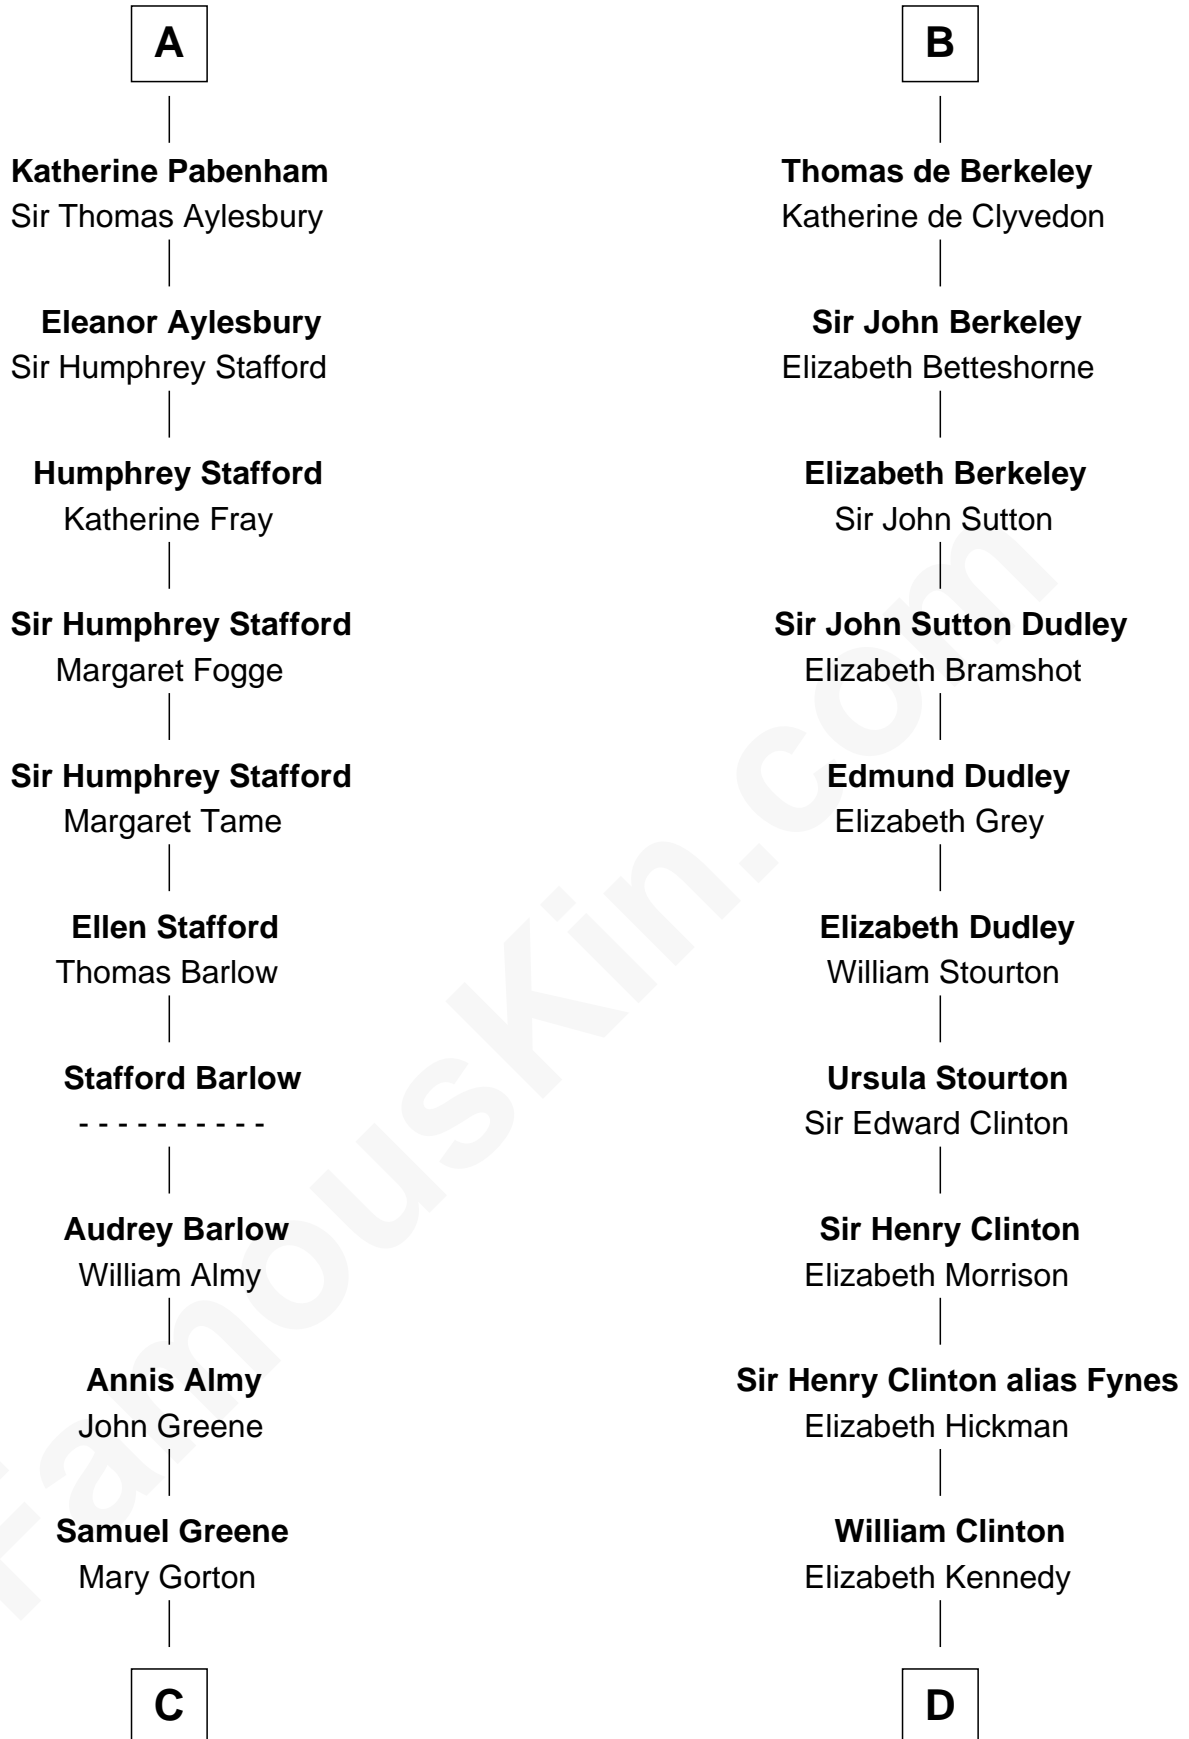

**FamousKin.com**  
**Relationship Chart of**  
**Samuel Ward King**

*15th Governor of Rhode Island*

**20th cousin of**

**DeWitt Clinton**

*6th Governor of New York*

**William I de Lancaster**  
 Gundred de Warenne

**William II de Lancaster**  
 Hawise de Stuteville

**Hawise de Lancaster**  
 Gilbert FitzRoger

**Hawise de Lancaster**  
 Peter II de Brus

**Agnes de Brus**  
 Walter de Fauconberge

**Anice de Fauconberge**  
 Sir Nicholas Engaine

**Sir John d'Engaine**  
 Joan Peveral

**Elizabeth d'Engaine**  
 Sir Laurence de Pabenharn

**A**

**Avice of Lancaster**  
 Richard de Morville

**Helena de Morville**  
 Roland of Galloway

**Alan of Galloway**  
 Helen de l'Isle

**Helen of Galloway**  
 Sir Roger de Quincy

**Margaret de Quincy**  
 Sir William de Ferrers

**Joan de Ferrers**  
 Sir Thomas de Berkeley

**Sir Maurice de Berkeley**  
 Eve la Zouche

**B**

**C**

**Samuel Greene**  
Sarah Coggeshall