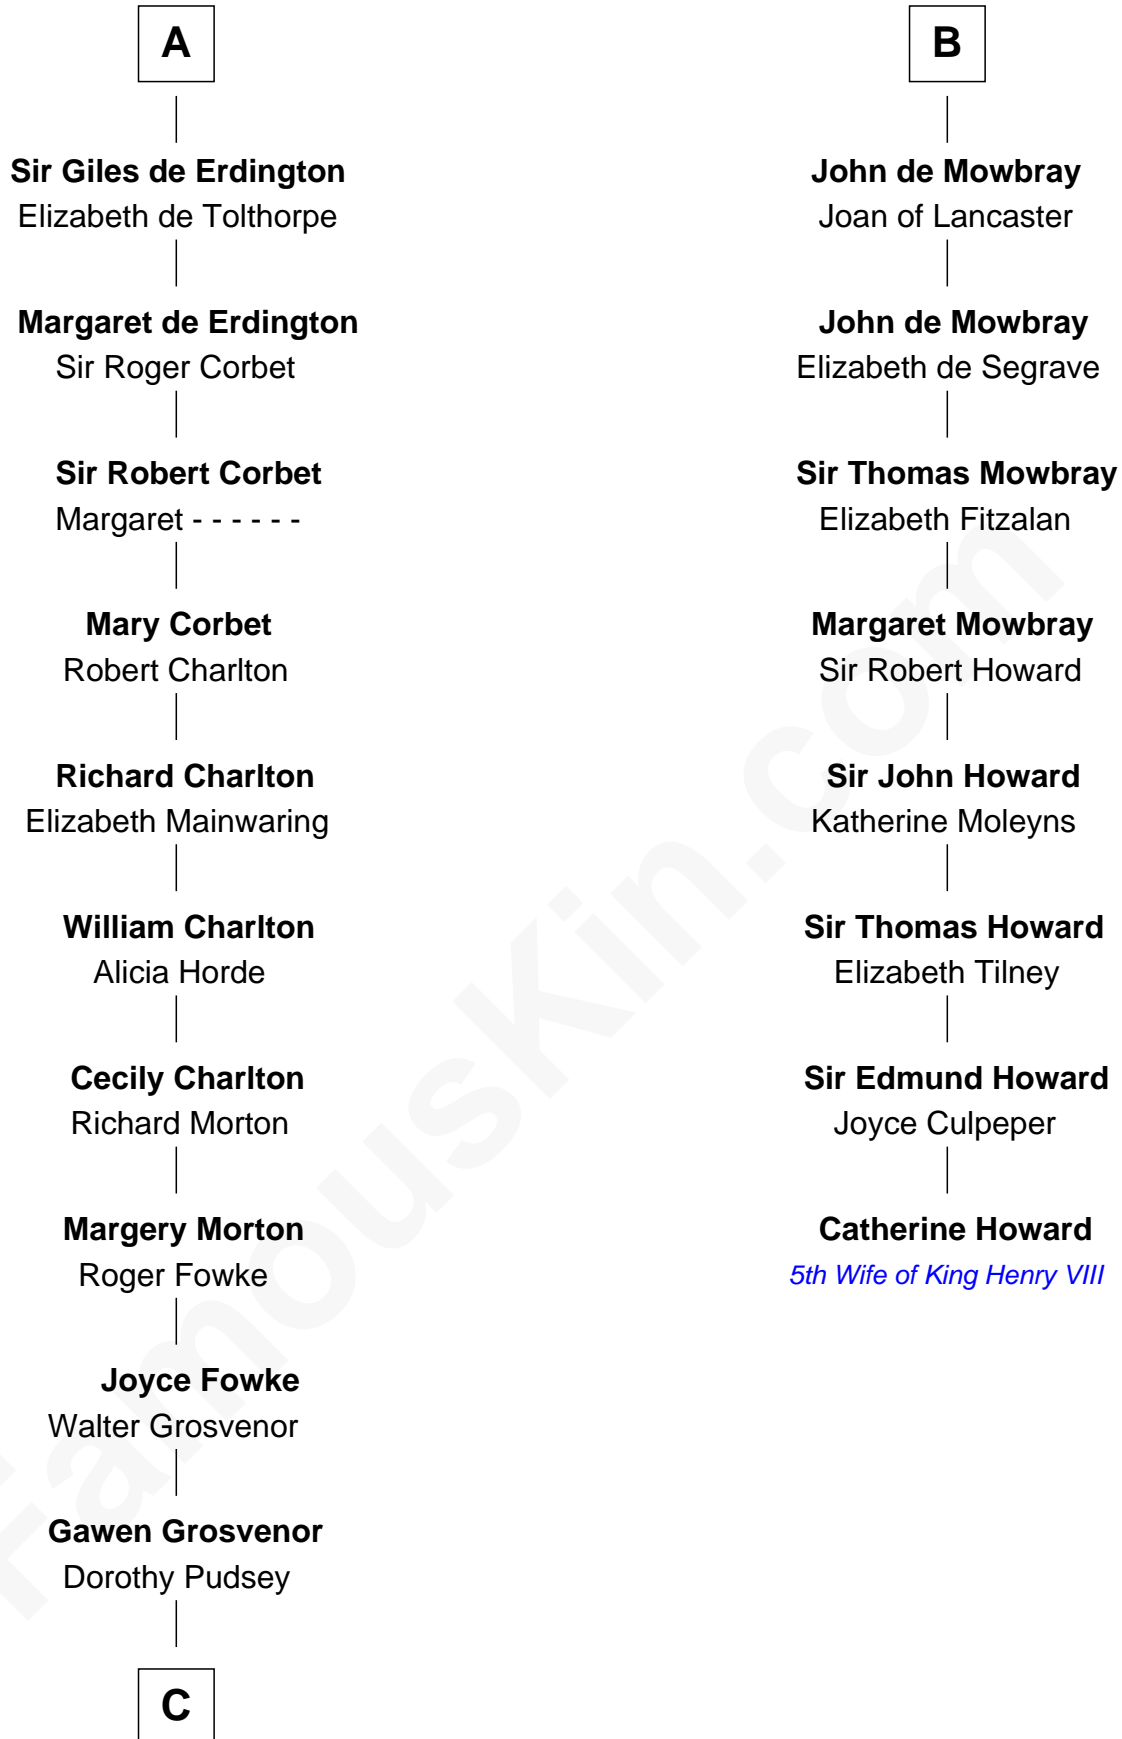

Sir Roger de Somery

**Maud de Somery**

Sir Henry de Erdington

**Sir Henry de Erdington**

Joan de Wolvey

**A**

**Nele d'Aubeny**

Gundred de Gournay

**Roger de Mowbray**

Alice de Gaunt

**Nele de Mowbray**

Mabel - - - - -

**William de Mowbray**

Avice - - - - -

**Roger de Mowbray**

Maud de Beauchamp

**Sir Roger de Mowbray**

Roese de Clare

**Sir John de Mowbray**

Aline de Braiose

**B**

**C**

—  
**Winifred Grosvenor**

Thomas Corbin