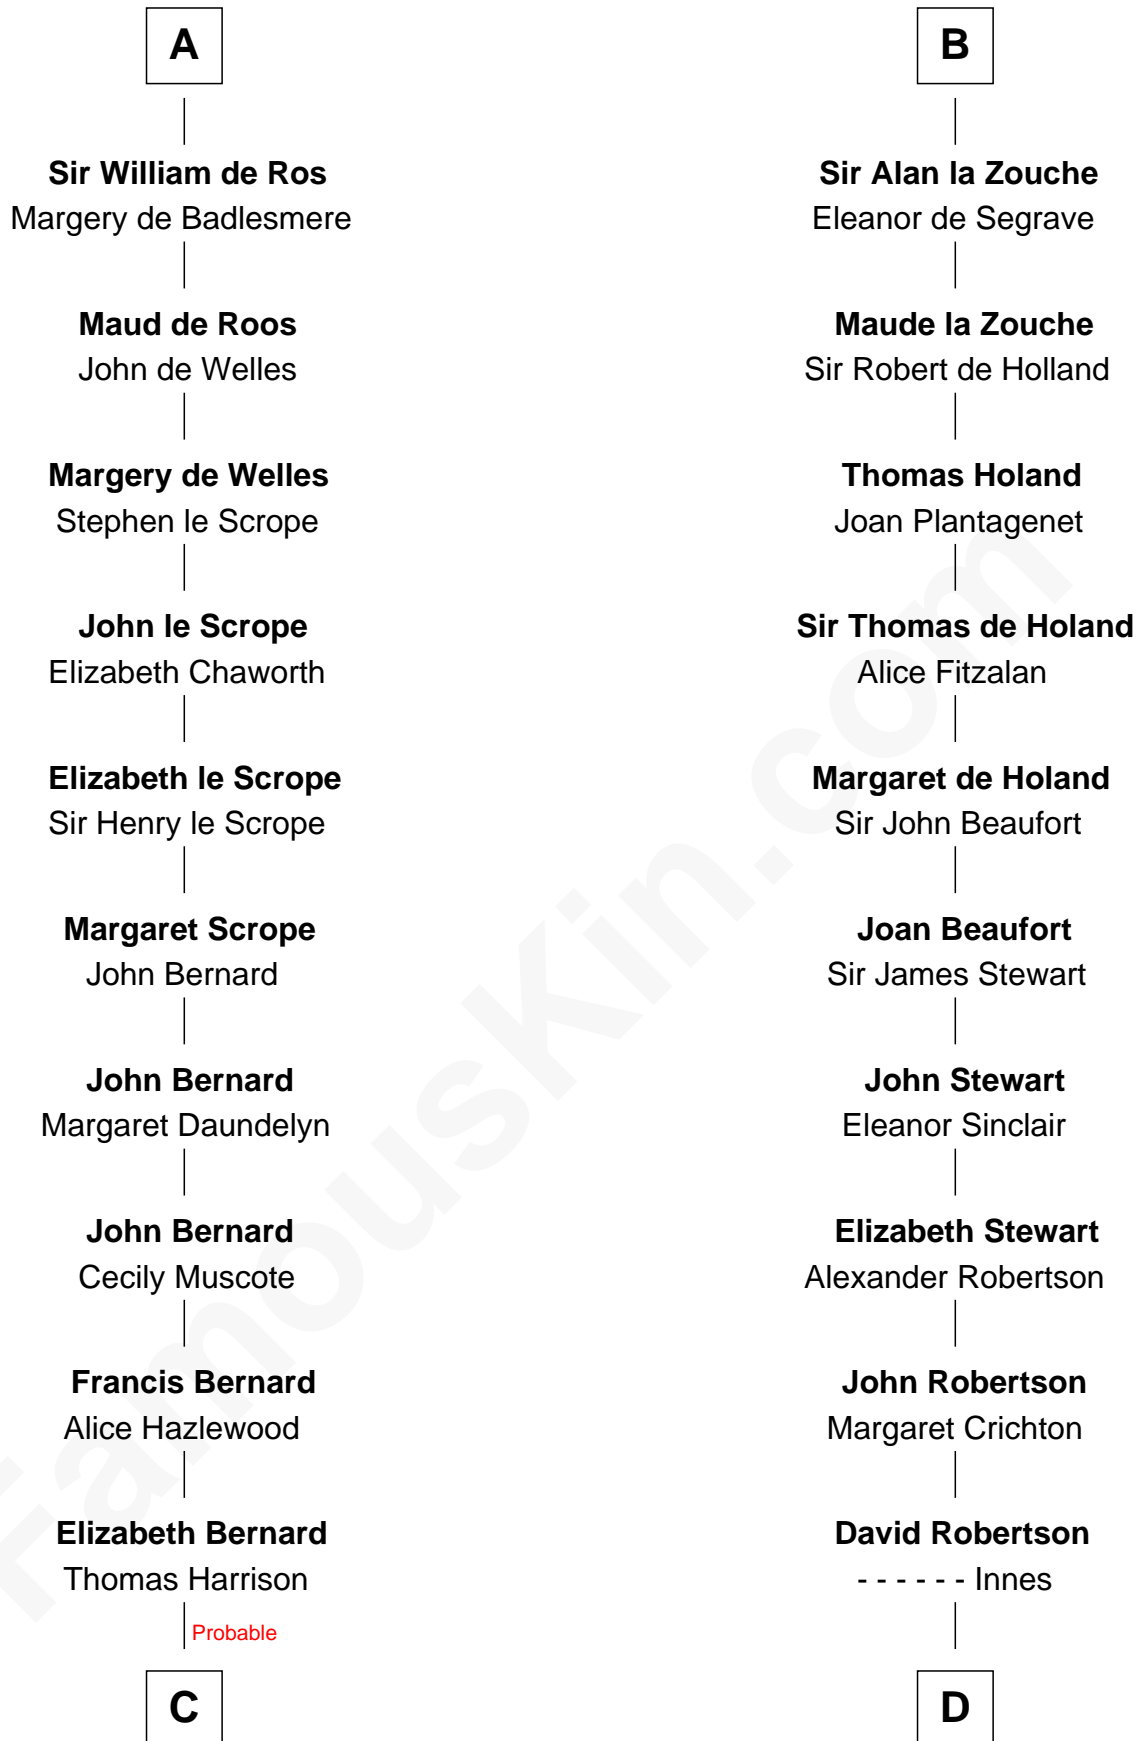

### Patrick Henry

*1st and 6th Governor of Virginia*

**Norman Ranulf**

-----

**Simon I de St. Liz**  
Maud of Northumberland

**Maud de St. Liz**  
Robert Fitzrichard

**Maud Fitzrobert**  
William de Aubeney

**Maud de St. Liz**  
Saher I de Quincy

**Robert de Quincy**  
Orabel FitzNess

**Sir Saher IV de Quincy**  
Margaret de Beaumont

**Sir Roger de Quincy**  
Helen of Galloway

**Ellen de Quincy**  
Alan la Zouche

**Sir Roger la Zouche**  
Ela Longespee

**B**

**C**

**Benjamin Harrison**

Mary - - - - -

**Benjamin Harrison**

Hannah Churchill

**Hannah Harrison**