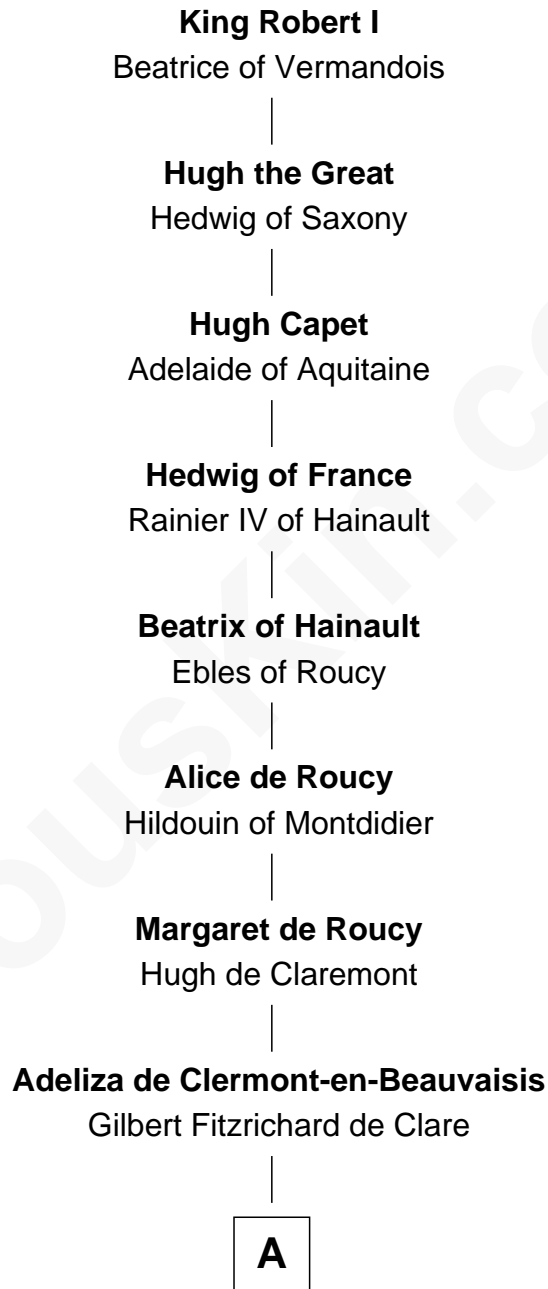

FamousKin.com Relationship Chart of

William de Lanvallay

Magna Carta Surety

10th Great-grandson of

King Robert I

King of France

A

|
Alice Fitzrichard de Clare

Aubrey de Vere

|
Rohese de Vere

Geoffrey de Mandeville

|
Maud de Mandeville

Hugh de Boclande

|
Hawise de Boclande

William de Lanvallei

|
William de Lanvally