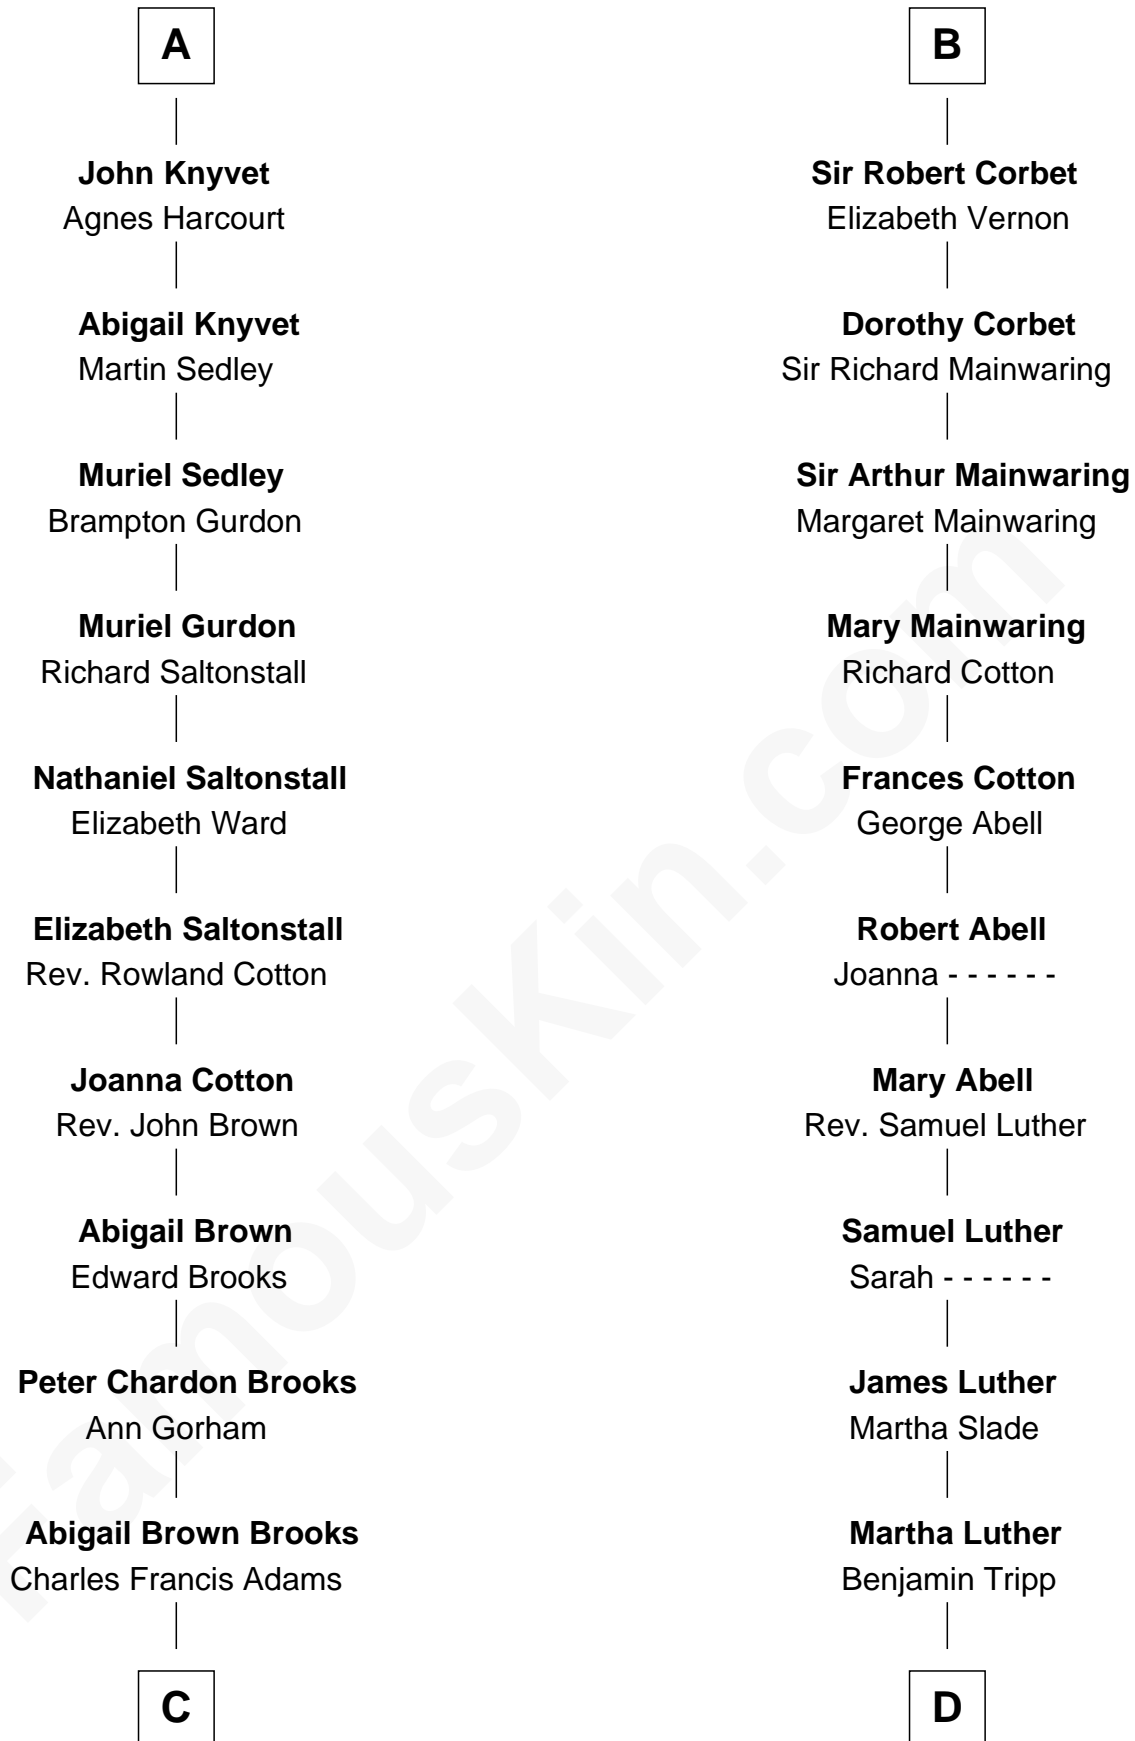

# FamousKin.com Relationship Chart of

**John Adams Morgan**  
*1952 Olympic Sailing Gold Medalist*

20th cousin 1 time removed of

**Lizzie Borden**  
*Accused Murderess*

**Stephen de Segrave**  
Alice de Arundel

**John de Segrave**  
Margaret Plantagenet

**Elizabeth de Segrave**  
John de Mowbray

**Sir Thomas Mowbray**  
Elizabeth Fitzalan

**Margaret Mowbray**  
Sir Robert Howard

**Sir John Howard**  
Margaret Chedworth

**Katherine Howard**  
Sir John Bouchier

**Jane Bouchier**  
Edmund Knyvet

**A**

**John de Segrave**  
Margaret Plantagenet

**Elizabeth de Segrave**  
John de Mowbray

**Margaret Mowbray**  
Sir Reginald Lucy

**Sir Walter Lucy**  
Eleanor L'Arcedeckne

**Eleanor Lucy**  
Sir Thomas Hopton

**Elizabeth Hopton**  
Sir Roger Corbet

**Sir Richard Corbet**  
Elizabeth Devereux

**B**

**C**

**John Quincy Adams**  
Frances Cadwallader Crowninshield