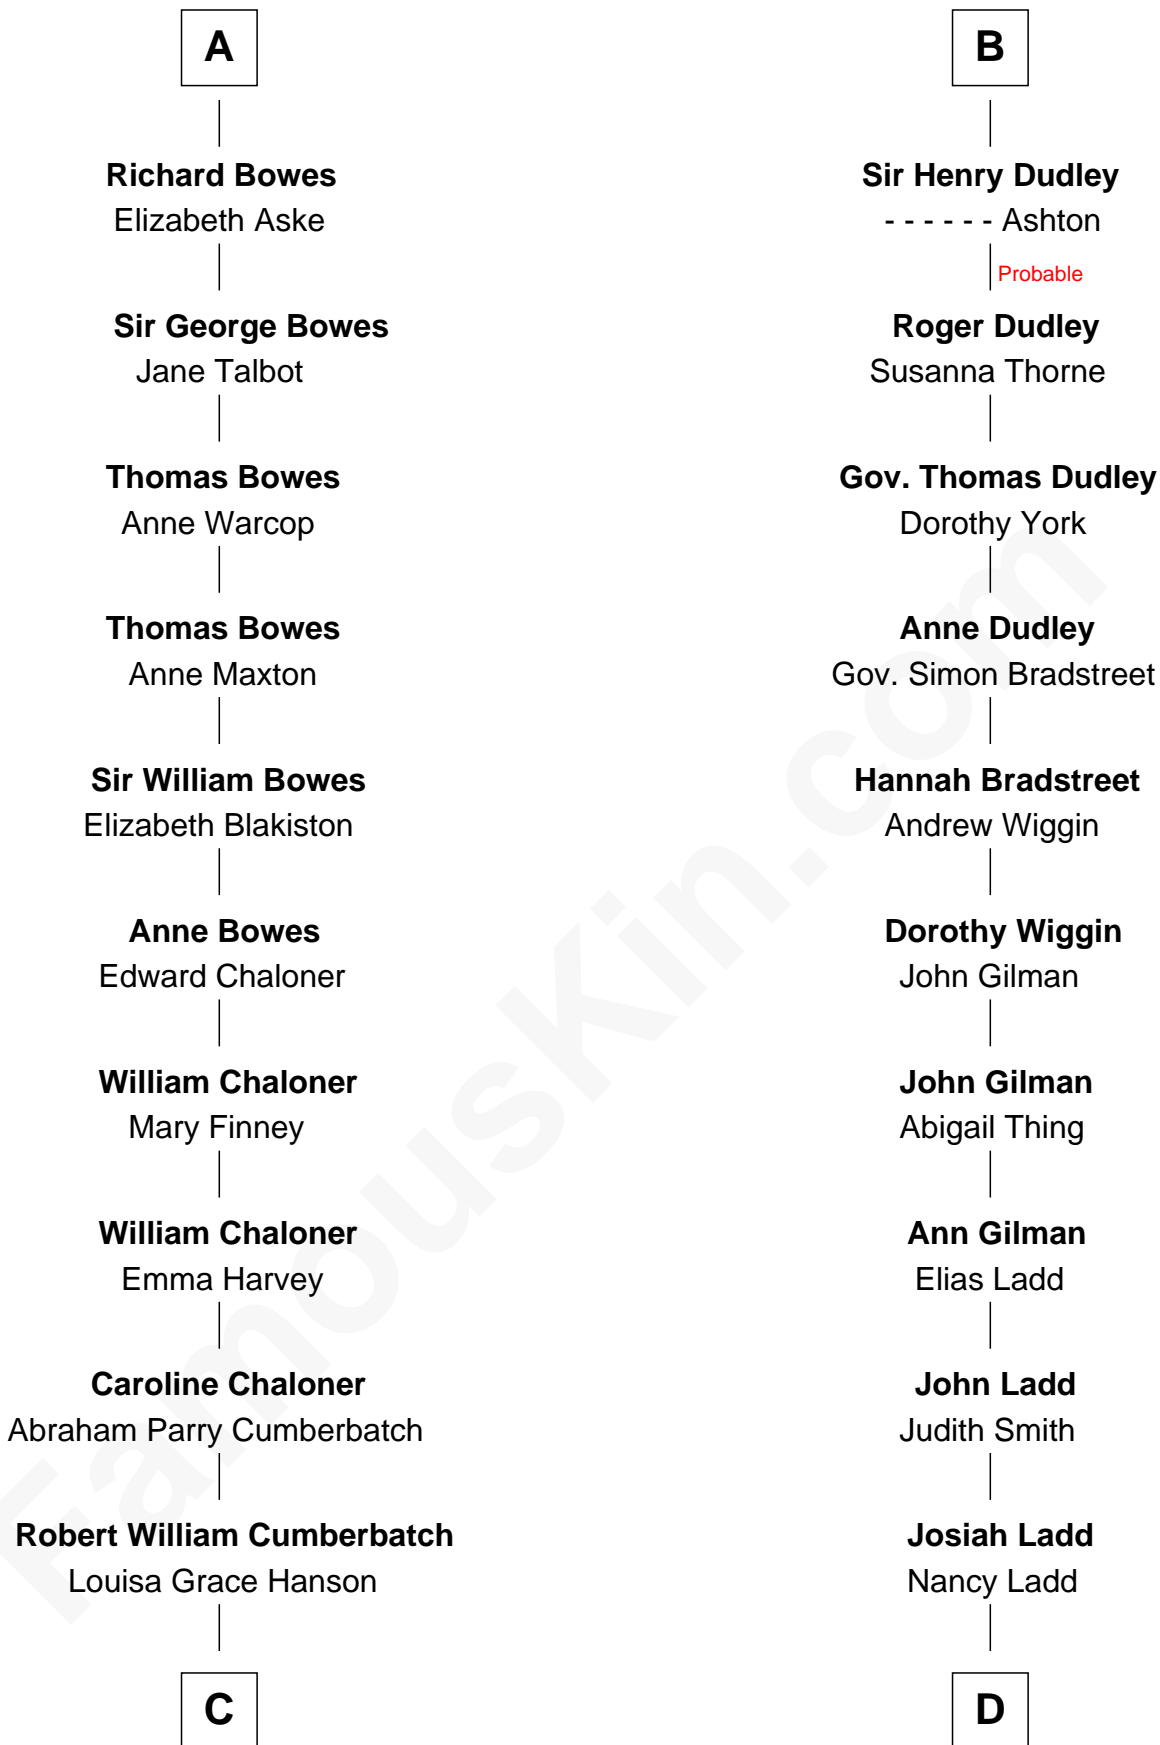

**FamousKin.com**  
**Relationship Chart of**  
**Benedict Cumberbatch**  
*Movie, Television and Stage Actor*

20th cousin of

**Alan Ladd**  
*Movie Actor*

**Eudo la Zouche**  
 Milicent de Cantilupe

**Eve la Zouche**  
 Sir Maurice de Berkeley

**Isabel de Berkeley**  
 Sir Robert de Clifford

**Sir Roger de Clifford**  
 Maud de Beauchamp

**Katherine de Clifford**  
 Sir Ralph de Greystoke

**Joan de Greystoke**  
 Sir William Bowes

**Sir William Bowes**  
 Maud FitzHugh

**Sir Ralph Bowes**  
 Margery Conyers

**A**

**Eve la Zouche**  
 Sir Maurice de Berkeley

**Thomas de Berkeley**  
 Katherine de Clyvedon

**Sir John Berkeley**  
 Elizabeth Betteshorne

**Elizabeth Berkeley**  
 Sir John Sutton

**Sir Edmund Sutton**  
 Joyce Tiptoft

**Sir Edward Sutton**  
 Cecily Willoughby

**Sir John Sutton**  
 Cecily Grey

**B**

**C**

**Henry Alfred Cumberbatch**

Hélène Gertrude Rees

**Henry Carlton Cumberbatch**