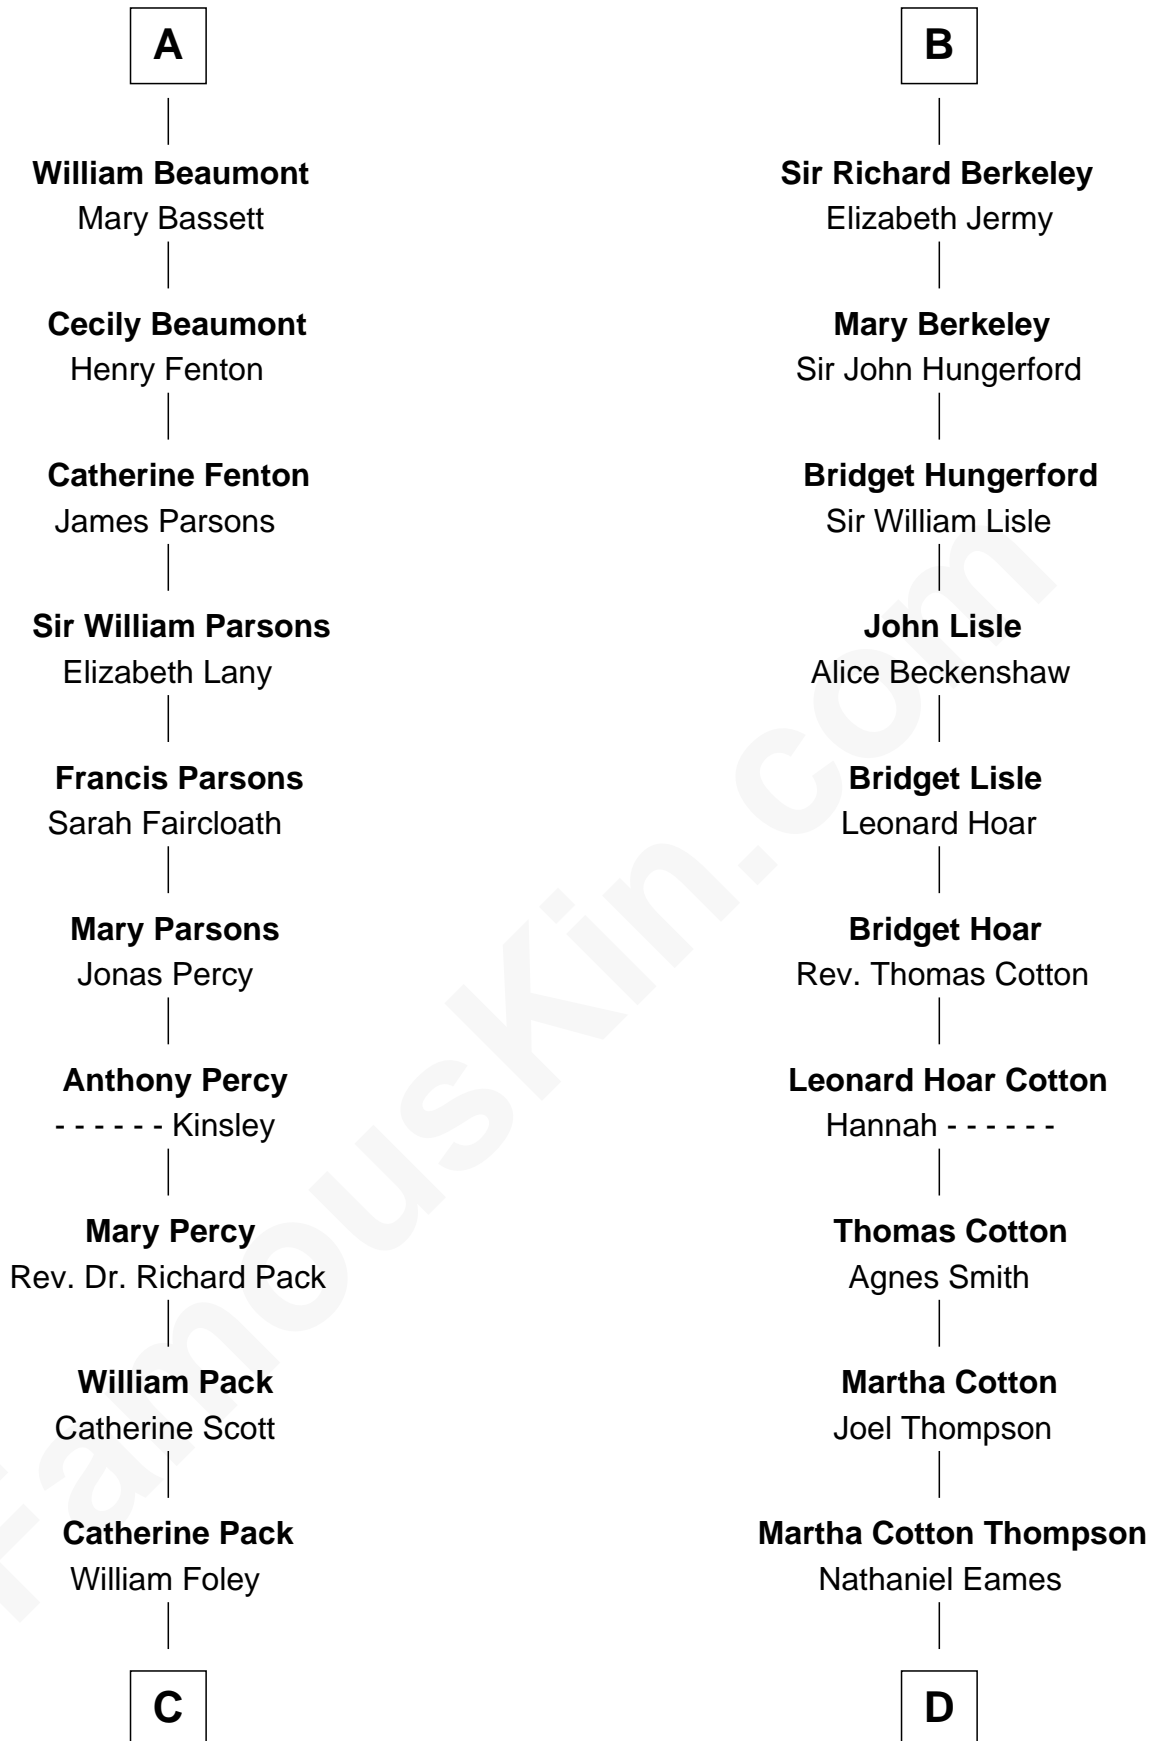

**FamousKin.com**  
**Relationship Chart of**  
**Sir Arthur Conan Doyle**  
*Author, "Sherlock Holmes"*

18th cousin 1 time removed of

**Clare Eames**  
*Silent Movie Actress*

**Humphrey de Bohun**  
 Elizabeth Plantagenet

**Eleanor de Bohun**  
 Sir James le Boteler

**Pernel le Boteler**  
 Sir Gilbert Talbot

**Elizabeth Talbot**  
 Sir Henry de Grey

**Margaret de Grey**  
 Sir John Darcy

**John Darcy**  
 Joan de Greystoke

**Joan Darcy**  
 John Beaumont

**George Beaumont**  
 Joan Pauncefoot

**A**

**Sir William de Bohun**  
 Elizabeth de Badlesmere

**Elizabeth de Bohun**  
 Sir Richard Fitzalan

**Elizabeth Fitzalan**  
 Sir Thomas Mowbray

**Isabel Mowbray**  
 Sir James Berkeley

**Maurice Berkeley**  
 Isabel Mead

**Anne Berkeley**  
 Sir William Dennis

**Isabel Dennis**  
 Sir John Berkeley

**B**

**C**

**Mary Josephine Elizabeth Foley**

Charles Altamont Doyle