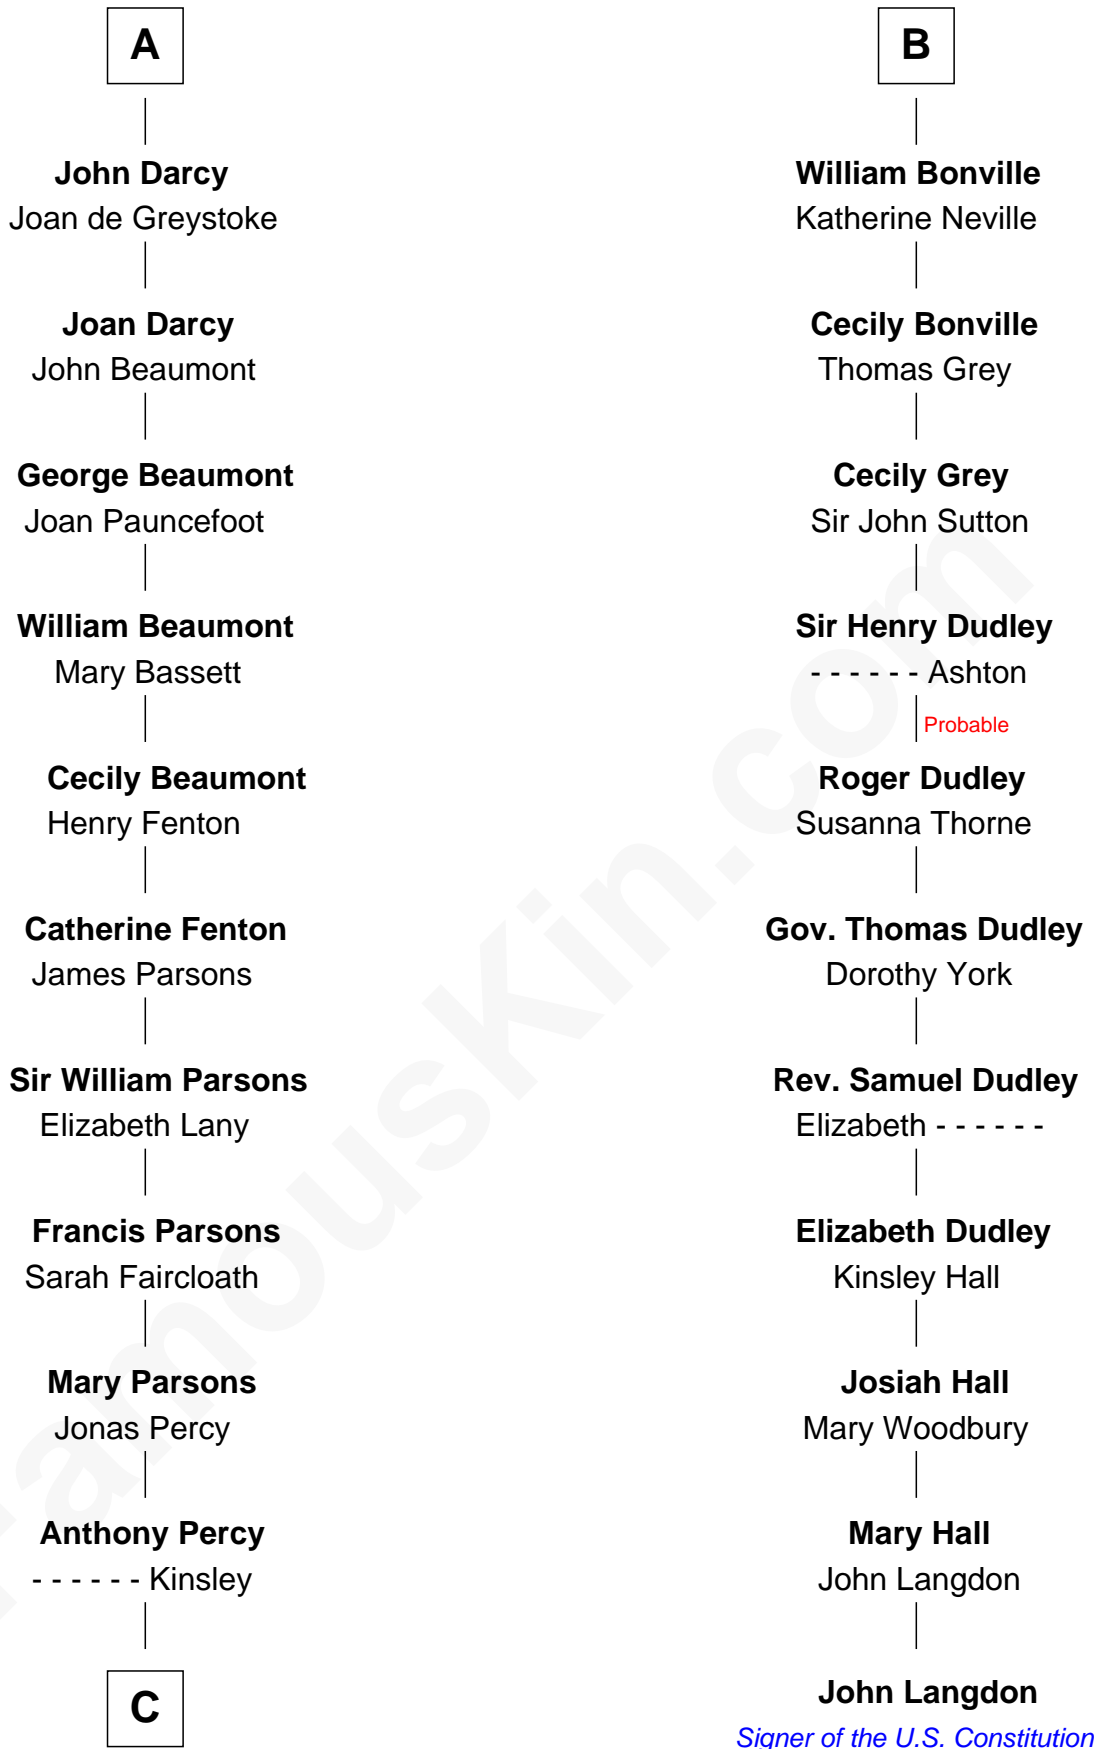

**FamousKin.com**  
**Relationship Chart of**  
**Sir Arthur Conan Doyle**  
*Author, "Sherlock Holmes"*

17th cousin 4 times removed of

**John Langdon**  
*Signer of the U.S. Constitution*

**Sir Humphrey de Bohun**  
Maud of Eu

**Sir Humphrey de Bohun**  
Eleanor de Braiose

**Humphrey de Bohun**  
Maud de Fiennes

**Humphrey de Bohun**  
Elizabeth Plantagenet

**Eleanor de Bohun**  
Sir James le Boteler

**Pernel le Boteler**  
Sir Gilbert Talbot

**Elizabeth Talbot**  
Sir Henry de Grey

**Margaret de Grey**  
Sir John Darcy

**A**

**Eleanor de Bohun**  
Sir John de Verdun

**Maud de Verdun**  
Sir John de Grey

**Sir Roger de Grey**  
Elizabeth de Hastings

**Sir Reynold de Grey**  
Eleanor le Strange

**Sir Reynold Grey**  
Margaret de Ros

**Margaret Grey**  
Sir William Bonville

**William Bonville**  
Elizabeth Harington

**B**

**C**

—  
**Mary Percy**

Rev. Dr. Richard Pack