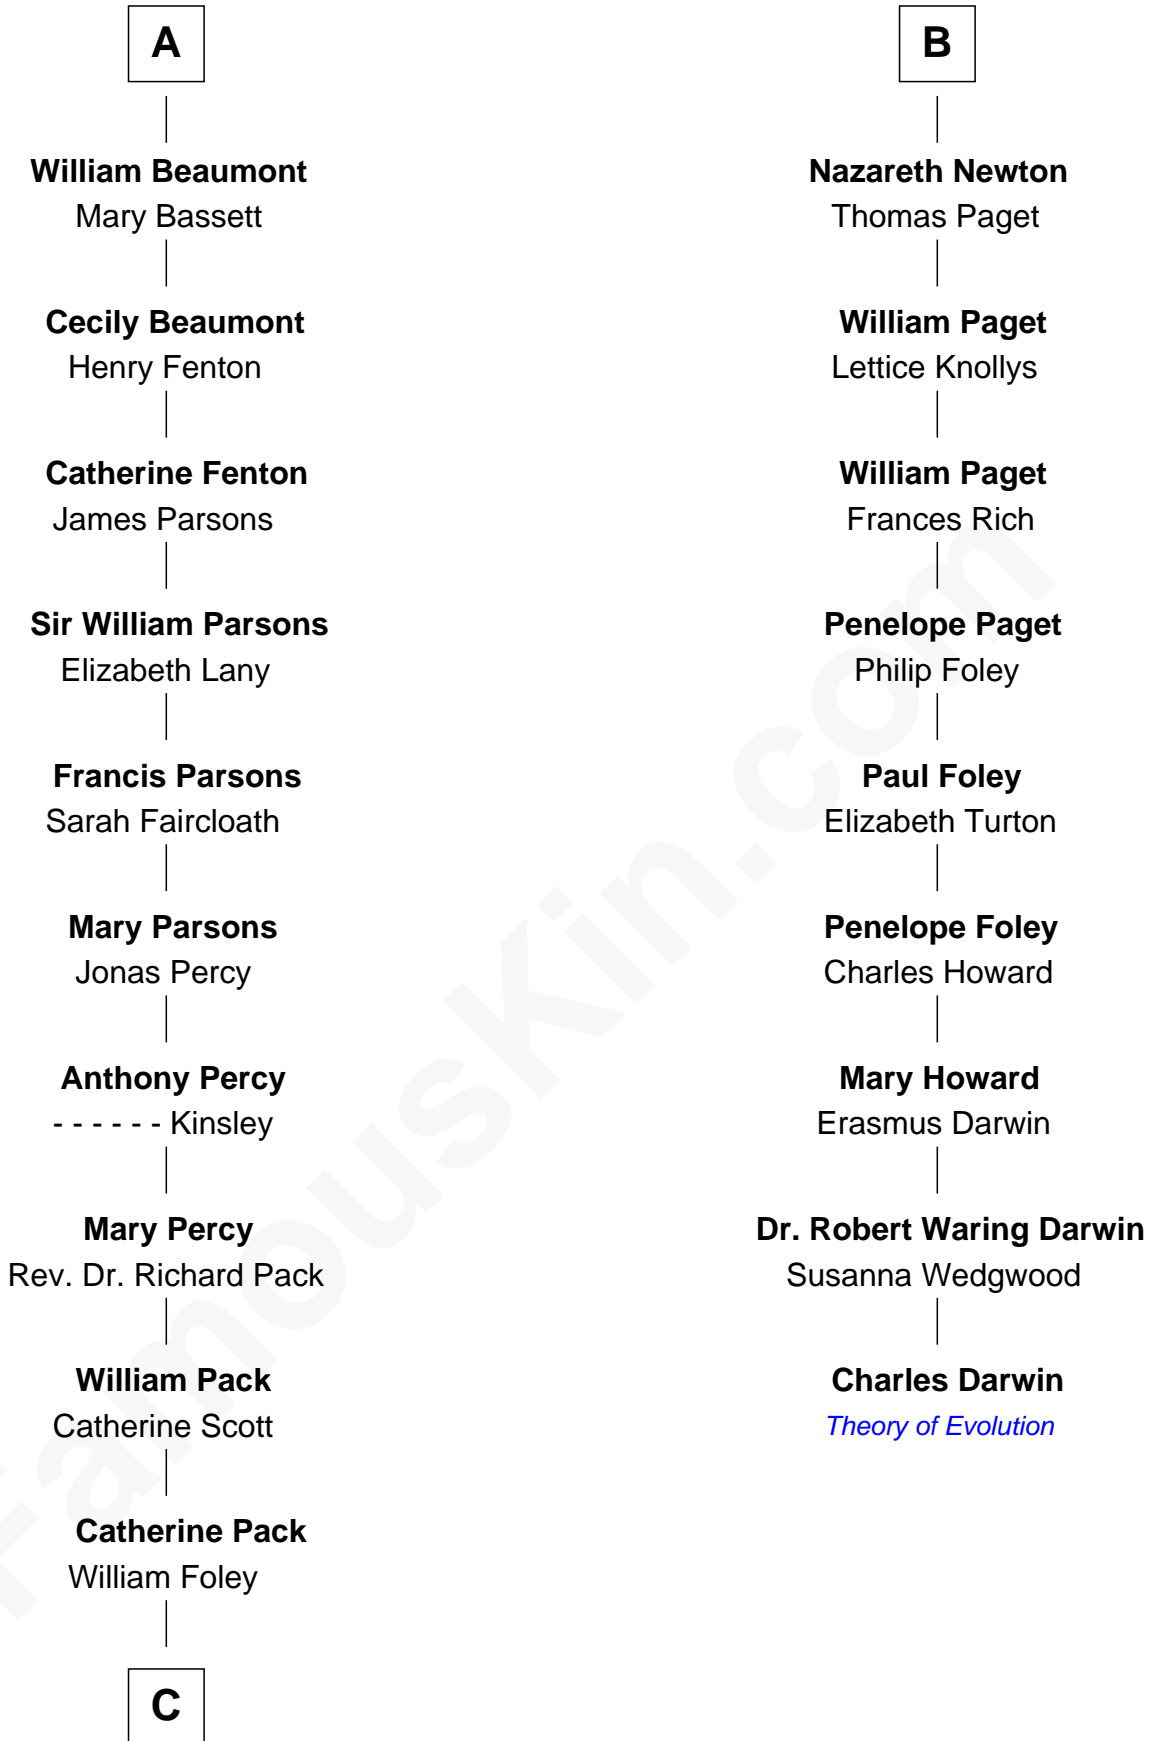

**FamousKin.com**  
**Relationship Chart of**  
**Sir Arthur Conan Doyle**  
*Author, "Sherlock Holmes"*

15th cousin 3 times removed of

**Charles Darwin**  
*Theory of Evolution*

**Humphrey de Bohun**  
 Elizabeth Plantagenet

**Eleanor de Bohun**  
 Sir James le Boteler

**Pernel le Boteler**  
 Sir Gilbert Talbot

**Elizabeth Talbot**  
 Sir Henry de Grey

**Margaret de Grey**  
 Sir John Darcy

**John Darcy**  
 Joan de Greystoke

**Joan Darcy**  
 John Beaumont

**George Beaumont**  
 Joan Pauncefoot

**A**

**Margaret de Bohun**  
 Sir Hugh de Courtnay

**Sir Philip Courtenay**  
 Anne Wake

**Sir John Courtenay**  
 Joan Champernoun

**Sir Philip Courtenay**  
 Elizabeth Hungerford

**Katherine Courtenay**  
 Sir William Huddesfield

**Elizabeth Huddesfield**  
 Sir Anthony Poyntz

**Margaret Poyntz**  
 Sir John Newton

**B**

C

|  
**Mary Josephine Elizabeth Foley**

Charles Altamont Doyle