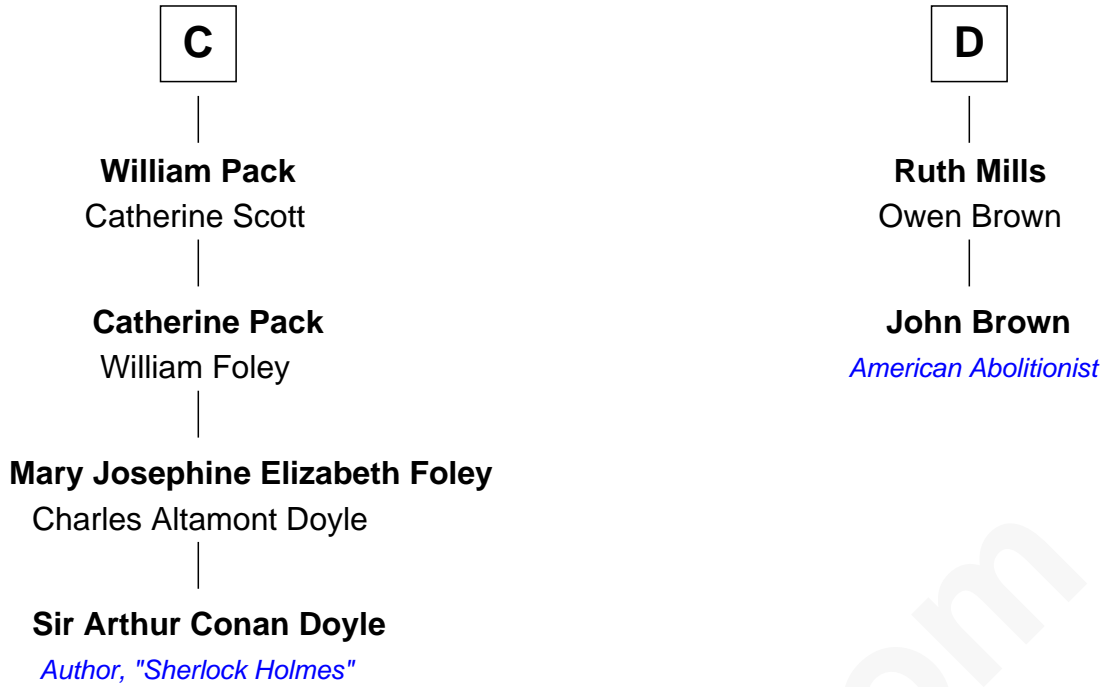

**FamousKin.com**  
**Relationship Chart of**  
**Sir Arthur Conan Doyle**  
*Author, "Sherlock Holmes"*

18th cousin 2 times removed of

**John Brown**  
*American Abolitionist*

**Sir William de Ferrers**  
 Margaret de Quincy

**Robert de Ferrers**  
 Alianore de Bohun

**Sir John Ferrers**  
 Hawise Muscegros

**Sir Robert Ferrers**  
 Joan de la Mote

**Sir Robert de Ferrers**  
 Elizabeth Botiller

**Sir Robert de Ferrers**  
 Joan Beaufort

**Elizabeth Ferrers**  
 Sir John de Greystoke

**Joan de Greystoke**  
 John Darcy

**A**

**Joan de Ferrers**  
 Sir Thomas de Berkeley

**Sir Maurice de Berkeley**  
 Eve la Zouche

**Thomas de Berkeley**  
 Katherine de Clyvedon

**Sir John Berkeley**  
 Elizabeth Betteshorne

**Elizabeth Berkeley**  
 Sir John Sutton

**Sir Edmund Sutton**  
 Joyce Tiptoft

**Sir Edward Sutton**  
 Cecily Willoughby

**B**

FamousKin.com