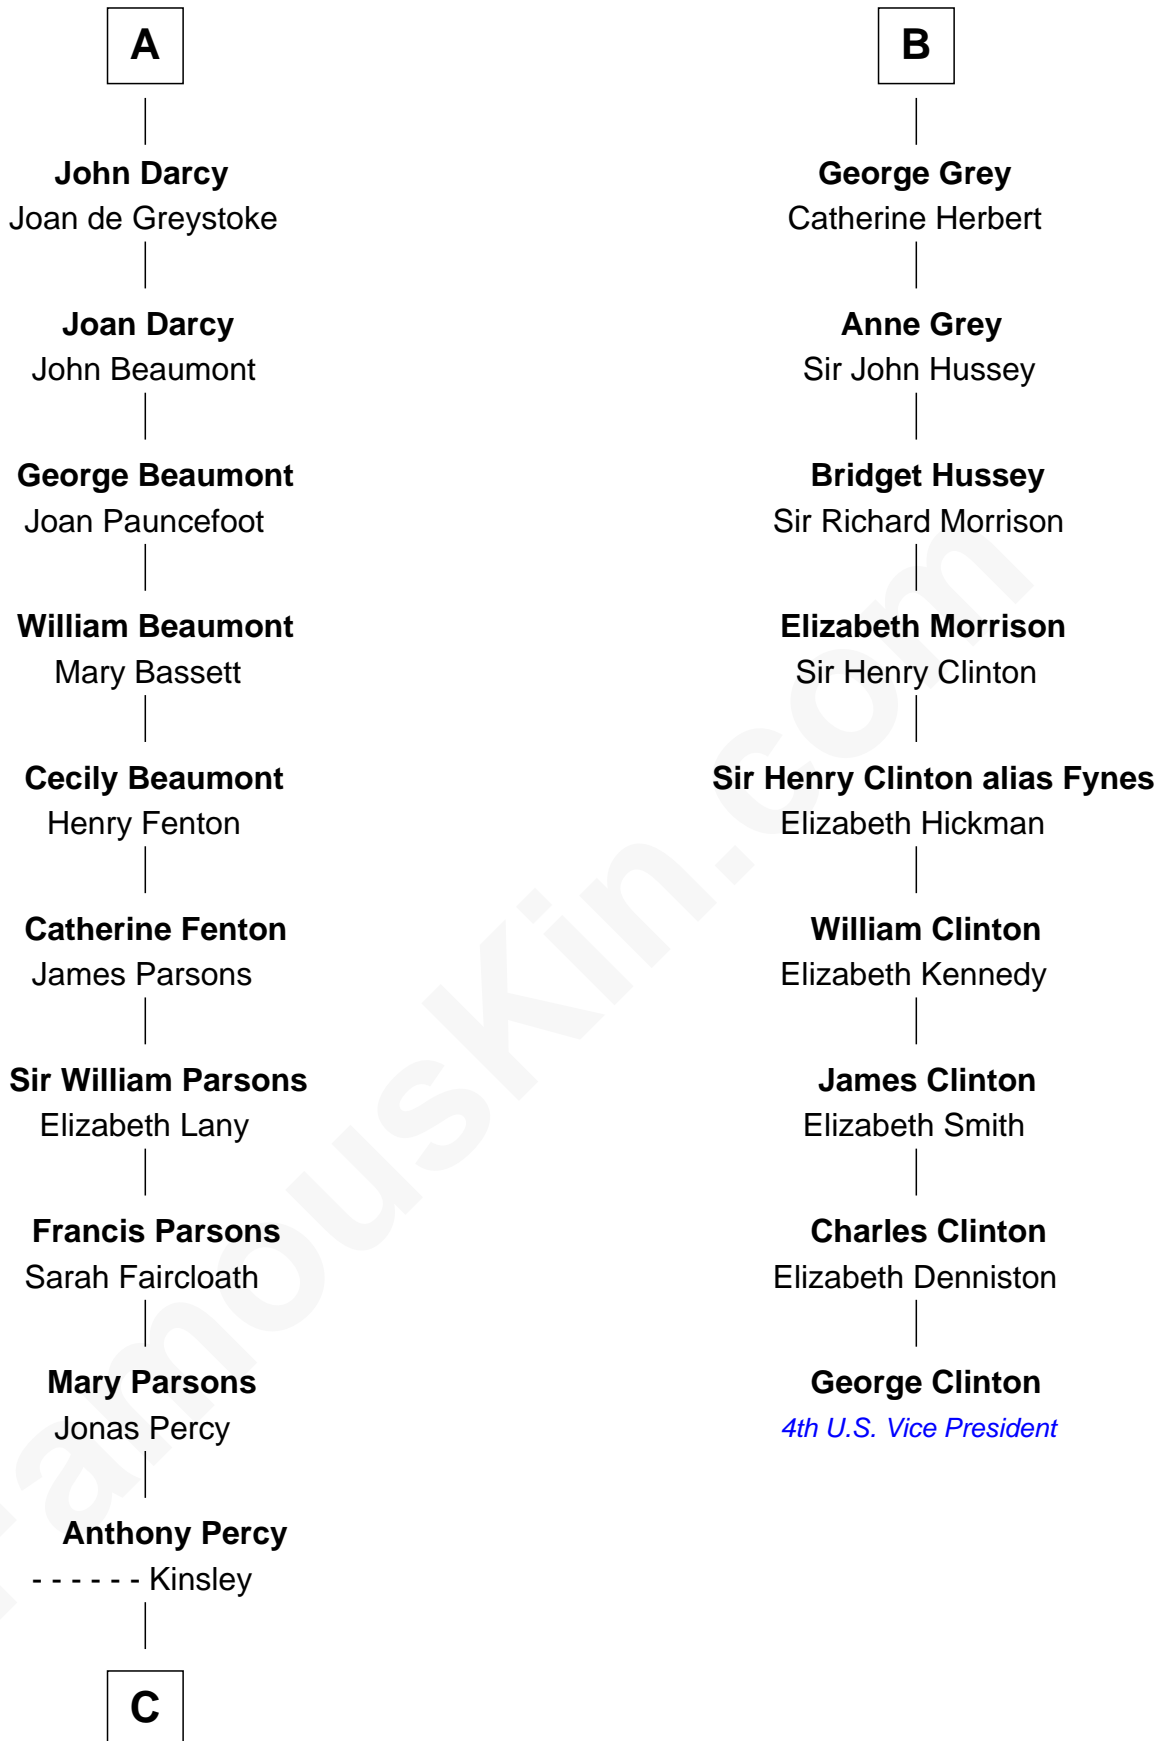

**FamousKin.com**  
**Relationship Chart of**  
**Sir Arthur Conan Doyle**  
*Author, "Sherlock Holmes"*

**15th cousin 6 times removed of**  
**George Clinton**  
*4th U.S. Vice President*

**Sir Humphrey de Bohun**  
 Maud of Eu

**Sir Humphrey de Bohun**  
 Eleanor de Braiose

**Humphrey de Bohun**  
 Maud de Fiennes

**Humphrey de Bohun**  
 Elizabeth Plantagenet

**Eleanor de Bohun**  
 Sir James le Boteler

**Pernel le Boteler**  
 Sir Gilbert Talbot

**Elizabeth Talbot**  
 Sir Henry de Grey

**Margaret de Grey**  
 Sir John Darcy

**A**

**Eleanor de Bohun**  
 Sir John de Verdun

**Maud de Verdun**  
 Sir John de Grey

**Sir Roger de Grey**  
 Elizabeth de Hastings

**Sir Reynold de Grey**  
 Eleanor le Strange

**Sir Reynold Grey**  
 Margaret de Ros

**Sir John Grey**  
 Constance de Holand

**Sir Edmund Grey**  
 Katherine Percy

**B**

**C**

—  
**Mary Percy**

Rev. Dr. Richard Pack