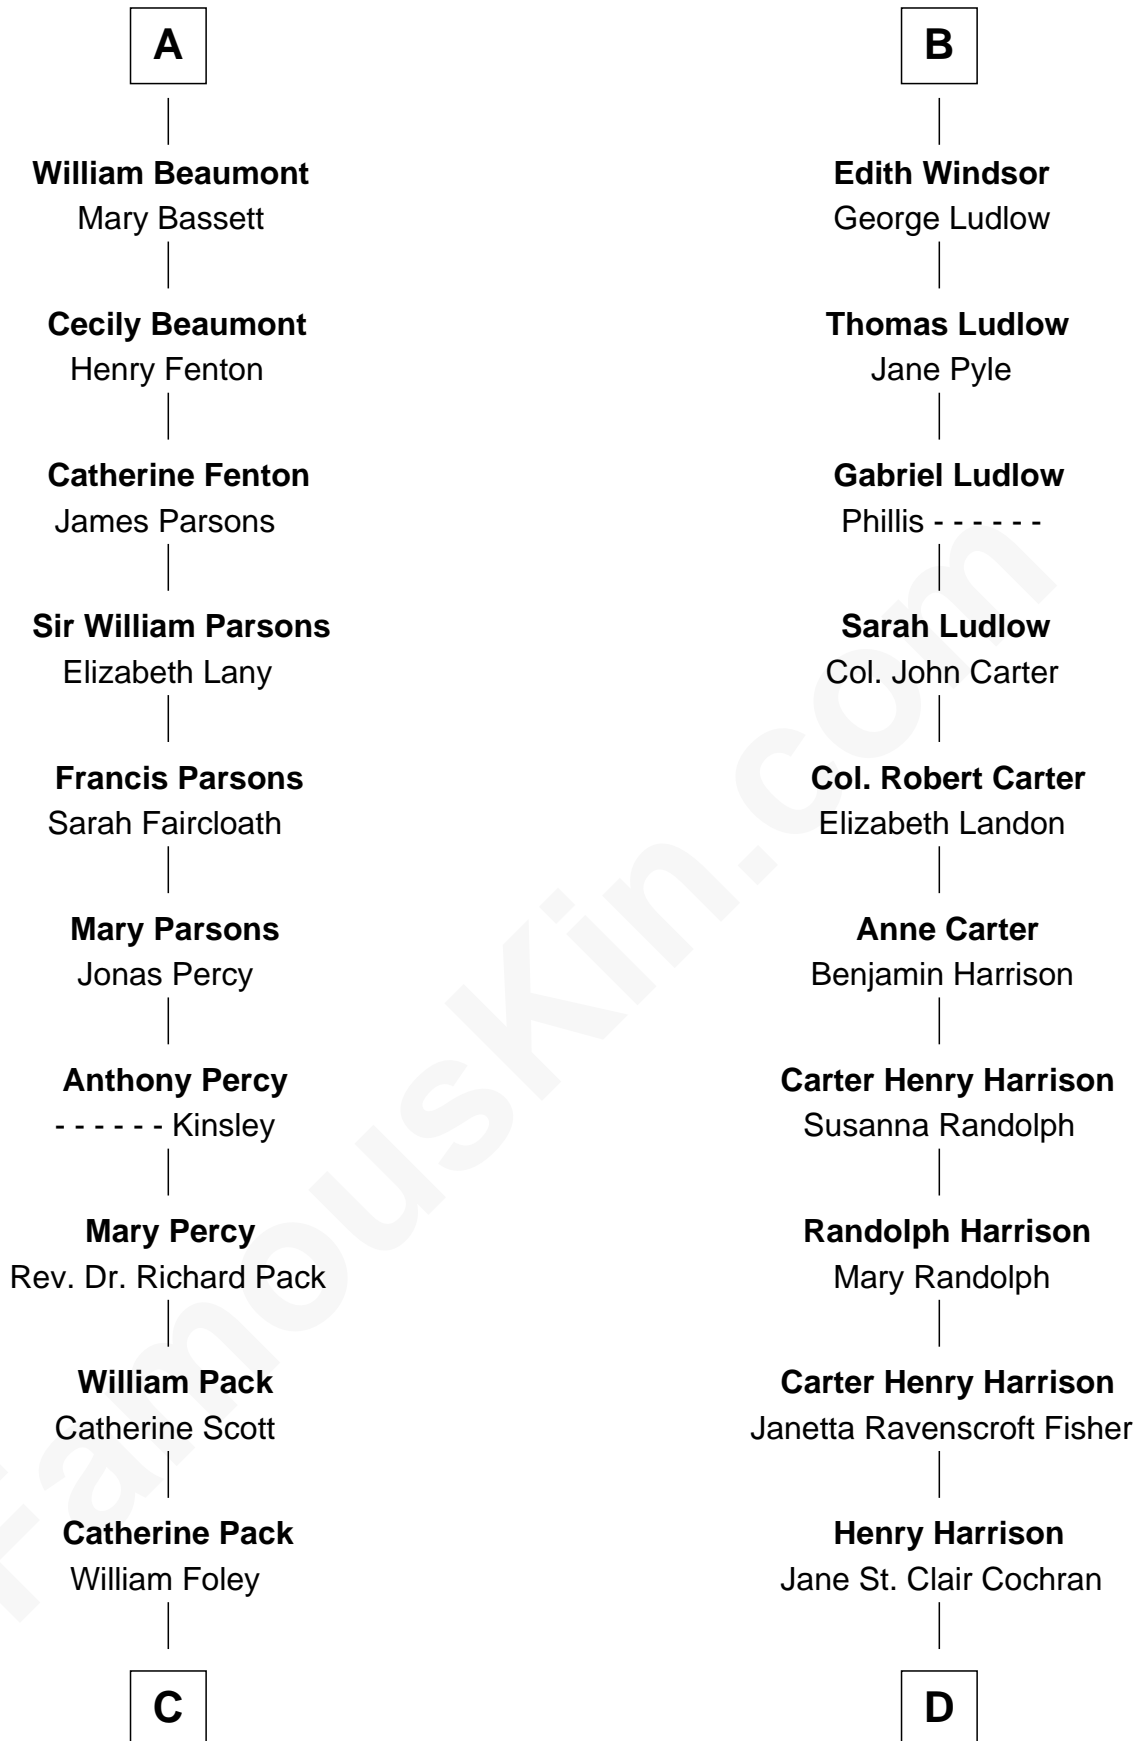

**FamousKin.com**  
**Relationship Chart of**  
**Sir Arthur Conan Doyle**  
*Author, "Sherlock Holmes"*

18th cousin 3 times removed of

**Edward Norton**  
*Movie Actor*

**Humphrey de Bohun**  
 Elizabeth Plantagenet

**Eleanor de Bohun**  
 Sir James le Boteler

**Pernel le Boteler**  
 Sir Gilbert Talbot

**Elizabeth Talbot**  
 Sir Henry de Grey

**Margaret de Grey**  
 Sir John Darcy

**John Darcy**  
 Joan de Greystoke

**Joan Darcy**  
 John Beaumont

**George Beaumont**  
 Joan Pauncefoot

**A**

**Margaret de Bohun**  
 Sir Hugh de Courtnay

**Elizabeth de Courtnay**  
 Sir Andrew Luttrell

**Sir Hugh Luttrell**  
 Catherine de Beaumont

**Elizabeth Luttrell**  
 John Stratton

**Elizabeth Stratton**  
 John Andrews

**Elizabeth Andrews**  
 Sir Thomas de Windsor

**Sir Andrews de Windsor**  
 Elizabeth Blount

**B**

**C**

**Mary Josephine Elizabeth Foley**