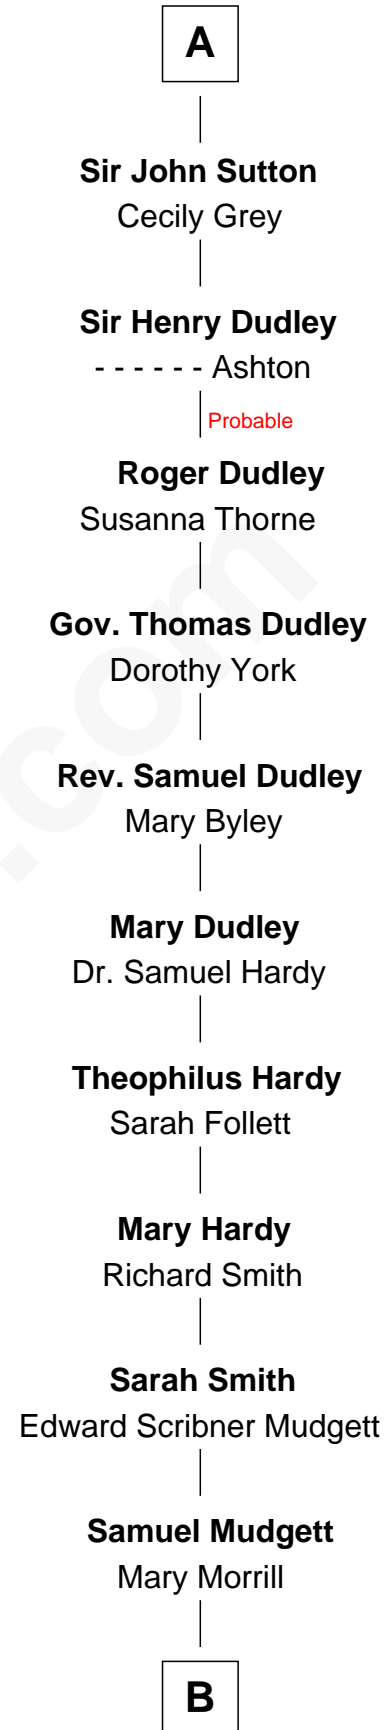

# FamousKin.com Relationship Chart of

**Nicholas de Audley**

(a1258 - 1299)

17th great-granduncle of

**Dr. H. H. Holmes**

*Serial Killer aka "Devil in the White City"*

**Sir James de Audley**

Ela Longespee

**Sir Nicholas de Audley**

(a1258 - 1299)

**Sir Hugh I de Audley**

Iseult de Mortimer

**Alice de Audley**

Sir Ralph de Neville

**Sir John de Neville**

Maude de Percy

**Sir Ralph Neville**

Joan Beaufort

**Katherine Neville**

Sir Thomas Strangeways

**Joan Strangeways**

Sir William Willoughby

**Cecily Willoughby**

Sir Edward Sutton

**A**

**B**

—  
**Scribner Mudgett**

Nancy Prescott

—  
**Levi Horton Mudgett**

Theodate Page Price

—  
**Dr. H. H. Holmes**

*Serial Killer Dr. H. H. Holmes*