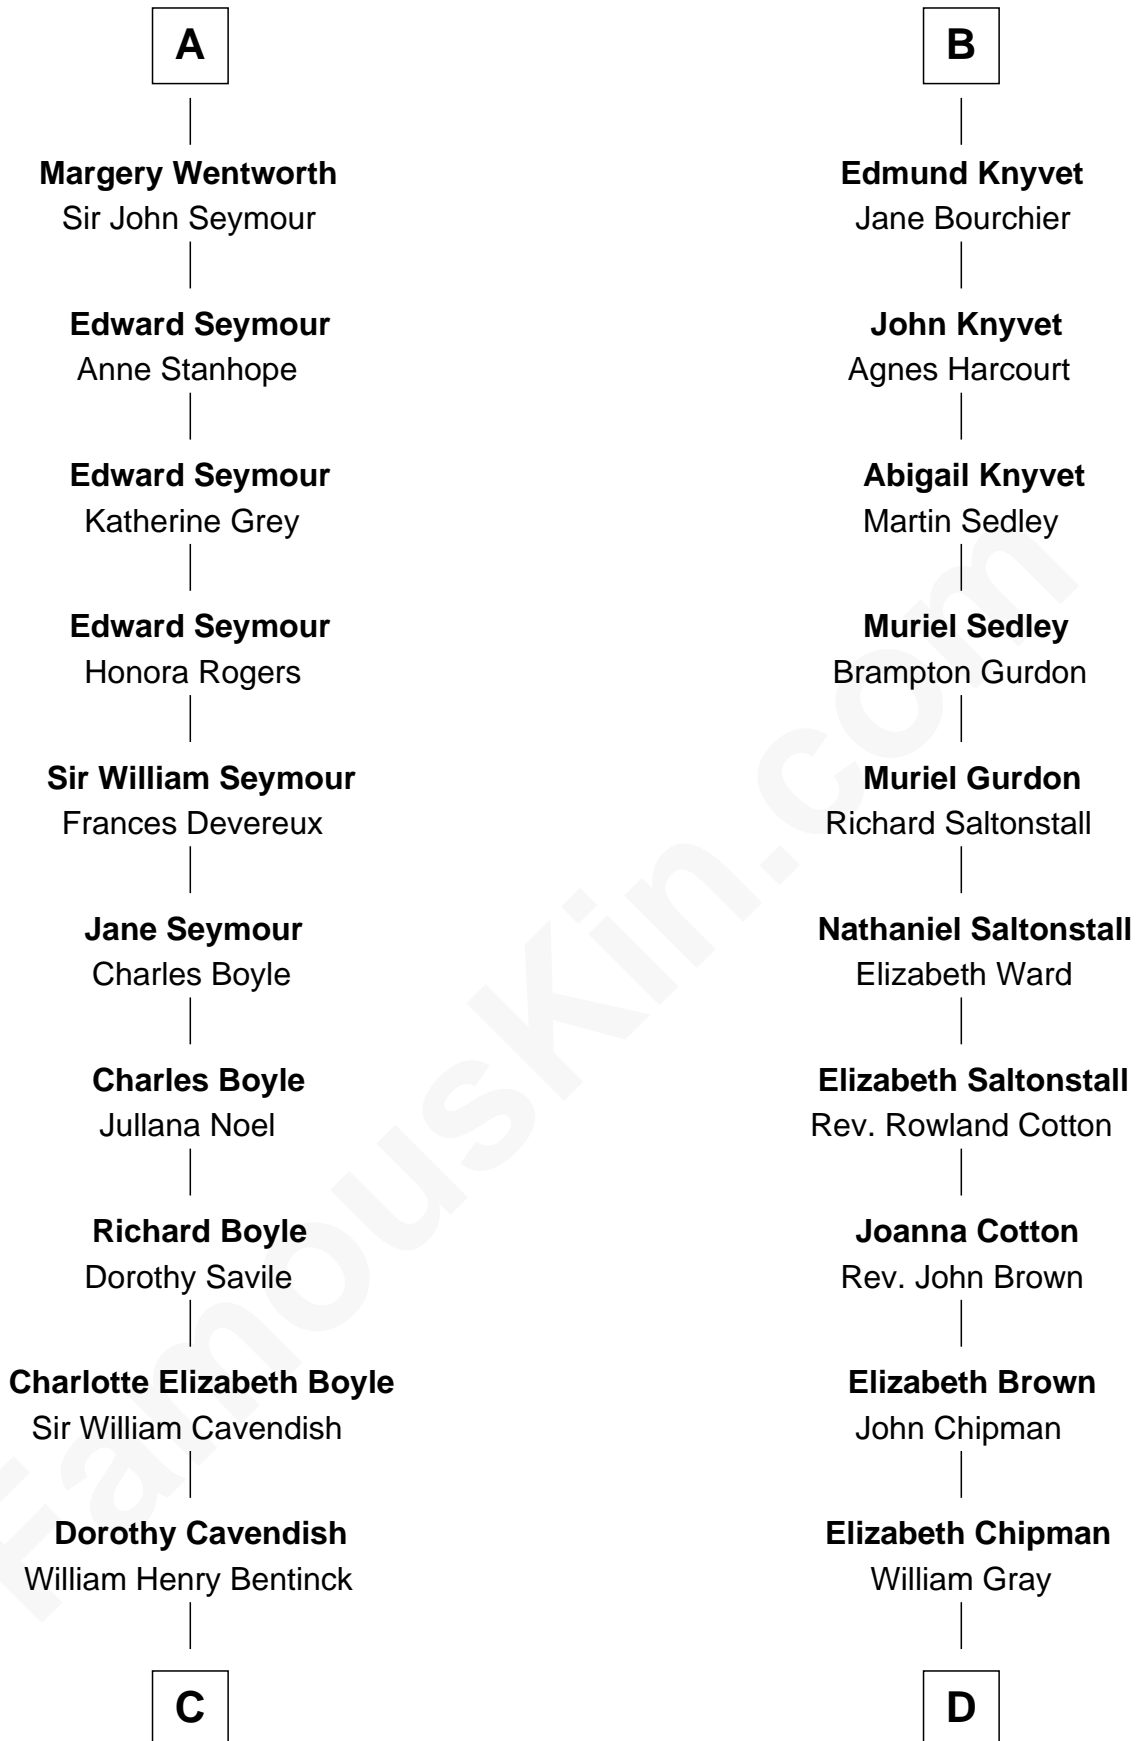

# FamousKin.com Relationship Chart of

**Queen Elizabeth II**

*Queen of the United Kingdom*

18th cousin 3 times removed of

**Horace Gray**

*U.S. Supreme Court Justice*

**Sir Roger de Herdeburgh**

Ida de Odingsells

**Ela Herdeburgh**  
Sir William de Boteler

**Ankaret le Boteler**  
John le Strange

**Eleanor le Strange**  
Sir Reynold de Grey

**Ida Grey**  
John Cokayne

**Elizabeth Cokayne**  
Sir Laurence Cheney

**Elizabeth Cheney**  
Sir John Say

**Anne Say**  
Sir Henry Wentworth

**A**

**Ela Herdeburgh**  
Sir William de Boteler

**Ankaret le Boteler**  
John le Strange

**Eleanor le Strange**  
Sir Reynold de Grey

**Sir Reynold Grey**  
Margaret de Ros

**Sir John Grey**  
Constance de Holand

**Alice Grey**  
Sir William Knyvet

**Sir Edmund Knyvet**  
Eleanor Tyrrel

**B**

**C**

**D**

**Charles Augustus Cavendish-Bentinck**

Anne Wellesley