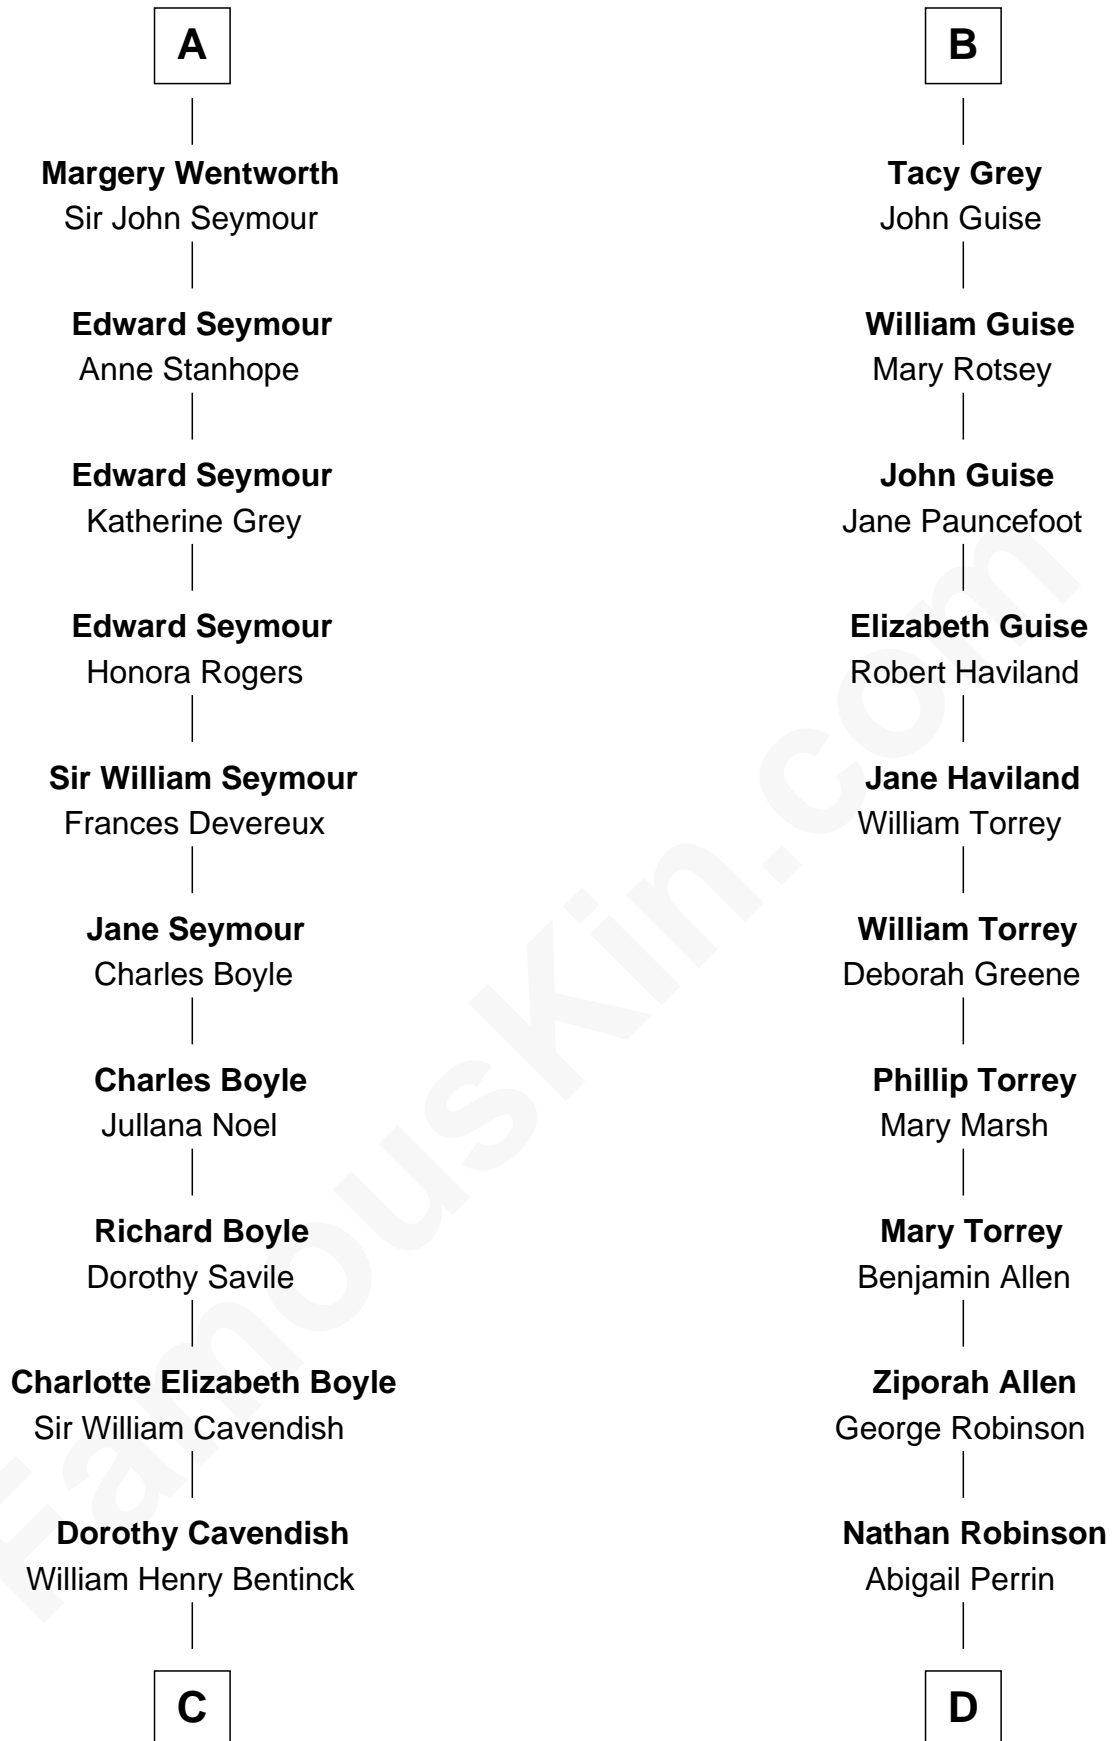

# FamousKin.com Relationship Chart of

**Queen Elizabeth II**

*Queen of the United Kingdom*

21st cousin of

**Raquel Welch**

*Movie Actress*

**Sir Roger de Herdeburgh**

Ida de Odingsells

**Ela Herdeburgh**  
Sir William de Boteler

**Ankaret le Boteler**  
John le Strange

**Eleanor le Strange**  
Sir Reynold de Grey

**Ida Grey**  
John Cokayne

**Elizabeth Cokayne**  
Sir Laurence Cheney

**Elizabeth Cheney**  
Sir John Say

**Anne Say**  
Sir Henry Wentworth

**A**

**Ela Herdeburgh**  
Sir William de Boteler

**Ankaret le Boteler**  
John le Strange

**Eleanor le Strange**  
Sir Reynold de Grey

**Sir Reynold Grey**  
Margaret de Ros

**Sir John Grey**  
Constance de Holand

**Sir Edmund Grey**  
Katherine Percy

**Anne Grey**  
Sir John Grey

Probable

**B**

**C**

**D**

**Charles Augustus Cavendish-Bentinck**