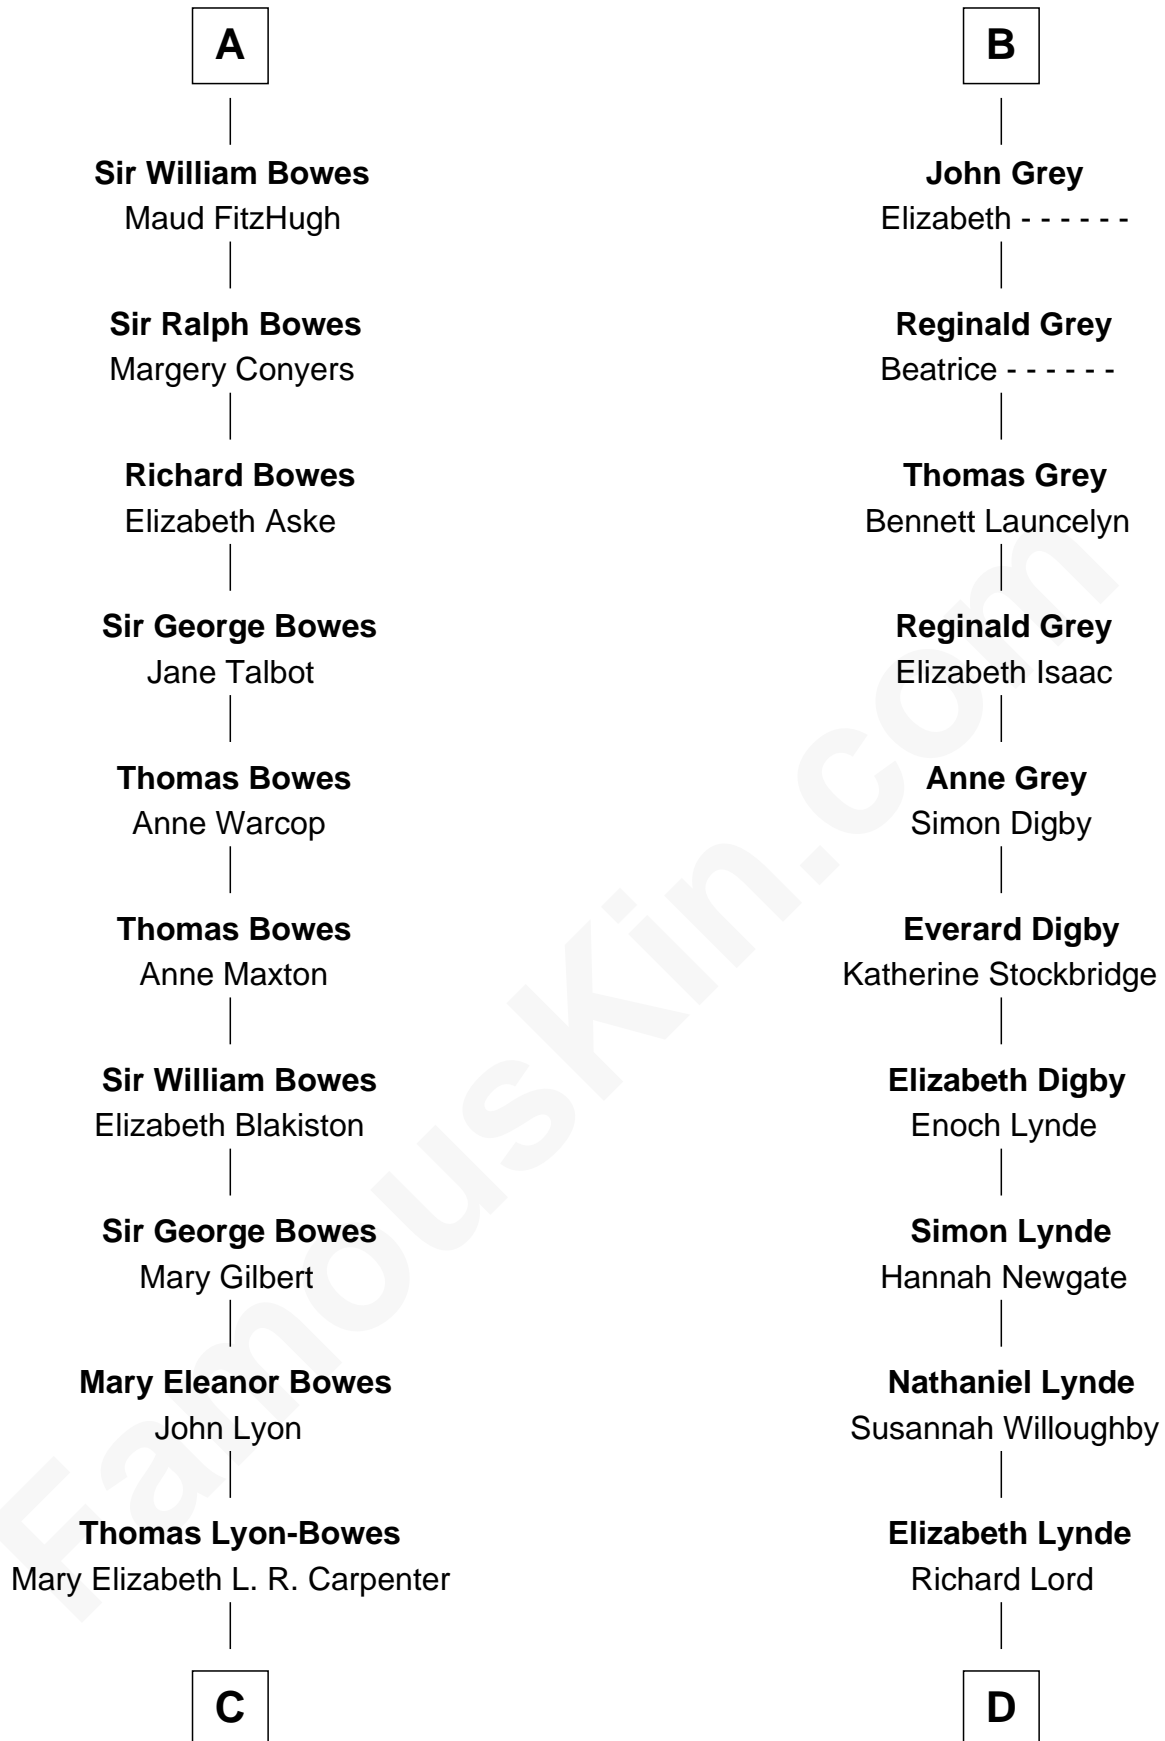

Sir John de Grey

**Maud de Beauchamp**

Sir Roger de Clifford

**Sir Roger de Grey**

Elizabeth de Hastings

**Katherine de Clifford**

Sir Ralph de Greystoke

**Sir Reynold de Grey**

Eleanor le Strange

**Joan de Greystoke**

Sir William Bowes

**Sir Reynold Grey**

Joan Astley

**A**

**B**

**C**

**Thomas George Lyon-Bowes**

Charlotte Grimstead

**Claude Bowes-Lyon**

Frances Dora Smith

**Claude George Bowes-Lyon**

Cecilia Nina Cavendish-Bentinck

**Elizabeth Bowes-Lyon**

George VI, King of the United Kingdom