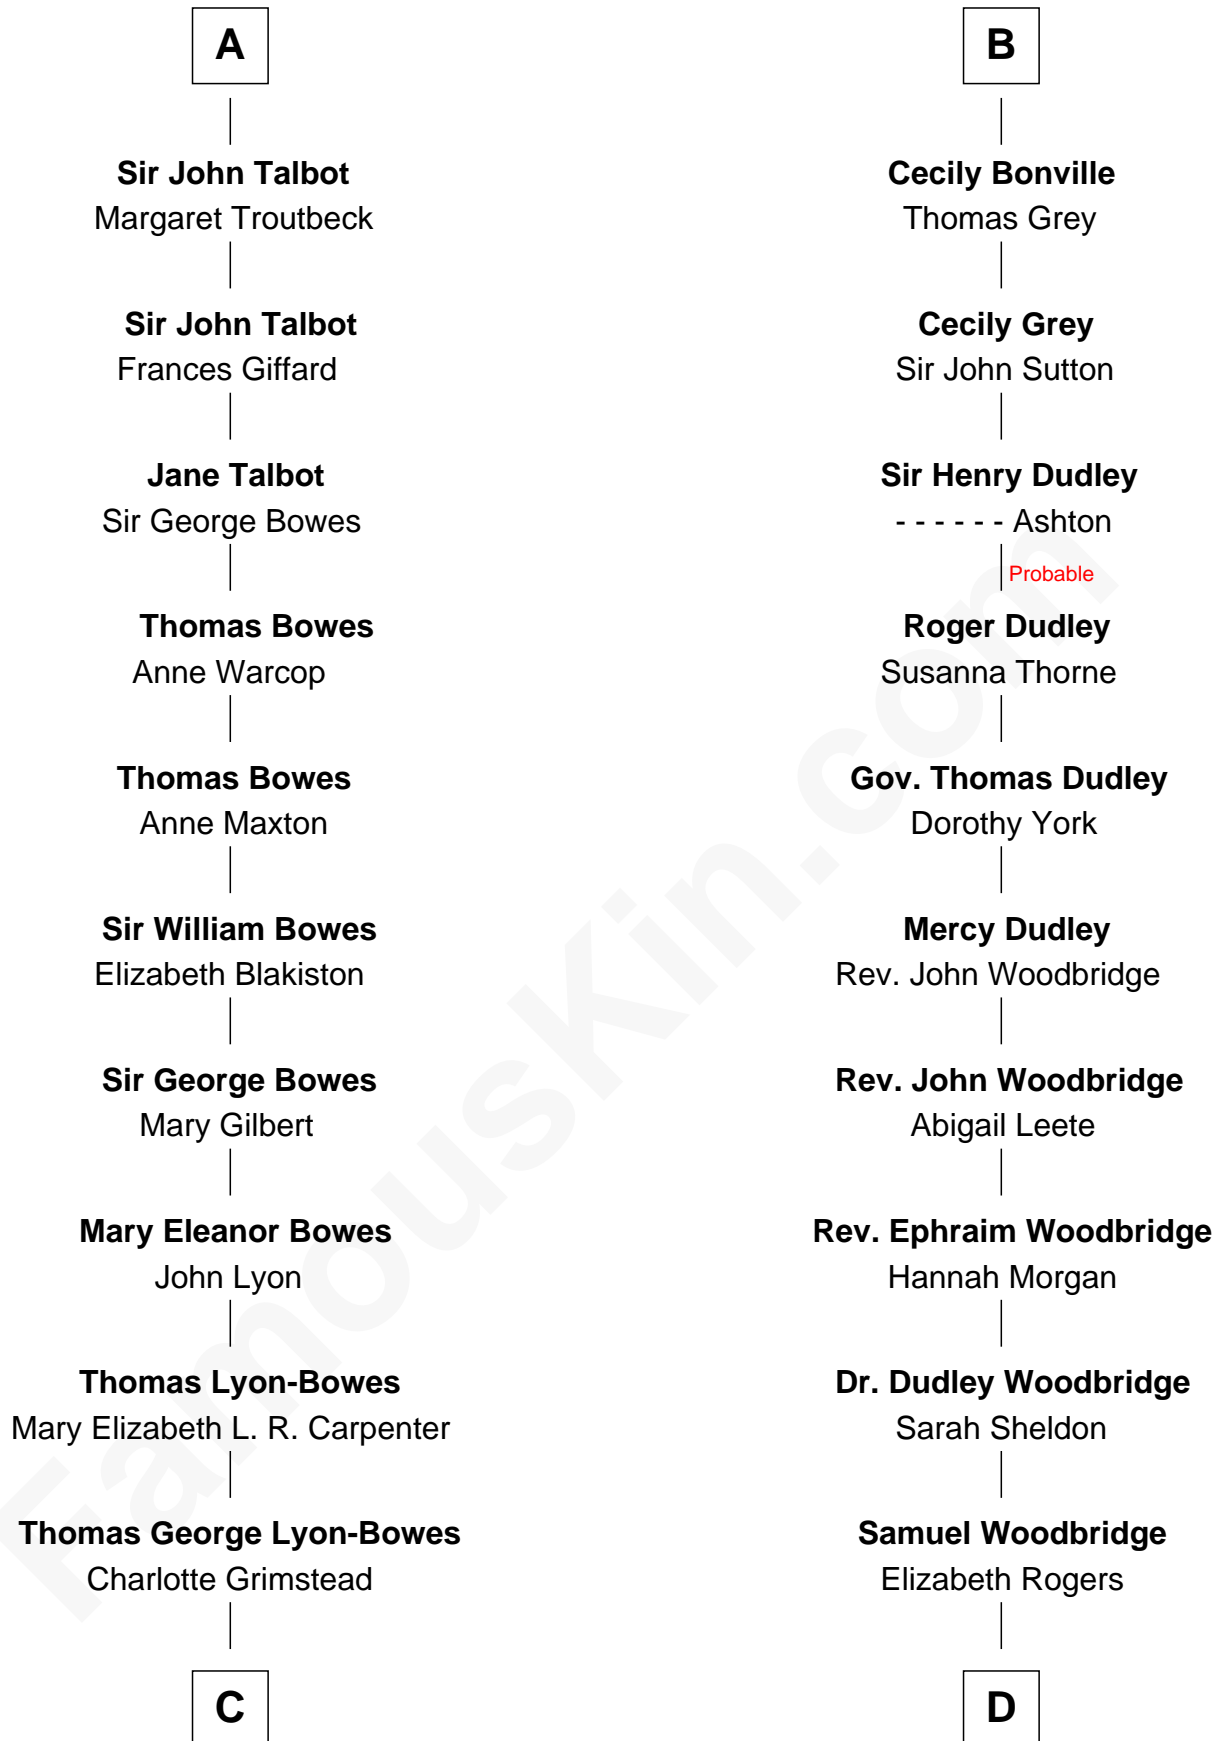

# FamousKin.com Relationship Chart of

**Queen Elizabeth II**

*Queen of the United Kingdom*

20th cousin 1 time removed of

**Humphrey Bogart**

*Movie Actor*

**Thomas de Clare**  
Juliana FitzMaurice

**Margaret de Clare**  
Bartholomew de Badlesmere

**Margery de Badlesmere**  
Sir William de Ros

**Maud de Roos**  
John de Welles

**Anne de Welles**  
James Butler

**James Butler**  
Joan Beauchamp

**Elizabeth Butler**  
John Talbot

**Sir Gilbert Talbot**  
Audrey Cotton

**A**

**Margaret de Clare**  
Bartholomew de Badlesmere

**Margery de Badlesmere**  
Sir William de Ros

**Thomas de Ros**  
Beatrice de Stafford

**Margaret de Ros**  
Sir Reynold Grey

**Margaret Grey**  
Sir William Bonville

**William Bonville**  
Elizabeth Harington

**William Bonville**  
Katherine Neville

**B**

**C**

**Claude Bowes-Lyon**  
Frances Dora Smith

**Claude George Bowes-Lyon**  
Cecilia Nina Cavendish-Bentinck

**Elizabeth Bowes-Lyon**  
George VI, King of the United Kingdom