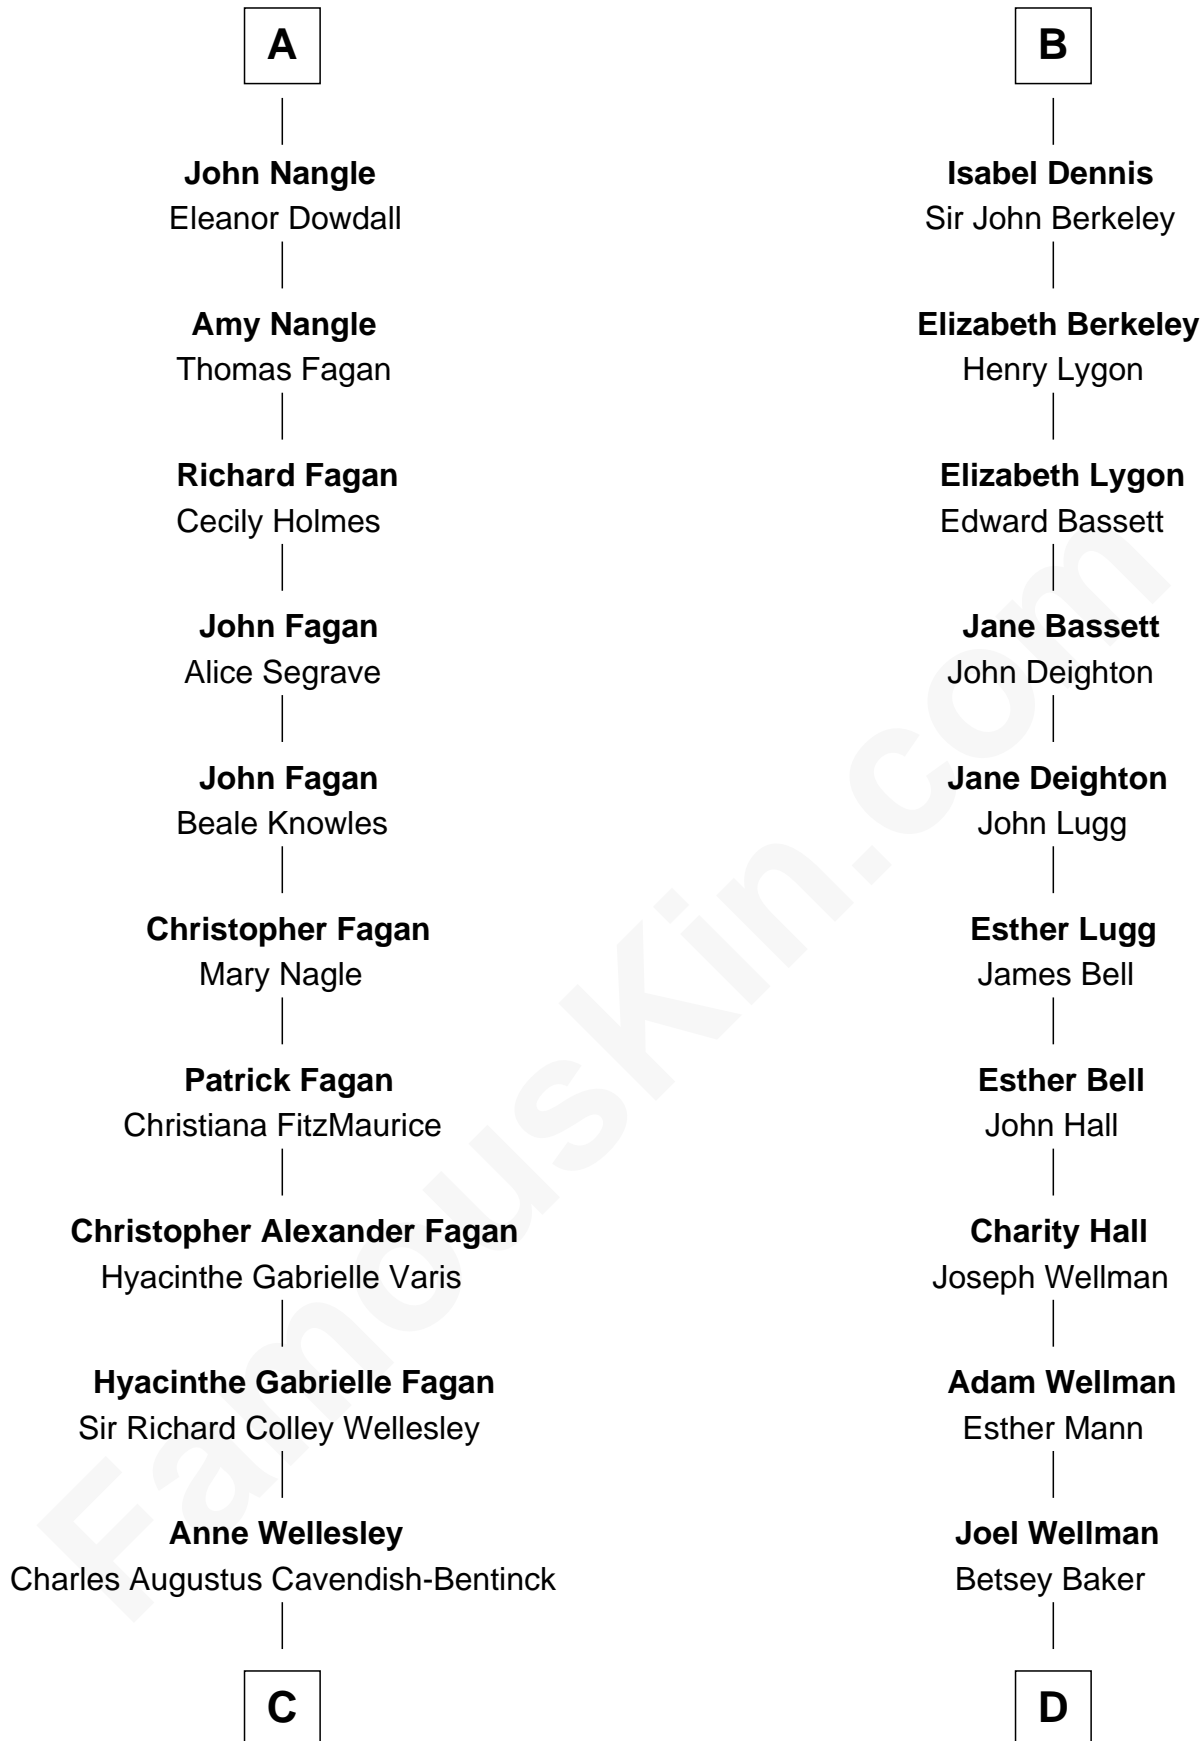

### Queen Elizabeth II

*Queen of the United Kingdom*

19th cousin 1 time removed of

**Jack London**

*Author of "The Call of the Wild"*

**Sir Roger de Mowbray**

Roese de Clare

**Sir John de Mowbray**

Maud de Greystoke

**Sir William de Welles**

Anne Barnewall

**Ismay de Welles**

Thomas Nangle

**A**

**Sir John de Mowbray**

Aline de Braiose

**John de Mowbray**

Joan of Lancaster

**John de Mowbray**

Elizabeth de Segrave

**Sir Thomas Mowbray**

Elizabeth Fitzalan

**Isabel Mowbray**

Sir James Berkeley

**Maurice Berkeley**

Isabel Mead

**Anne Berkeley**

Sir William Dennis

**B**

**C**

**Rev. Charles William Cavendish-Bentinck**

Caroline Louisa Burnaby