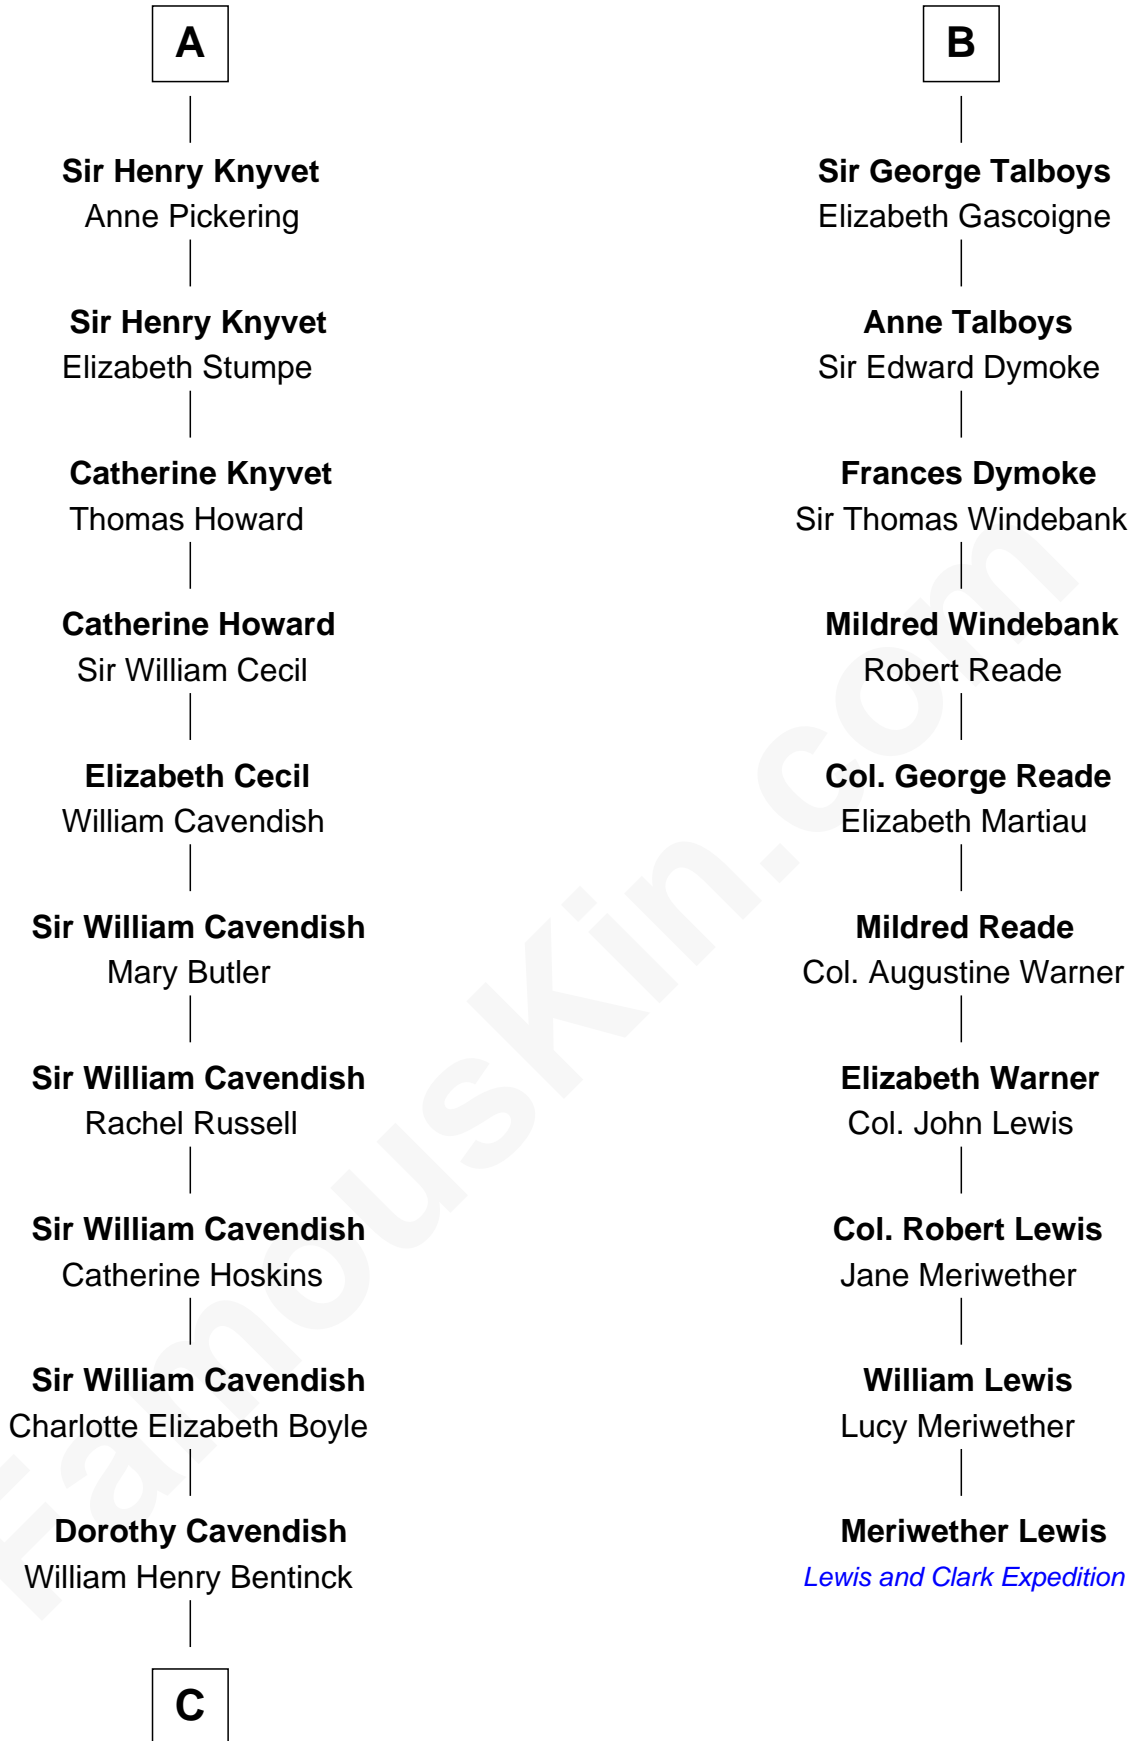

### Meriwether Lewis

*Lewis and Clark Expedition*

**Sir Alan la Zouche**

Eleanor de Segrave

**Maude la Zouche**  
Sir Robert de Holland

**Thomas Holand**  
Joan Plantagenet

**John de Holand**  
Elizabeth of Lancaster

**Constance de Holand**  
Sir John Grey

**Alice Grey**  
Sir William Knyvet

**Sir Edmund Knyvet**  
Eleanor Tyrrel

**Sir Thomas Knyvet**  
Muriel Howard

**A**

**Maude la Zouche**  
Sir Robert de Holland

**Elizabeth de Holland**  
Sir Henry FitzRoger

**John FitzRoger**  
Alice - - - - -

**Elizabeth FitzRoger**  
Sir John Bonville

**Sir William Bonville**  
Margaret Grey

**Elizabeth Bonville**  
William Talboys

**Sir Robert Talboys**  
Elizabeth Heron

**B**