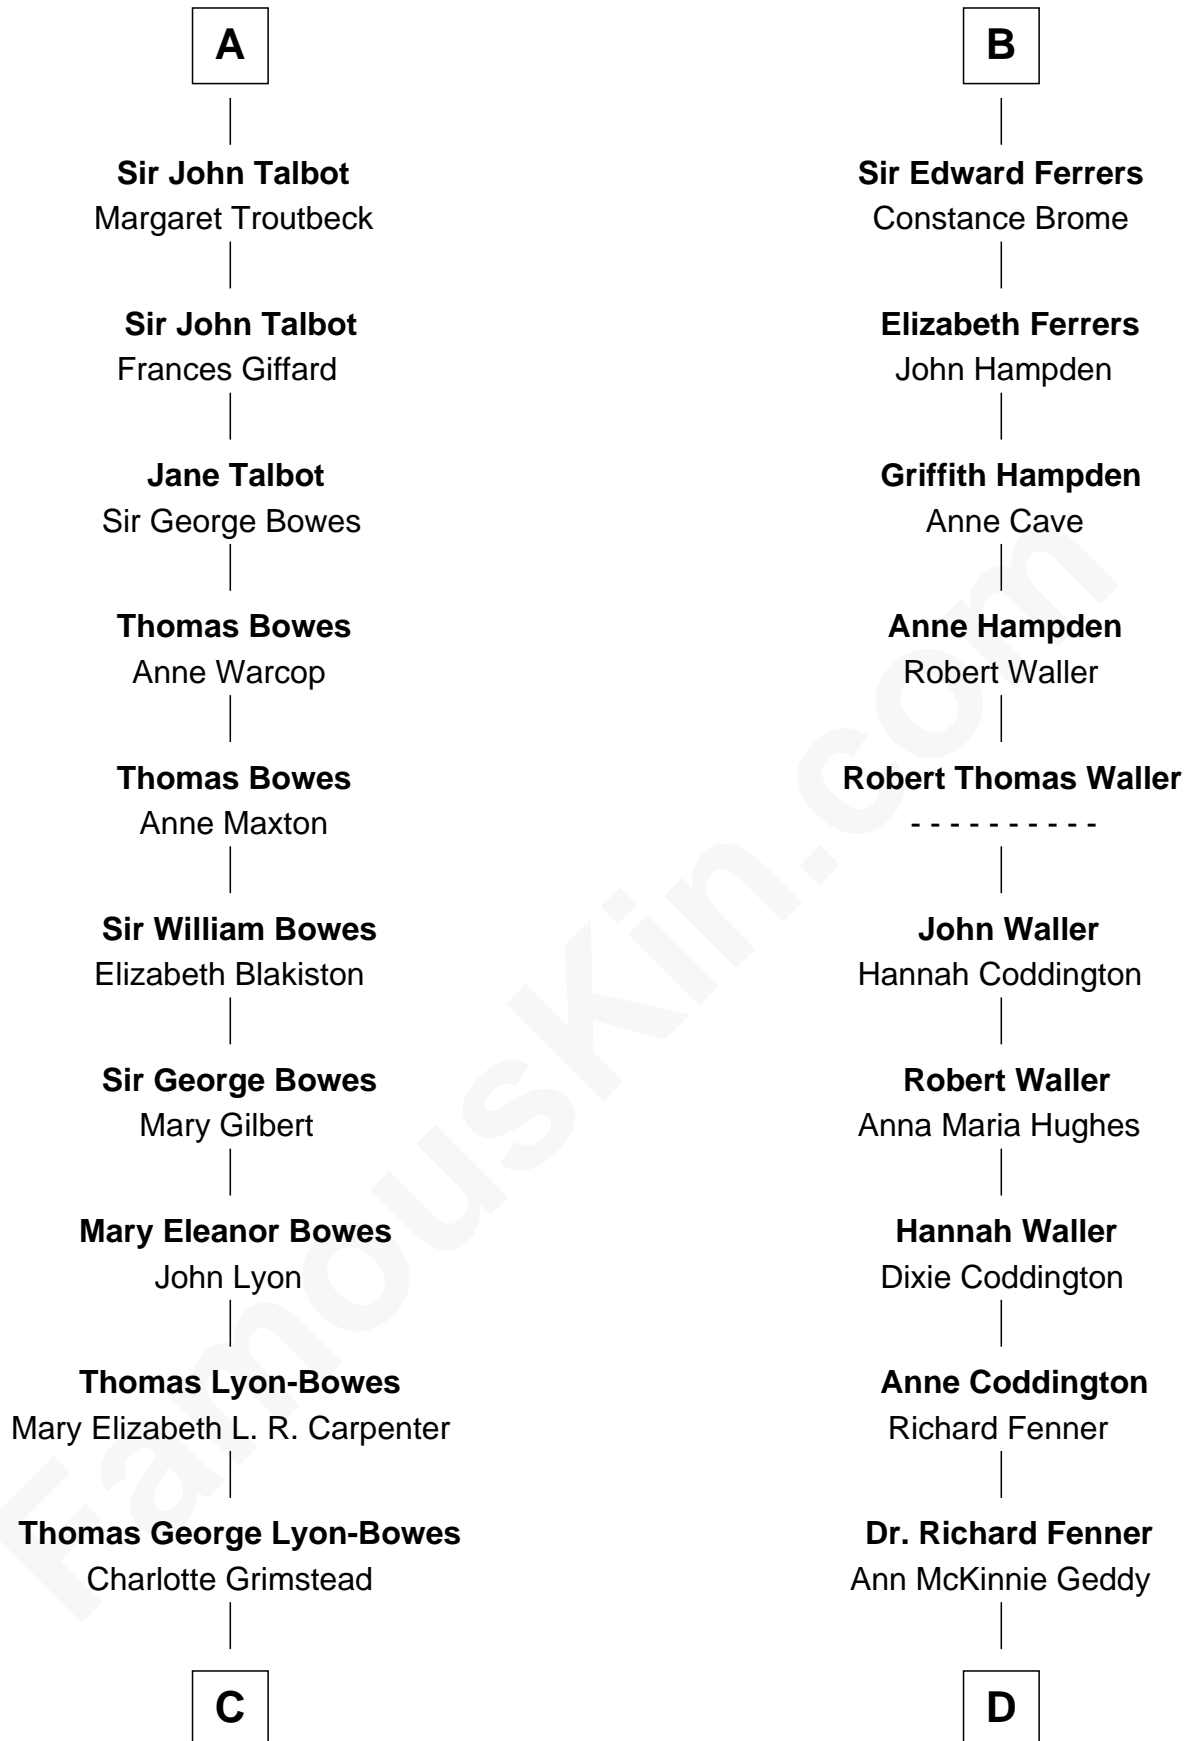

# FamousKin.com Relationship Chart of

**Queen Elizabeth II**

*Queen of the United Kingdom*

20th cousin 1 time removed of

**John McCain**

*U.S. Senator from Arizona*

**Thomas de Clare**  
Juliana FitzMaurice

**Margaret de Clare**  
Bartholomew de Badlesmere

**Margery de Badlesmere**  
Sir William de Ros

**Maud de Roos**  
John de Welles

**Anne de Welles**  
James Butler

**James Butler**  
Joan Beauchamp

**Elizabeth Butler**  
John Talbot

**Sir Gilbert Talbot**  
Audrey Cotton

**A**

**Margaret de Clare**  
Bartholomew de Badlesmere

**Margery de Badlesmere**  
Sir William de Ros

**Maud de Roos**  
John de Welles

**Margery de Welles**  
Stephen le Scrope

**Maude le Scrope**  
Sir Baldwin Freville

**Elizabeth Freville**  
Sir Thomas Ferrers

**Sir Henry Ferrers**  
Margaret Heckstall

**B**

Elizabeth II photo by [Eric Draper](#)