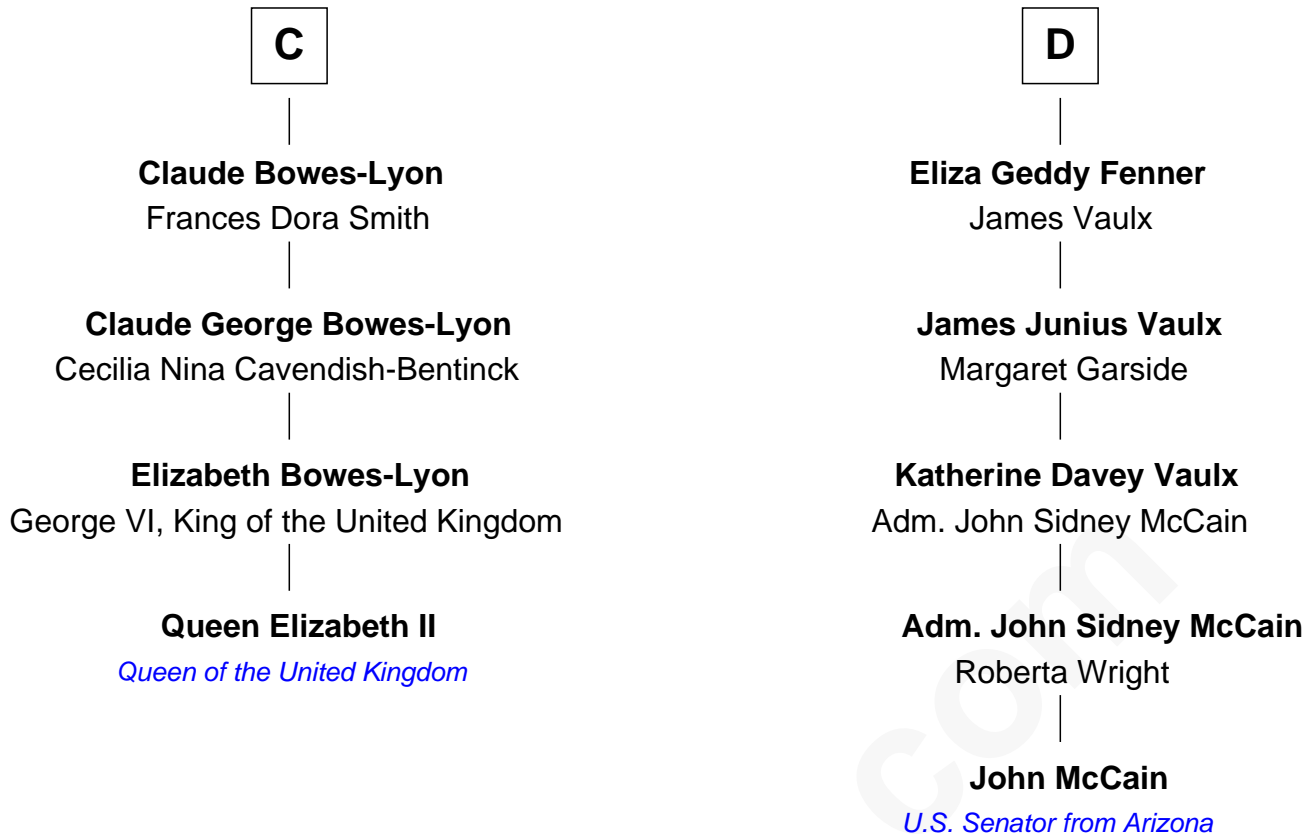

# FamousKin.com Relationship Chart of

**Queen Elizabeth II**

*Queen of the United Kingdom*

20th cousin 1 time removed of

**John McCain**

*U.S. Senator from Arizona*

**Thomas de Clare**  
Juliana FitzMaurice

**Margaret de Clare**  
Bartholomew de Badlesmere

**Margery de Badlesmere**  
Sir William de Ros

**Maud de Roos**  
John de Welles

**Anne de Welles**  
James Butler

**James Butler**  
Joan Beauchamp

**Elizabeth Butler**  
John Talbot

**Sir Gilbert Talbot**  
Audrey Cotton

**A**

**Margaret de Clare**  
Bartholomew de Badlesmere

**Margery de Badlesmere**  
Sir William de Ros

**Maud de Roos**  
John de Welles

**Margery de Welles**  
Stephen le Scrope

**Maude le Scrope**  
Sir Baldwin Freville

**Elizabeth Freville**  
Sir Thomas Ferrers

**Sir Henry Ferrers**  
Margaret Heckstall

**B**

Elizabeth II photo by [Eric Draper](#)