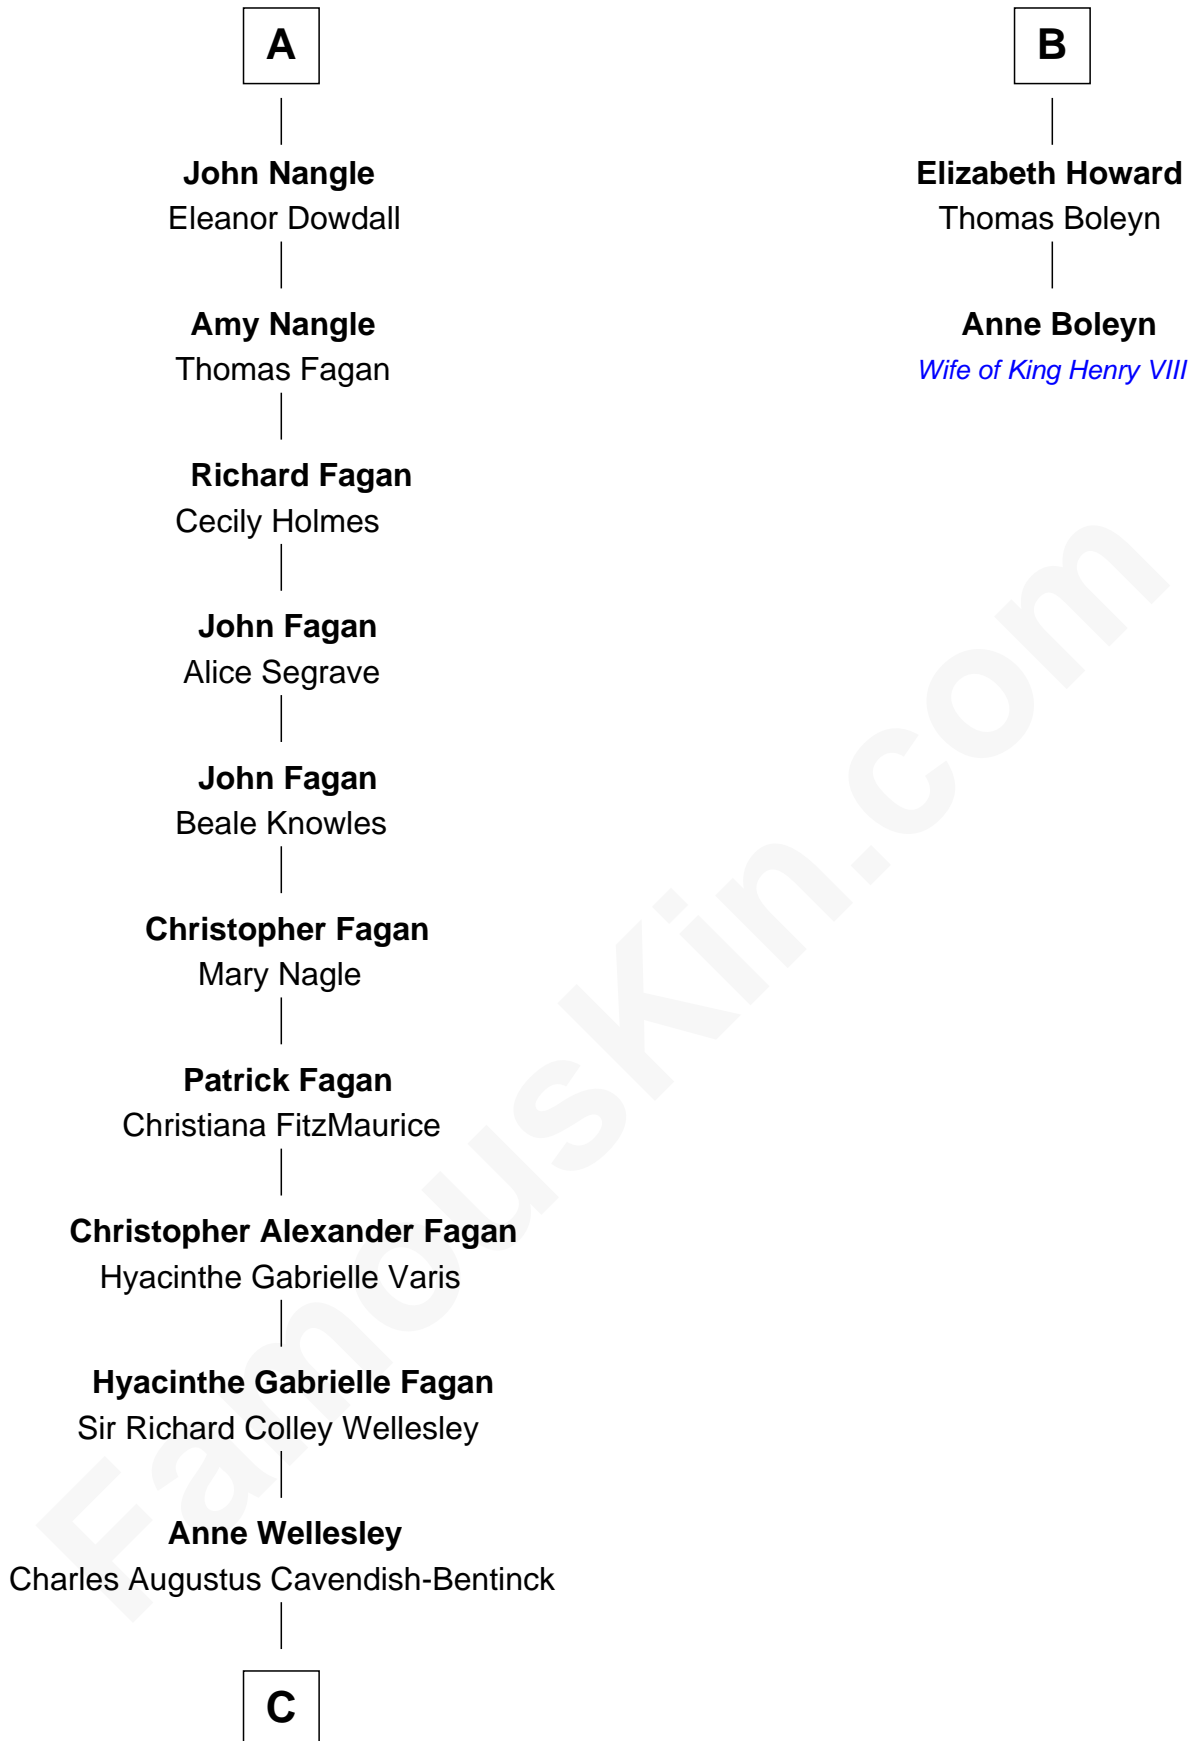

### Queen Elizabeth II

*Queen of the United Kingdom*

8th cousin 12 times removed of

**Anne Boleyn**

*2nd Wife of King Henry VIII*

**William de Braiose**

-----

**Aline de Braiose**  
Sir John de Mowbray

**John de Mowbray**  
Joan of Lancaster

**John de Mowbray**  
Elizabeth de Segrave

**Eleanor de Mowbray**  
John de Welles

**Eudo de Welles**  
Maud de Greystoke

**Sir William de Welles**  
Anne Barnewall

**Ismay de Welles**  
Thomas Nangle

**A**

**Aline de Braiose**  
Sir John de Mowbray

**John de Mowbray**  
Joan of Lancaster

**John de Mowbray**  
Elizabeth de Segrave

**Sir Thomas Mowbray**  
Elizabeth Fitzalan

**Margaret Mowbray**  
Sir Robert Howard

**Sir John Howard**  
Katherine Moleyns

**Sir Thomas Howard**  
Elizabeth Tilney

**B**

**C**

**Rev. Charles William Cavendish-Bentinck**

Caroline Louisa Burnaby

**Cecilia Nina Cavendish-Bentinck**