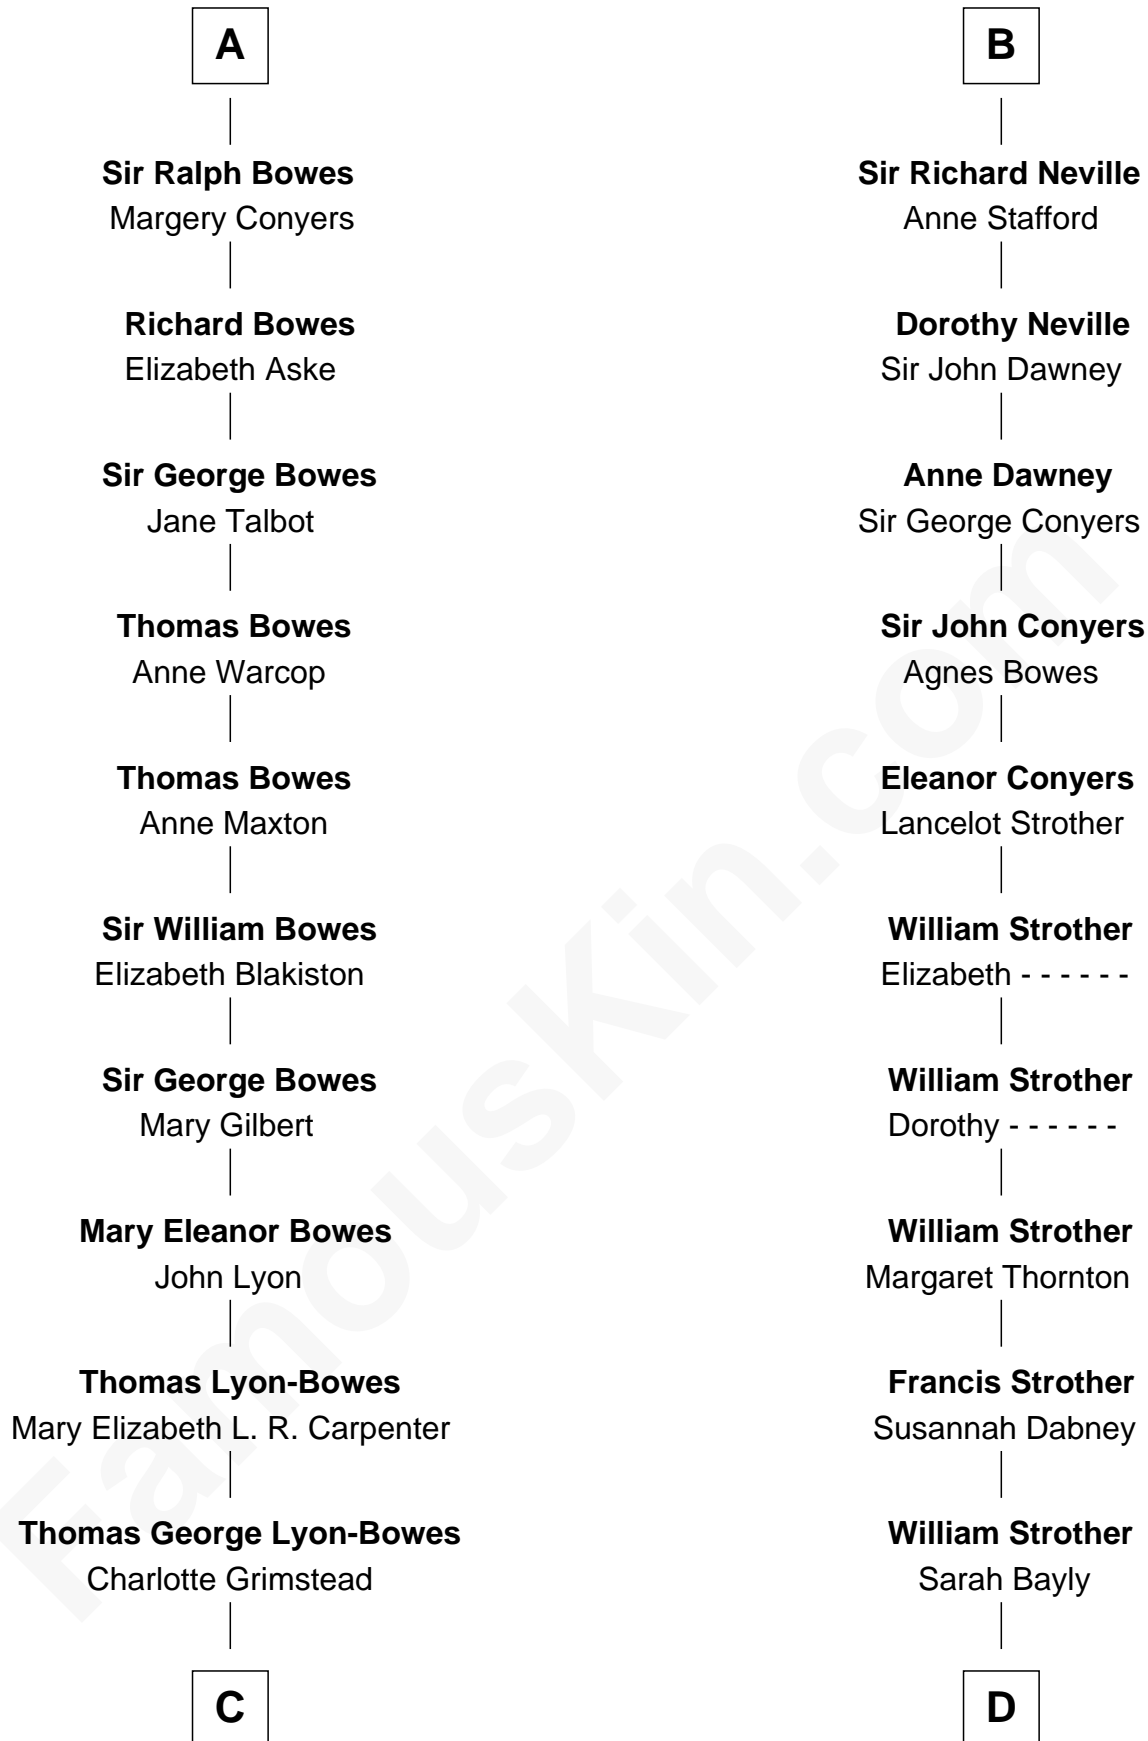

# FamousKin.com Relationship Chart of

**Queen Elizabeth II**

*Queen of the United Kingdom*

18th cousin 2 times removed of

**Zachary Taylor**

*12th U.S. President*

**Henry de Audley**  
Bertrade de Mainwaring

**Sir James de Audley**  
Ela Longespee

**Sir Hugh I de Audley**  
Iseult de Mortimer

**Alice de Audley**  
Sir Ralph de Greystoke

**Sir William de Greystoke**  
Joan FitzHenry

**Sir Ralph de Greystoke**  
Katherine de Clifford

**Joan de Greystoke**  
Sir William Bowes

**Sir William Bowes**  
Maud FitzHugh

**A**

**Sir James de Audley**  
Ela Longespee

**Sir Hugh I de Audley**  
Iseult de Mortimer

**Alice de Audley**  
Sir Ralph de Neville

**Sir John de Neville**  
Maude de Percy

**Sir Ralph Neville**  
Joan Beaufort

**George Neville**  
Elizabeth Beauchamp

**Sir Henry Neville**  
Joan Bouchier

**B**

**C**

**Claude Bowes-Lyon**  
Frances Dora Smith