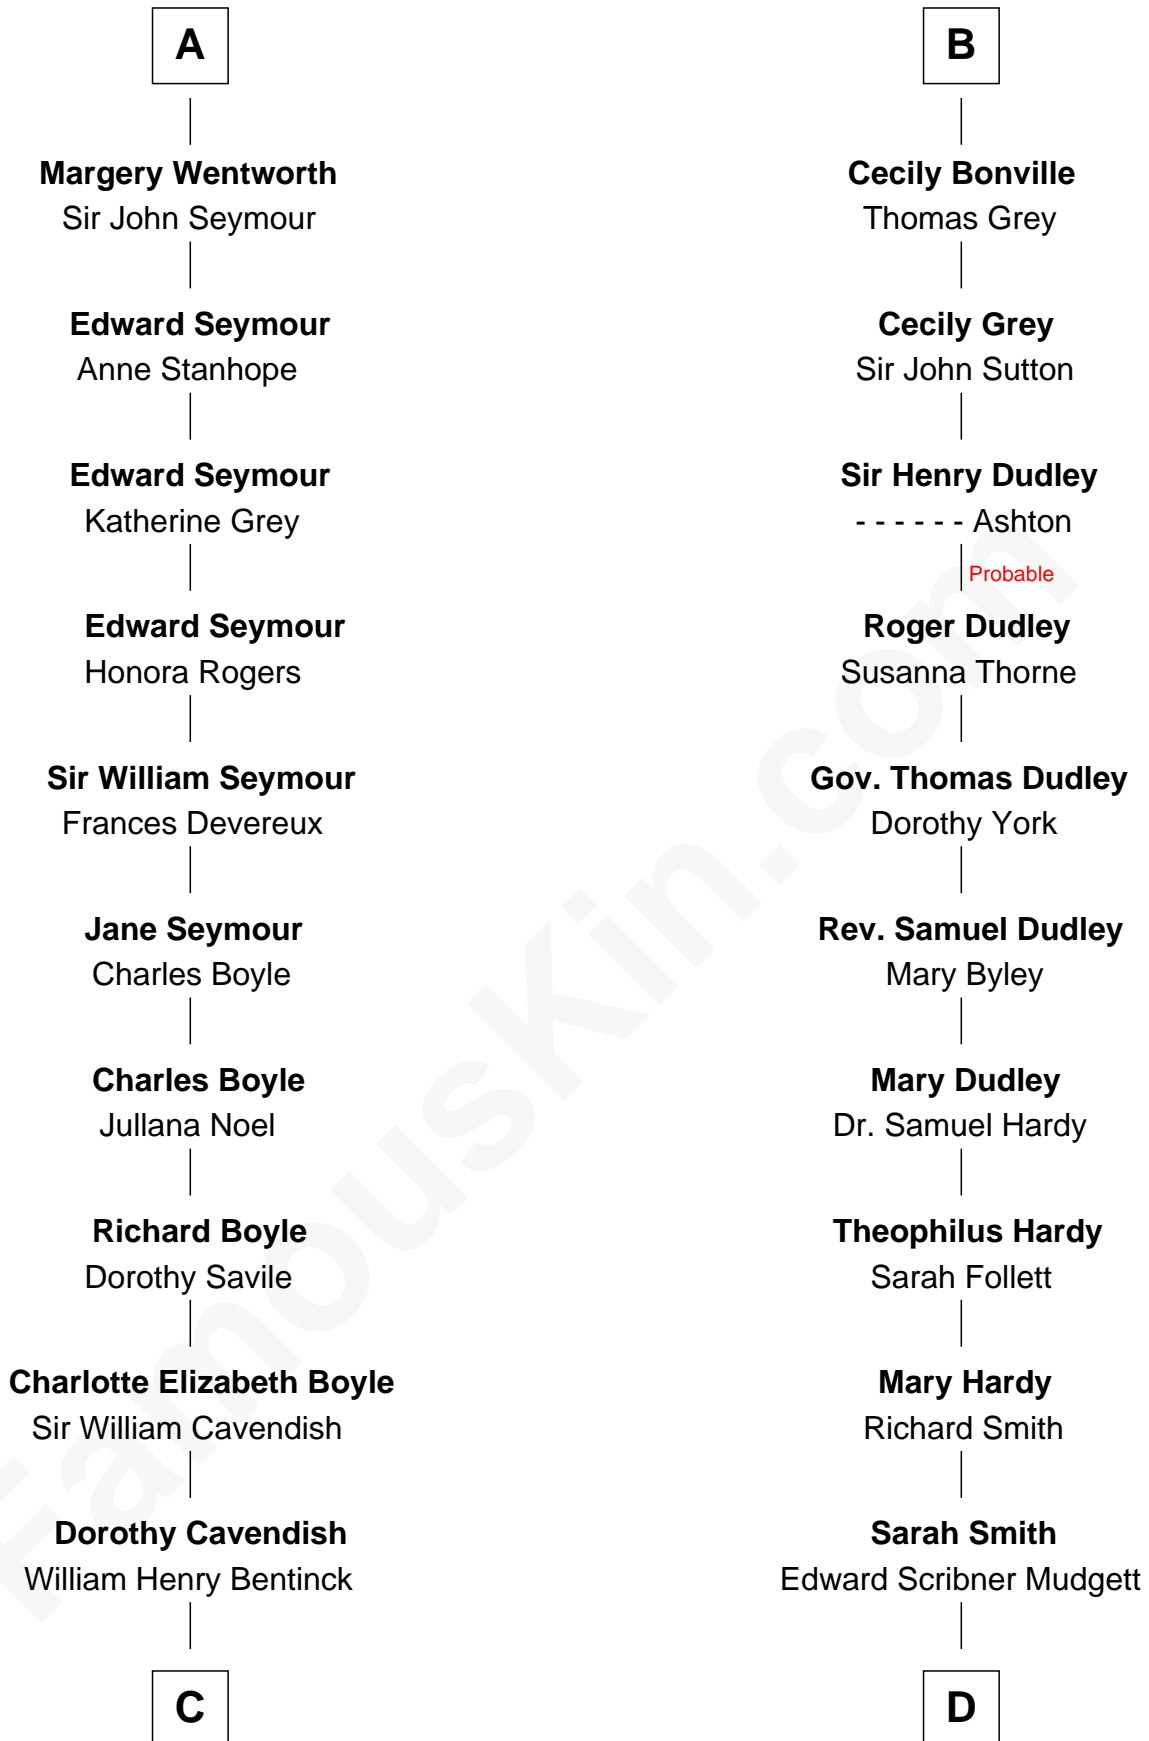

### Queen Elizabeth II

*Queen of the United Kingdom*

20th cousin 1 time removed of

**Dr. H. H. Holmes**

*Serial Killer aka "Devil in the White City"*

**Sir Henry de Hastings**

Joan de Cantilupe

**Sir John de Hastings**

Sir Laurence Cheney

**Elizabeth Cheney**

Sir John Say

**Anne Say**

Sir Henry Wentworth

**A**

**Sir John de Hastings**

Isabel de Valence

**Elizabeth de Hastings**

Sir Roger de Grey

**Sir Reynold de Grey**

Eleanor le Strange

**Sir Reynold Grey**

Margaret de Ros

**Margaret Grey**

Sir William Bonville

**William Bonville**

Elizabeth Harington

**William Bonville**

Katherine Neville

**B**

**C**

**Charles Augustus Cavendish-Bentinck**

Anne Wellesley