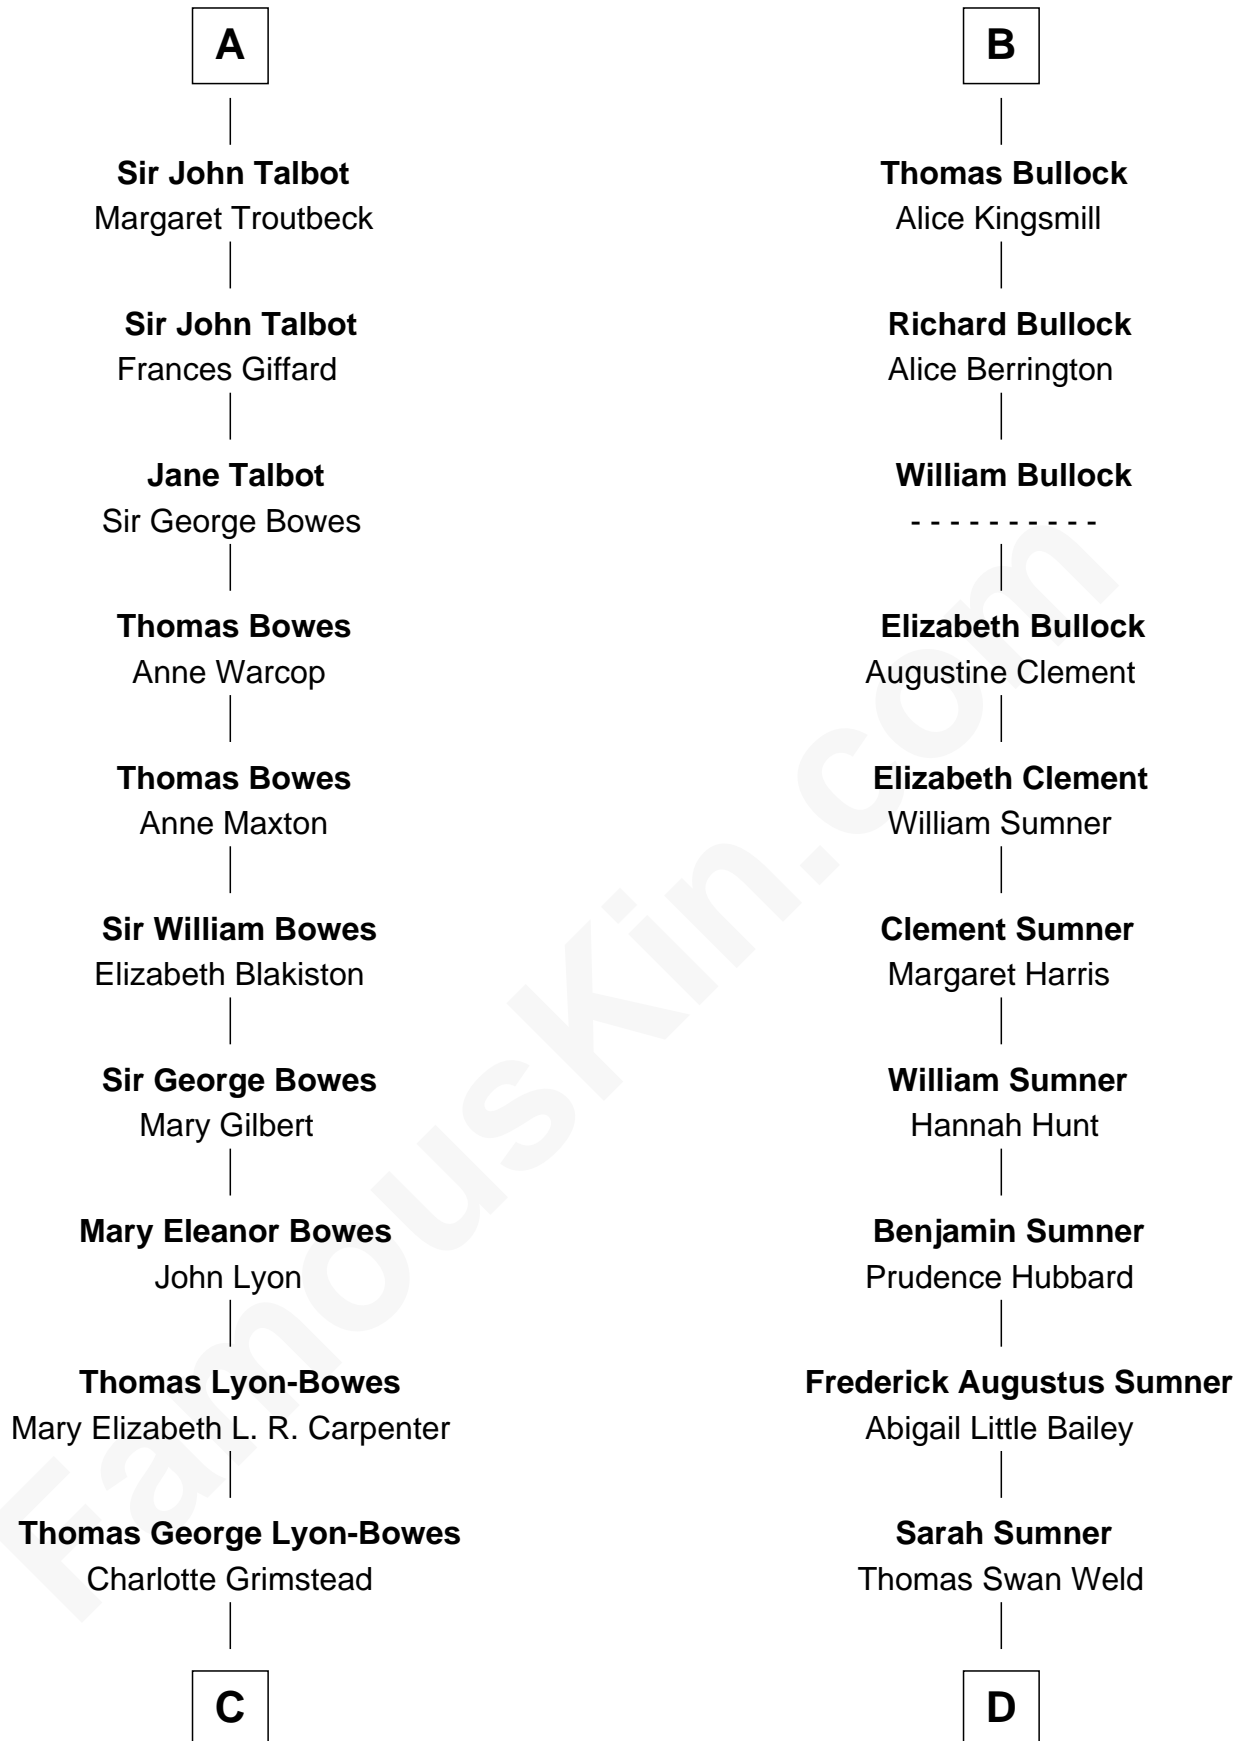

# FamousKin.com Relationship Chart of

**Queen Elizabeth II**

*Queen of the United Kingdom*

20th cousin of

**Bill Weld**

*68th Governor of Massachusetts*

**Thomas de Clare**  
Juliana FitzMaurice

**Margaret de Clare**  
Bartholomew de Badlesmere

**Margery de Badlesmere**  
Sir William de Ros

**Maud de Roos**  
John de Welles

**Anne de Welles**  
James Butler

**James Butler**  
Joan Beauchamp

**Elizabeth Butler**  
John Talbot

**Sir Gilbert Talbot**  
Audrey Cotton

**A**

**Margaret de Clare**  
Bartholomew de Badlesmere

**Maud de Badlesmere**  
John de Vere

**Aubrey de Vere**  
Alice FitzWalter

**Sir Richard de Vere**  
Alice Sergeaux

**Sir John de Vere**  
Elizabeth Howard

**Joan de Vere**  
Sir William Norreys

**Margaret Norreys**  
Gilbert Bullock

**B**

**C**

**Claude Bowes-Lyon**  
Frances Dora Smith

**Claude George Bowes-Lyon**  
Cecilia Nina Cavendish-Bentinck

**Elizabeth Bowes-Lyon**  
George VI, King of the United Kingdom