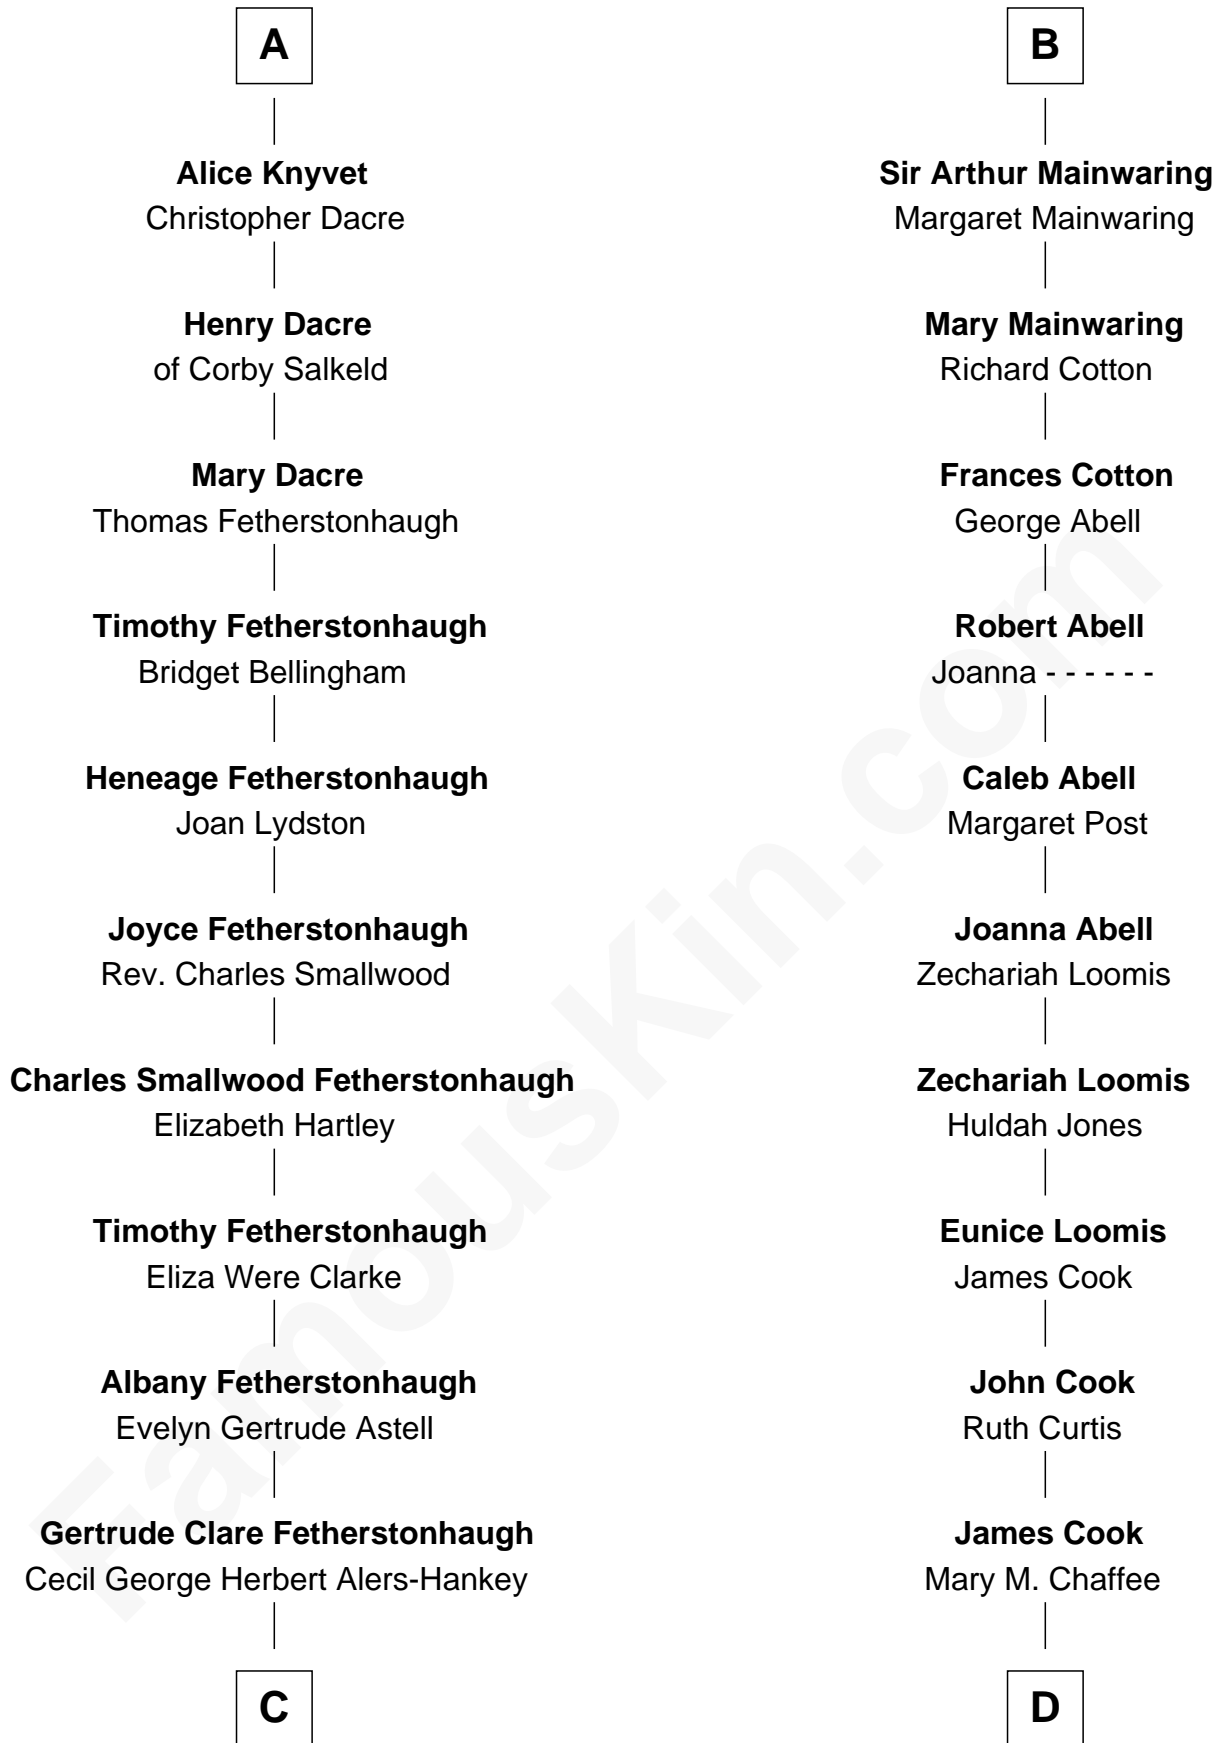

# FamousKin.com Relationship Chart of

**Tilda Swinton**

*Movie Actress*

19th cousin 1 time removed of

**Shadoe Stevens**

*Radio Disc Jockey*

**Sir William de Ros**  
Margery de Badlesmere

**Thomas de Ros**  
Beatrice de Stafford

**Margaret de Ros**  
Sir Reynold Grey

**Sir John Grey**  
Constance de Holand

**Alice Grey**  
Sir William Knyvet

**Sir Edmund Knyvet**  
Eleanor Tyrrel

**Sir Thomas Knyvet**  
Muriel Howard

**Sir Henry Knyvet**  
Anne Pickering

**A**

**Maud de Roos**  
John de Welles

**Anne de Welles**  
James Butler

**James Butler**  
Joan Beauchamp

**Elizabeth Butler**  
John Talbot

**Ann Talbot**  
Sir Henry Vernon

**Elizabeth Vernon**  
Sir Robert Corbet

**Dorothy Corbet**  
Sir Richard Mainwaring

**B**

**C**

**Mariora Beatrice Evelyn Rochfort Alers-Hankey**

Alan Henry Campbell Swinton

**Sir John Swinton**

Judith Balfour Killen

**Tilda Swinton**