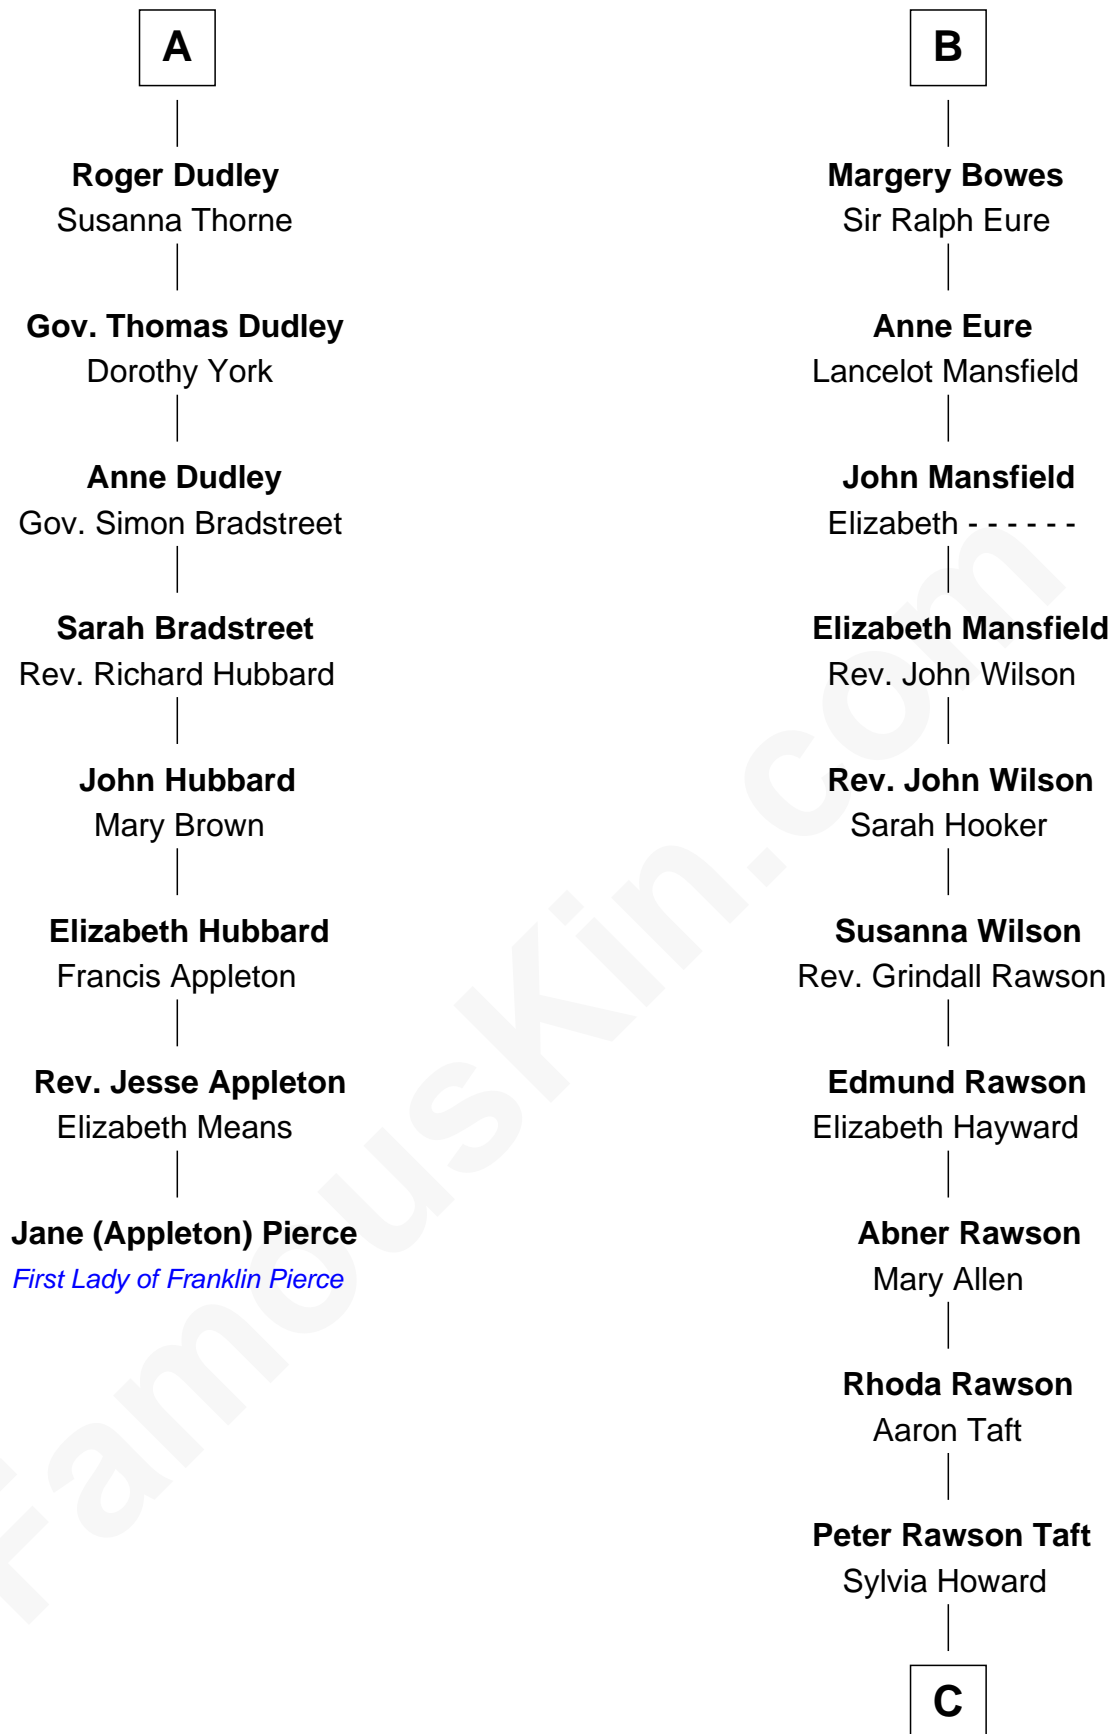

### William Howard Taft

*27th U.S. President*

**Sir Maurice de Berkeley**

Eve la Zouche

**Thomas de Berkeley**  
Katherine de Clyvedon

**Sir John Berkeley**  
Elizabeth Betteshorne

**Elizabeth Berkeley**  
Sir John Sutton

**Sir Edmund Sutton**  
Joyce Tiptoft

**Sir Edward Sutton**  
Cecily Willoughby

**Sir John Sutton**  
Cecily Grey

**Sir Henry Dudley**  
----- Ashton

Probable

**A**

**Isabel de Berkeley**  
Sir Robert de Clifford

**Sir Roger de Clifford**  
Maud de Beauchamp

**Katherine de Clifford**  
Sir Ralph de Greystoke

**Joan de Greystoke**  
Sir William Bowes

**Sir William Bowes**  
Maud FitzHugh

**Sir Ralph Bowes**  
Margery Conyers

**Sir Ralph Bowes**  
Elizabeth Clifford

**B**

C

Alphonso Taft  
Louisa Maria Torrey

William Howard Taft  
*27th U.S. President*

FamousKin.com