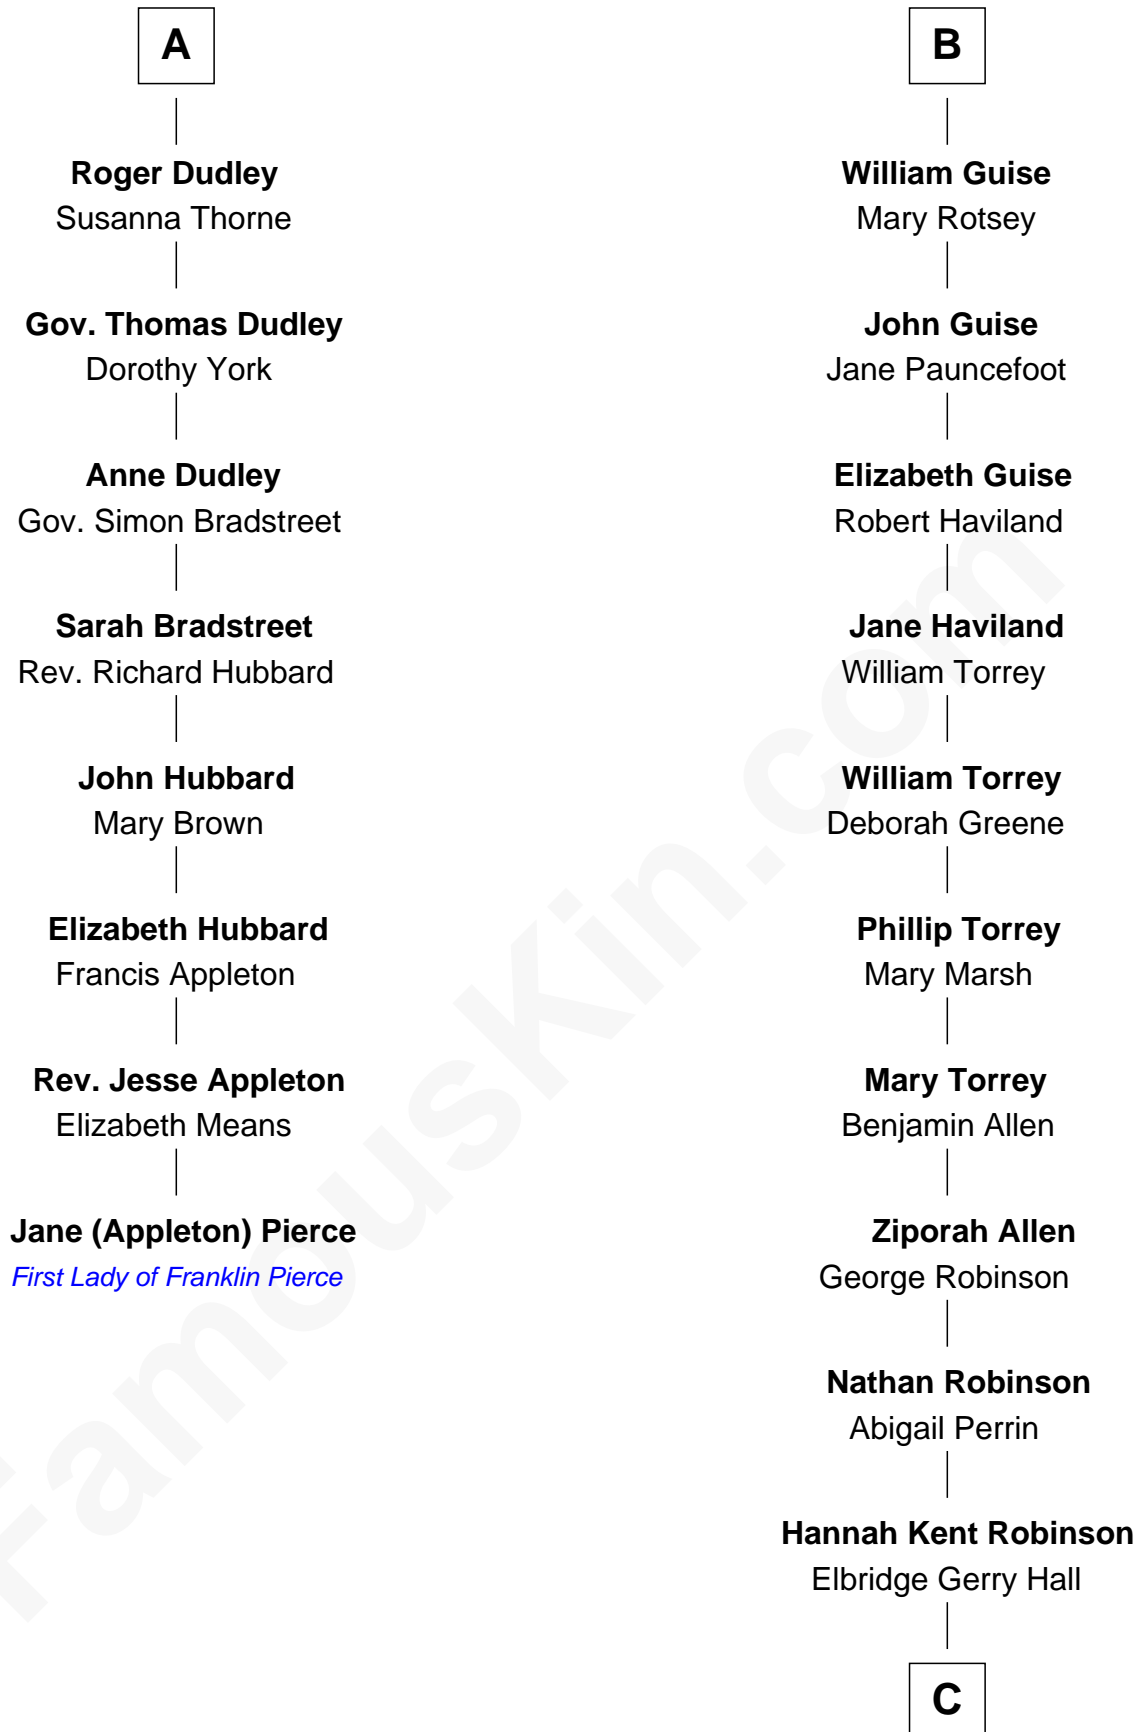

### Jane (Appleton) Pierce

First Lady of President Franklin Pierce

14th cousin 6 times removed of

**Raquel Welch**  
Movie Actress

**Sir Maurice de Berkeley**  
Eve la Zouche

**Thomas de Berkeley**  
Katherine de Clyvedon

**Sir John Berkeley**  
Elizabeth Betteshorne

**Elizabeth Berkeley**  
Sir John Sutton

**Sir Edmund Sutton**  
Joyce Tiptoft

**Sir Edward Sutton**  
Cecily Willoughby

**Sir John Sutton**  
Cecily Grey

**Sir Henry Dudley**  
----- Ashton

Probable

**A**

**Maurice de Berkeley**  
Margaret -----

**Thomas Berkeley**  
Catherine Botetourte

**Maurice Berkeley**  
Johanna Denham

**Maurice Berkeley**  
Ellen Montfort

**Sir William Berkeley**  
Anne Stafford

**Anne Berkeley**  
Sir John Guise

**John Guise**  
Tacy Grey

**B**

**C**

**Justin Smith Hall**  
Sarah Mehitable Stanford

**Emery Stanford Hall**  
Clara Louise Adams

**Josephine Sarah Hall**  
Armando Carlos Tejada