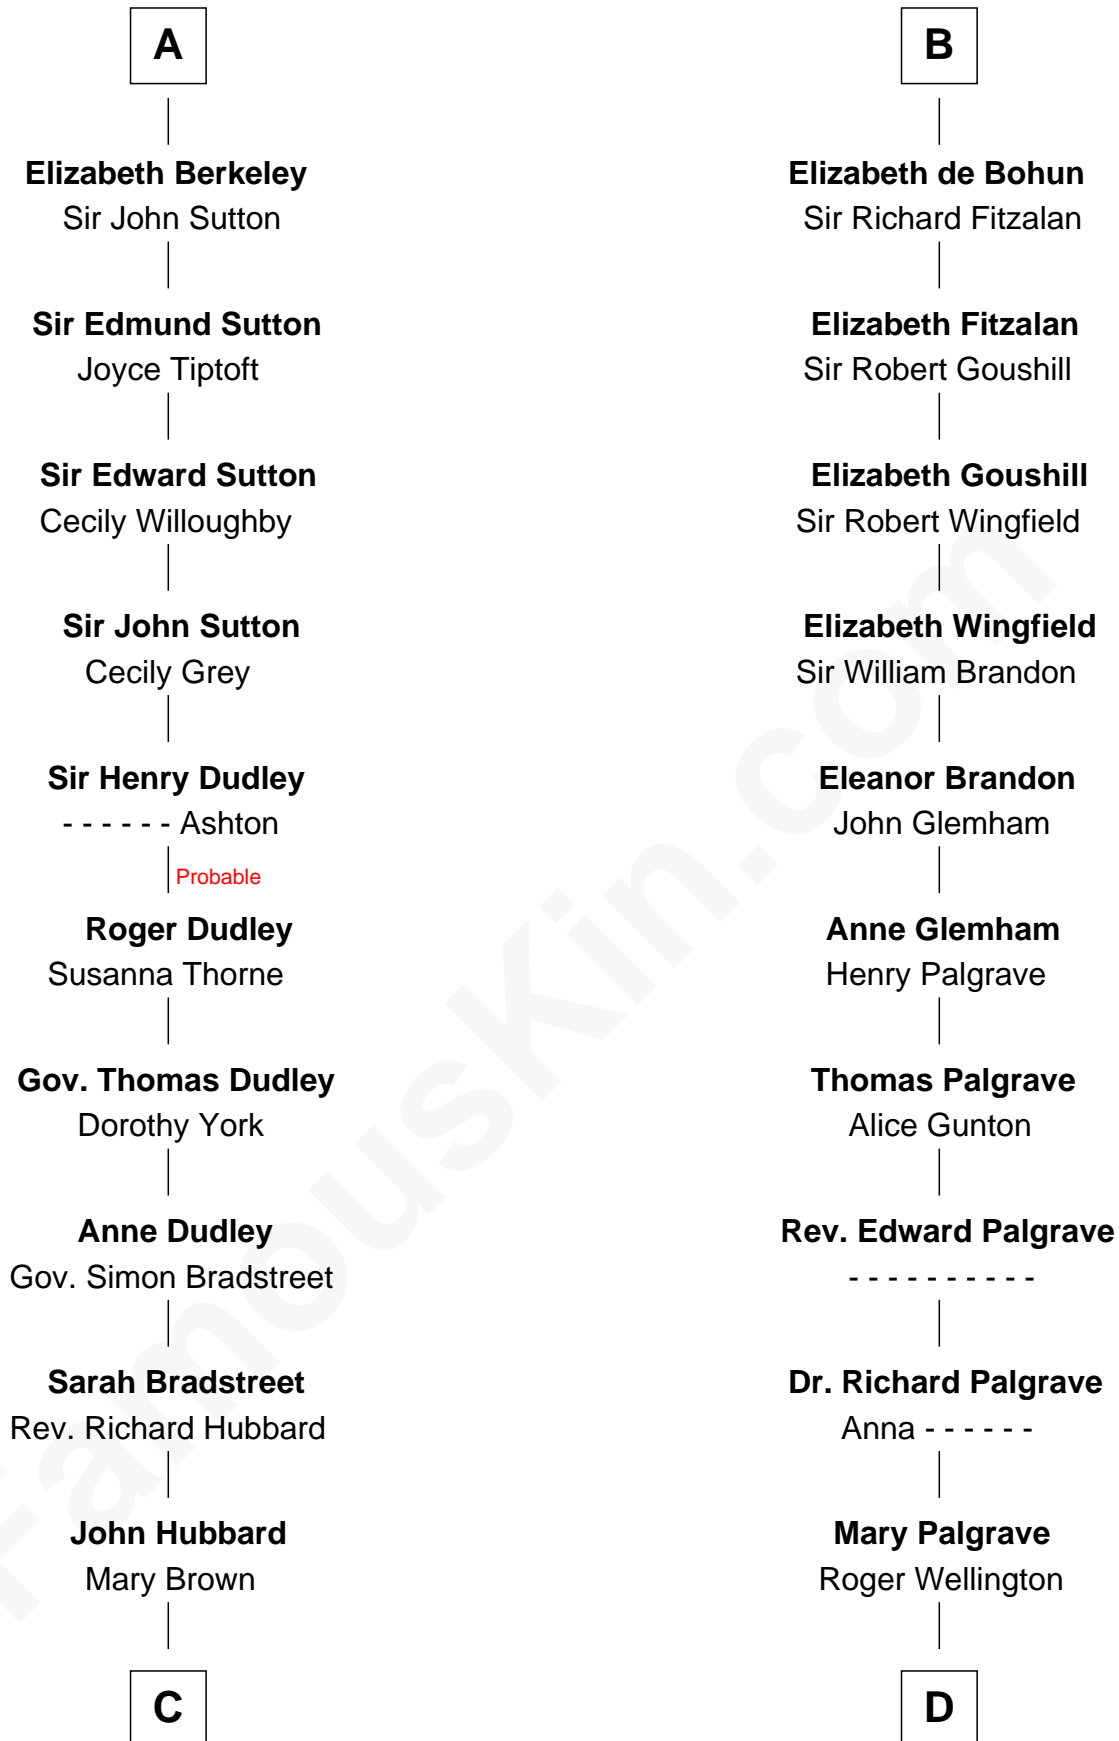

## Relationship Chart of Jane (Appleton) Pierce

*First Lady of President Franklin Pierce*

19th cousin of

**Roger Sherman**

*Signer of the Declaration of Independence*

**Robert de Beaumont**  
Petronella de Grantmesnil

**Margaret de Beaumont**  
Sir Saher IV de Quincy

**Sir Roger de Quincy**  
Helen of Galloway

**Margaret de Quincy**  
Sir William de Ferrers

**Joan de Ferrers**  
Sir Thomas de Berkeley

**Sir Maurice de Berkeley**  
Eve la Zouche

**Thomas de Berkeley**  
Katherine de Clyvedon

**Sir John Berkeley**  
Elizabeth Betteshorne

**A**

**Margaret de Beaumont**  
Sir Saher IV de Quincy

**Sir Robert II de Quincy**  
Hawise of Chester

**Margaret de Quincy**  
John de Lacy

**Maud de Lacy**  
Sir Richard de Clare

**Thomas de Clare**  
Juliana FitzMaurice

**Margaret de Clare**  
Bartholomew de Badlesmere

**Elizabeth de Badlesmere**  
Sir William de Bohun

**B**

**C**

**Elizabeth Hubbard**