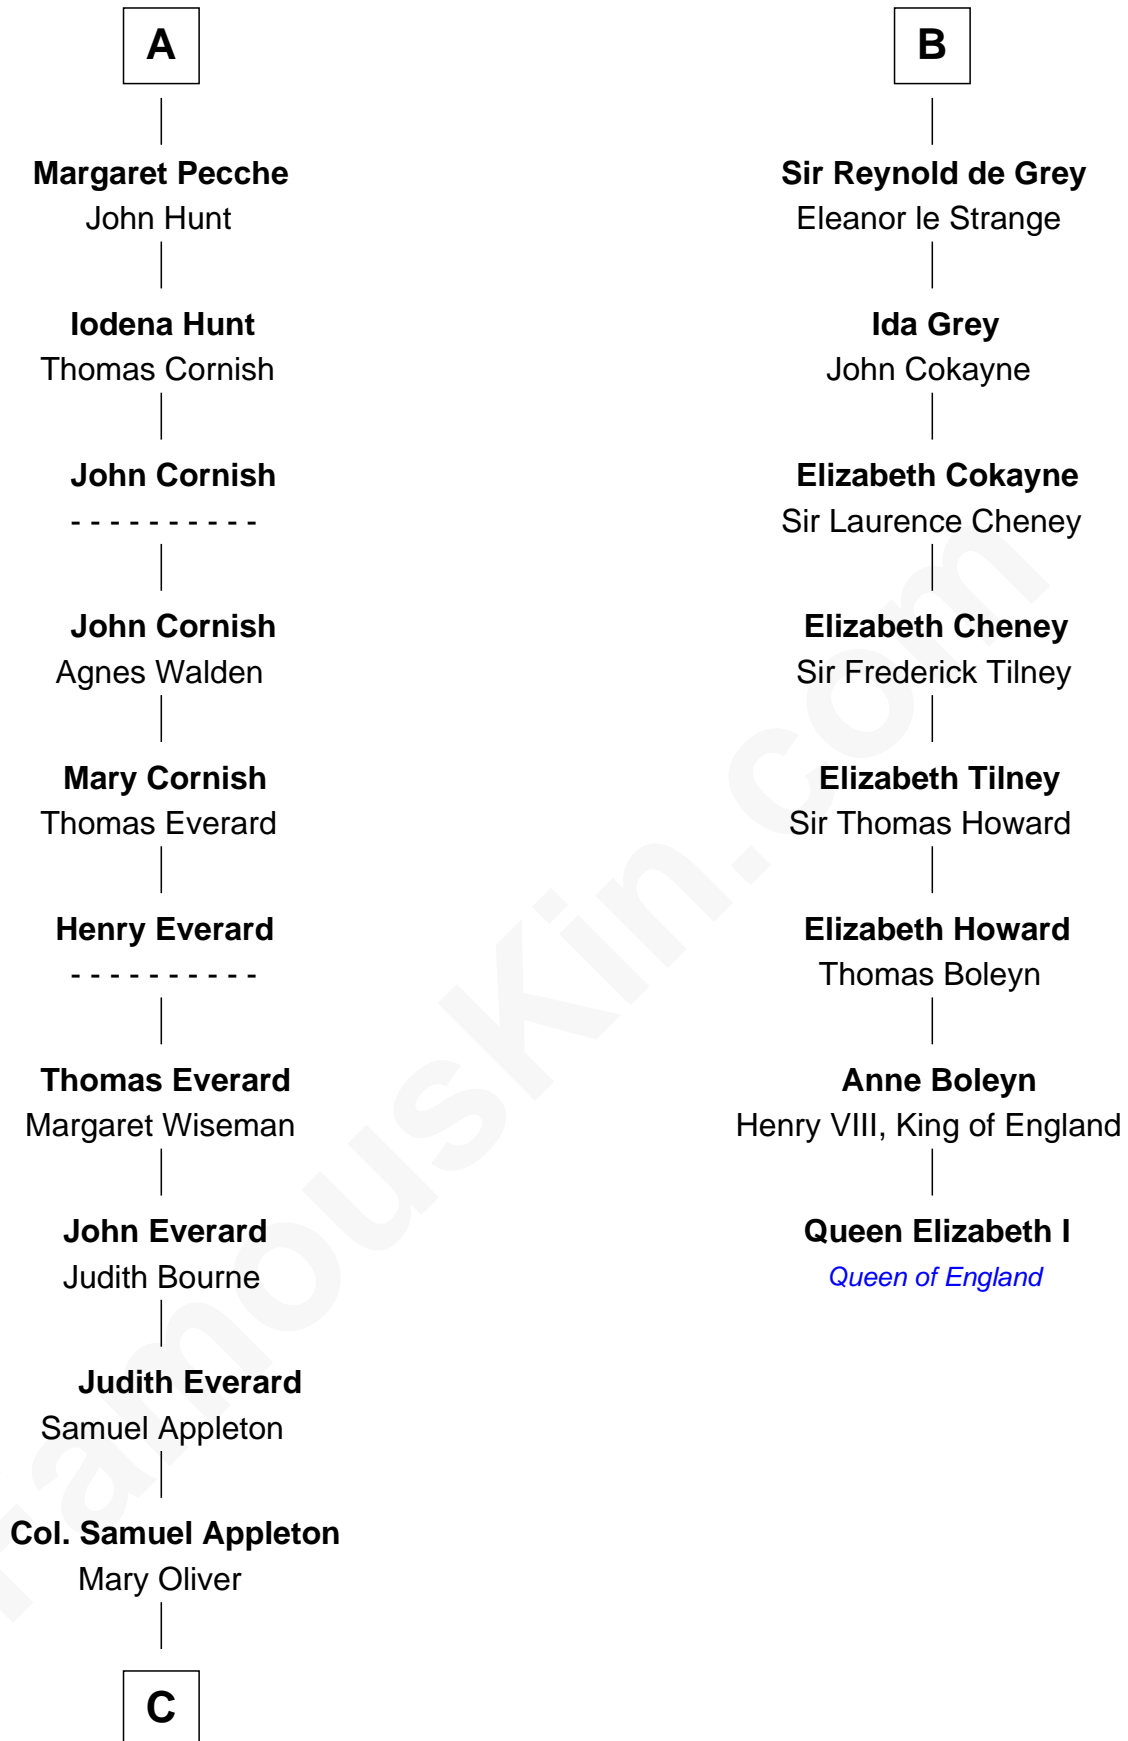

**Sir Walter Fitzrobert**

Maud de Lucy

**Alice Fitzwalter**

Gilbert Pecche

**Sir Hamon Pecche**

Eve - - - - -

**Sir Gilbert Pecche**

Joan de Creye

**Sir Simon Pecche**

Agnes Holme

**A**

**Maud of Northumberland**

David I, King of Scotland

**Henry of Huntingdon**

Ada de Warenne

**David of Huntingdon**

Maud of Chester

**Ada of Huntingdon**

Sir Henry de Hastings

**Sir Henry de Hastings**

Joan de Cantilupe

**Sir John de Hastings**

Isabel de Valence

**Elizabeth de Hastings**

Sir Roger de Grey

**B**

**C**

Isaac Appleton

Priscilla Baker

Isaac Appleton

Elizabeth Sawyer

Francis Appleton