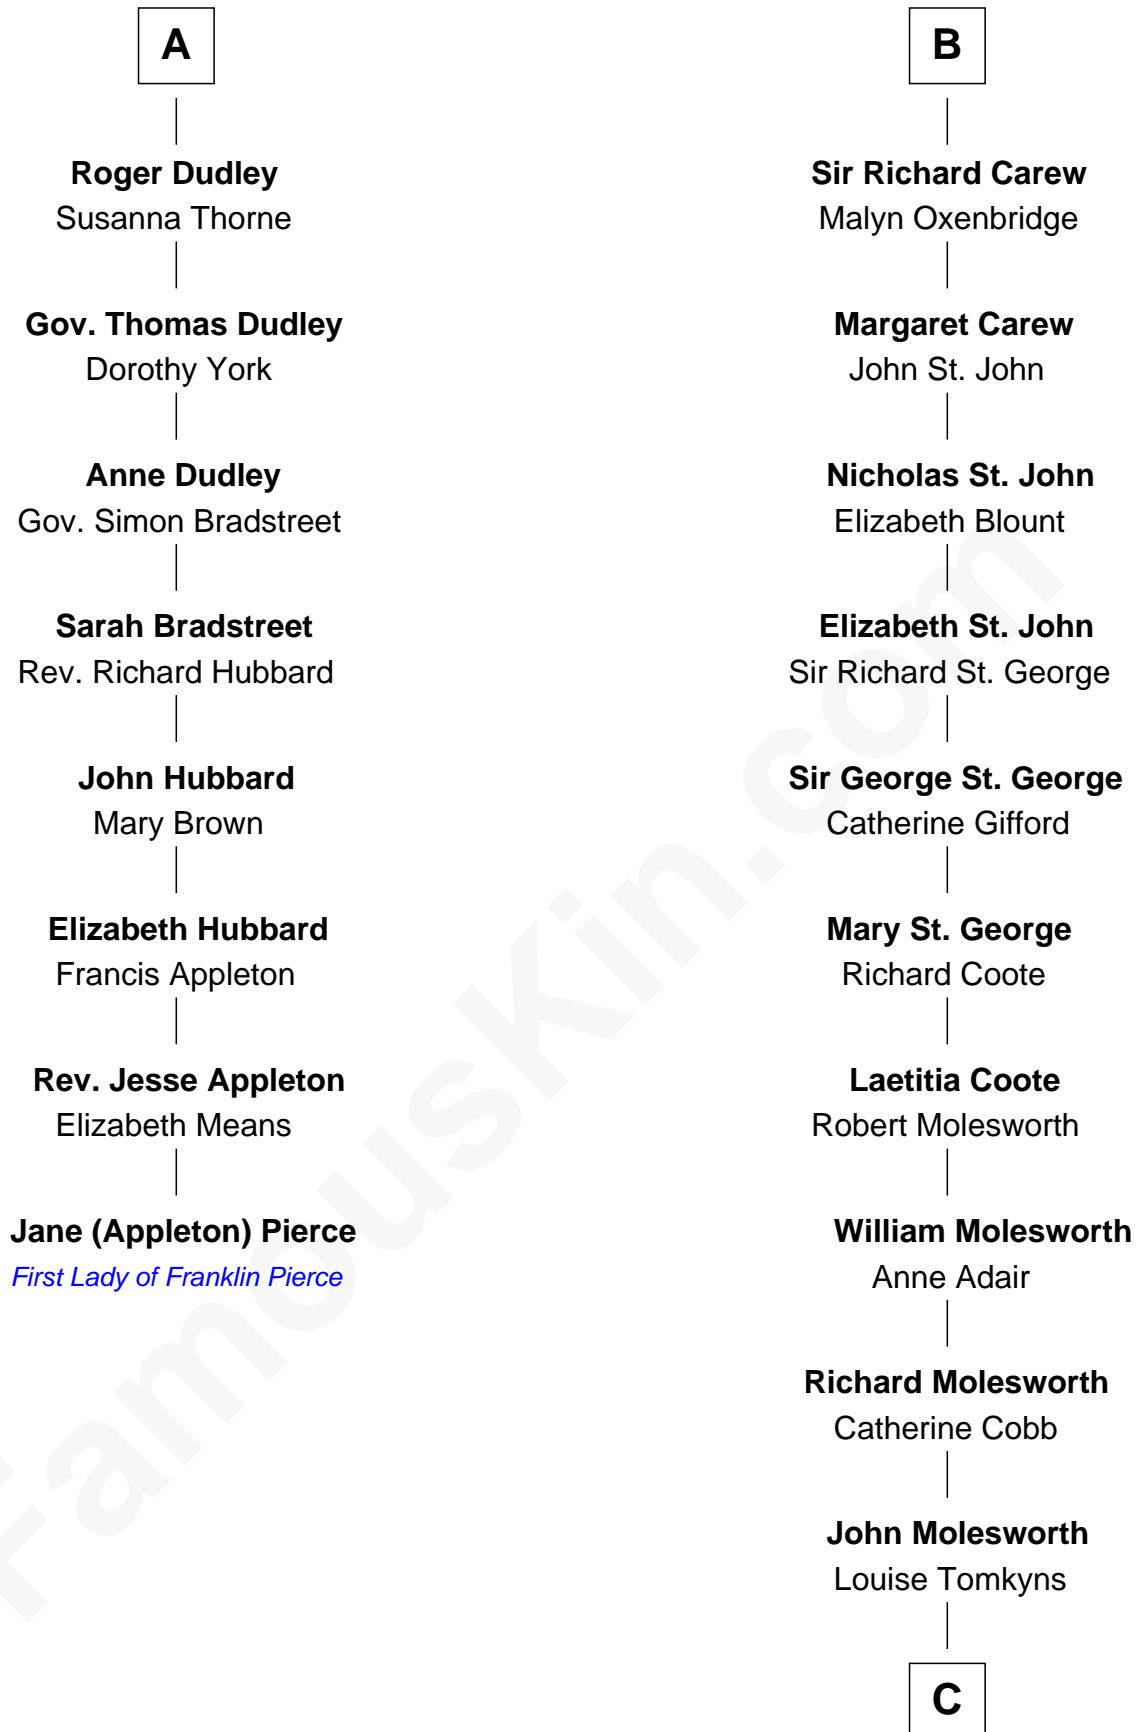

### Jane (Appleton) Pierce

First Lady of President Franklin Pierce

14th cousin 5 times removed of

**Joan Fontaine**

Movie Actress

**Sir Maurice de Berkeley**

Eve la Zouche

**Thomas de Berkeley**  
Katherine de Clyvedon

**Sir John Berkeley**  
Elizabeth Betteshorne

**Elizabeth Berkeley**  
Sir John Sutton

**Sir Edmund Sutton**  
Joyce Tiptoft

**Sir Edward Sutton**  
Cecily Willoughby

**Sir John Sutton**  
Cecily Grey

**Sir Henry Dudley**  
----- Ashton

Probable

**A**

**Isabel de Berkeley**  
Sir Robert de Clifford

**Sir Roger de Clifford**  
Maud de Beauchamp

**Katherine de Clifford**  
Sir Ralph de Greystoke

**Maud de Greystoke**  
Eudo de Welles

**Sir Lionel de Welles**  
Joan de Waterton

**Eleanor de Welles**  
Sir Thomas Hoo

**Eleanor Hoo**  
James Carew

**B**

**C**

**Margaret Letitia Molesworth**  
Charles Richard De Havilland

**Walter Augustus De Havilland**  
Lillian Augusta Ruse

**Joan Fontaine**  
*Movie Actress*