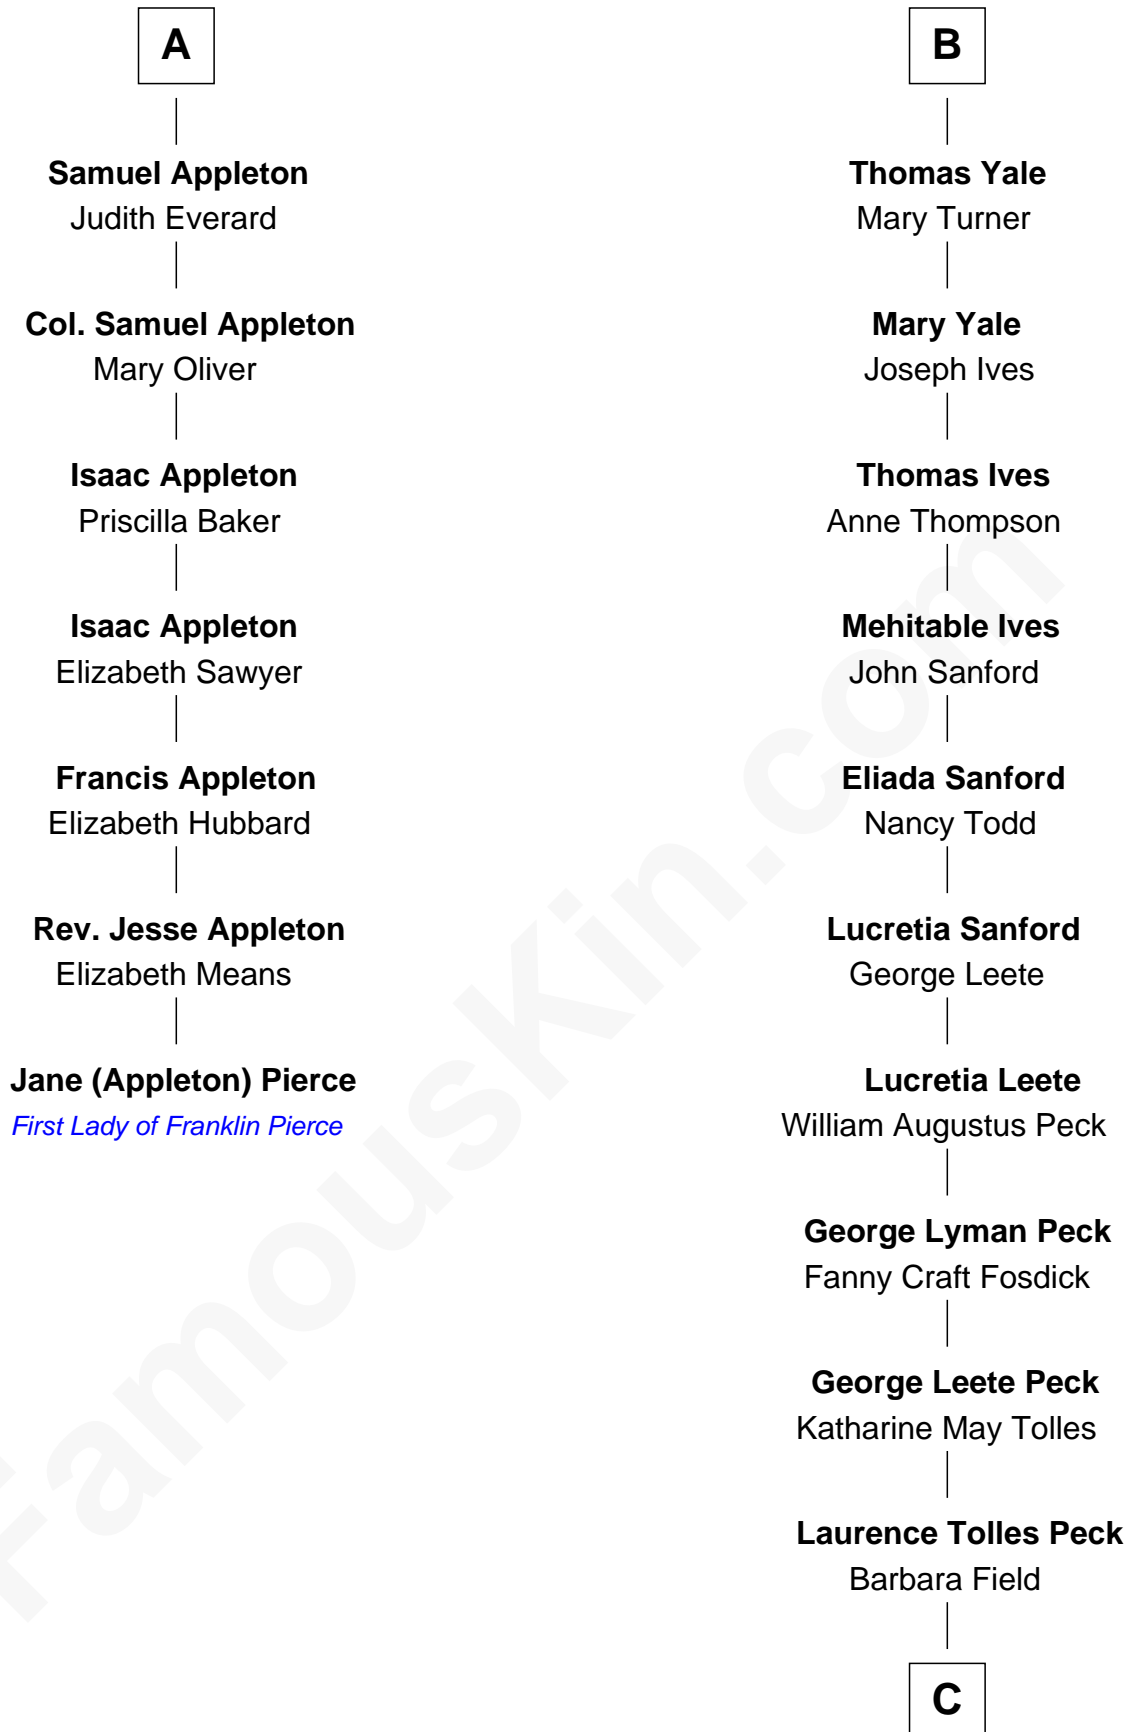

Robert Puleston

**Angharad Puleston**

Edwart Trevor ap Daffyd

**Rose Trevor ferch Edwart**

Otewell Worsley

**Margaret Worsley**

Adrian Whetehill

**Sir Richard Whetehill**

**Lowri ferch Twdr**

Gruffyd ap Einion

**Elisau ap Gruffydd**

Margaret ferch Jenkyn

**David Lloyd**

Gwenhwyfar Lloyd

**John Wynn**

Agnes Lloyd

**Rev. David Yale**

Frances Lloyd

**Thomas Yale**

Ann Lloyd

**B**

**C**

**George Leete Peck**

Sanae Mizusawa