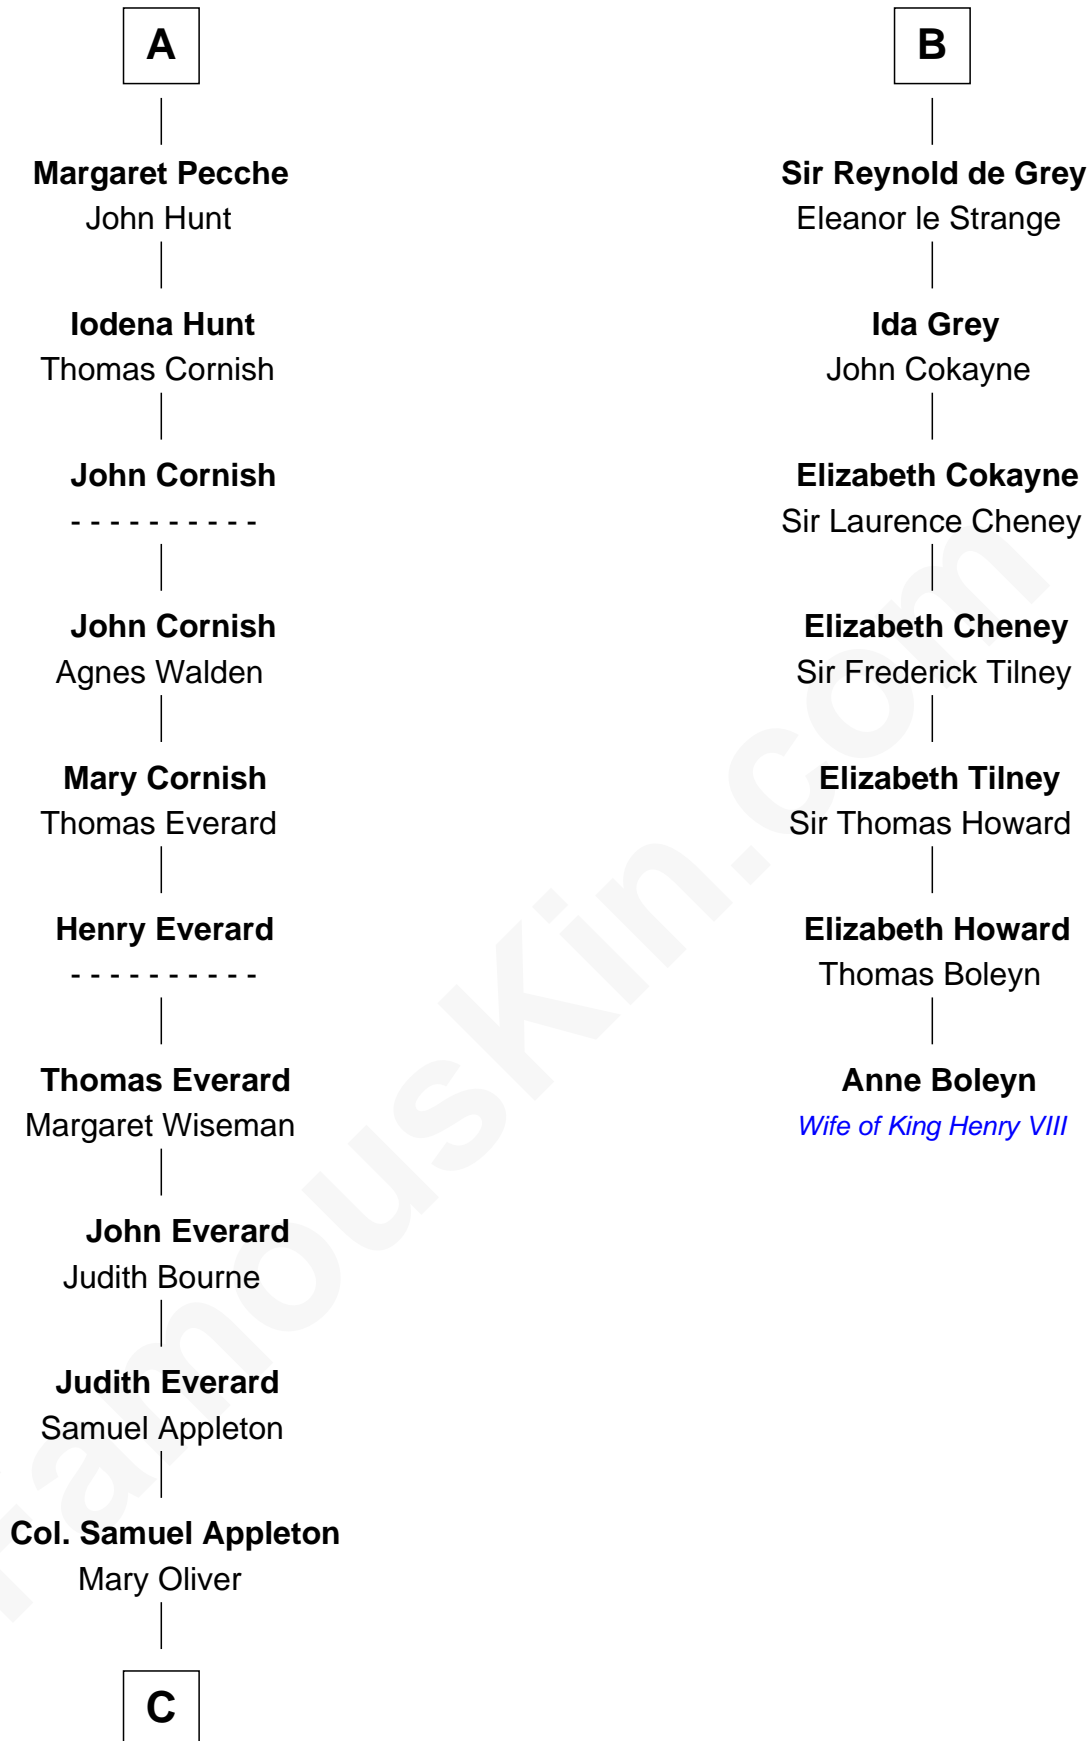

**Sir Simon Pecche**

Agnes Holme

**A**

**Maud of Northumberland**

David I, King of Scotland

**Henry of Huntingdon**

Ada de Warenne

**David of Huntingdon**

Maud of Chester

**Ada of Huntingdon**

Sir Henry de Hastings

**Sir Henry de Hastings**

Joan de Cantilupe

**Sir John de Hastings**

Isabel de Valence

**Elizabeth de Hastings**

Sir Roger de Grey

**B**

**C**

—  
**Isaac Appleton**  
Priscilla Baker

—  
**Isaac Appleton**  
Elizabeth Sawyer

—  
**Francis Appleton**  
Elizabeth Hubbard

—  
**Rev. Jesse Appleton**  
Elizabeth Means

—  
**Jane (Appleton) Pierce**  
*First Lady of Franklin Pierce*