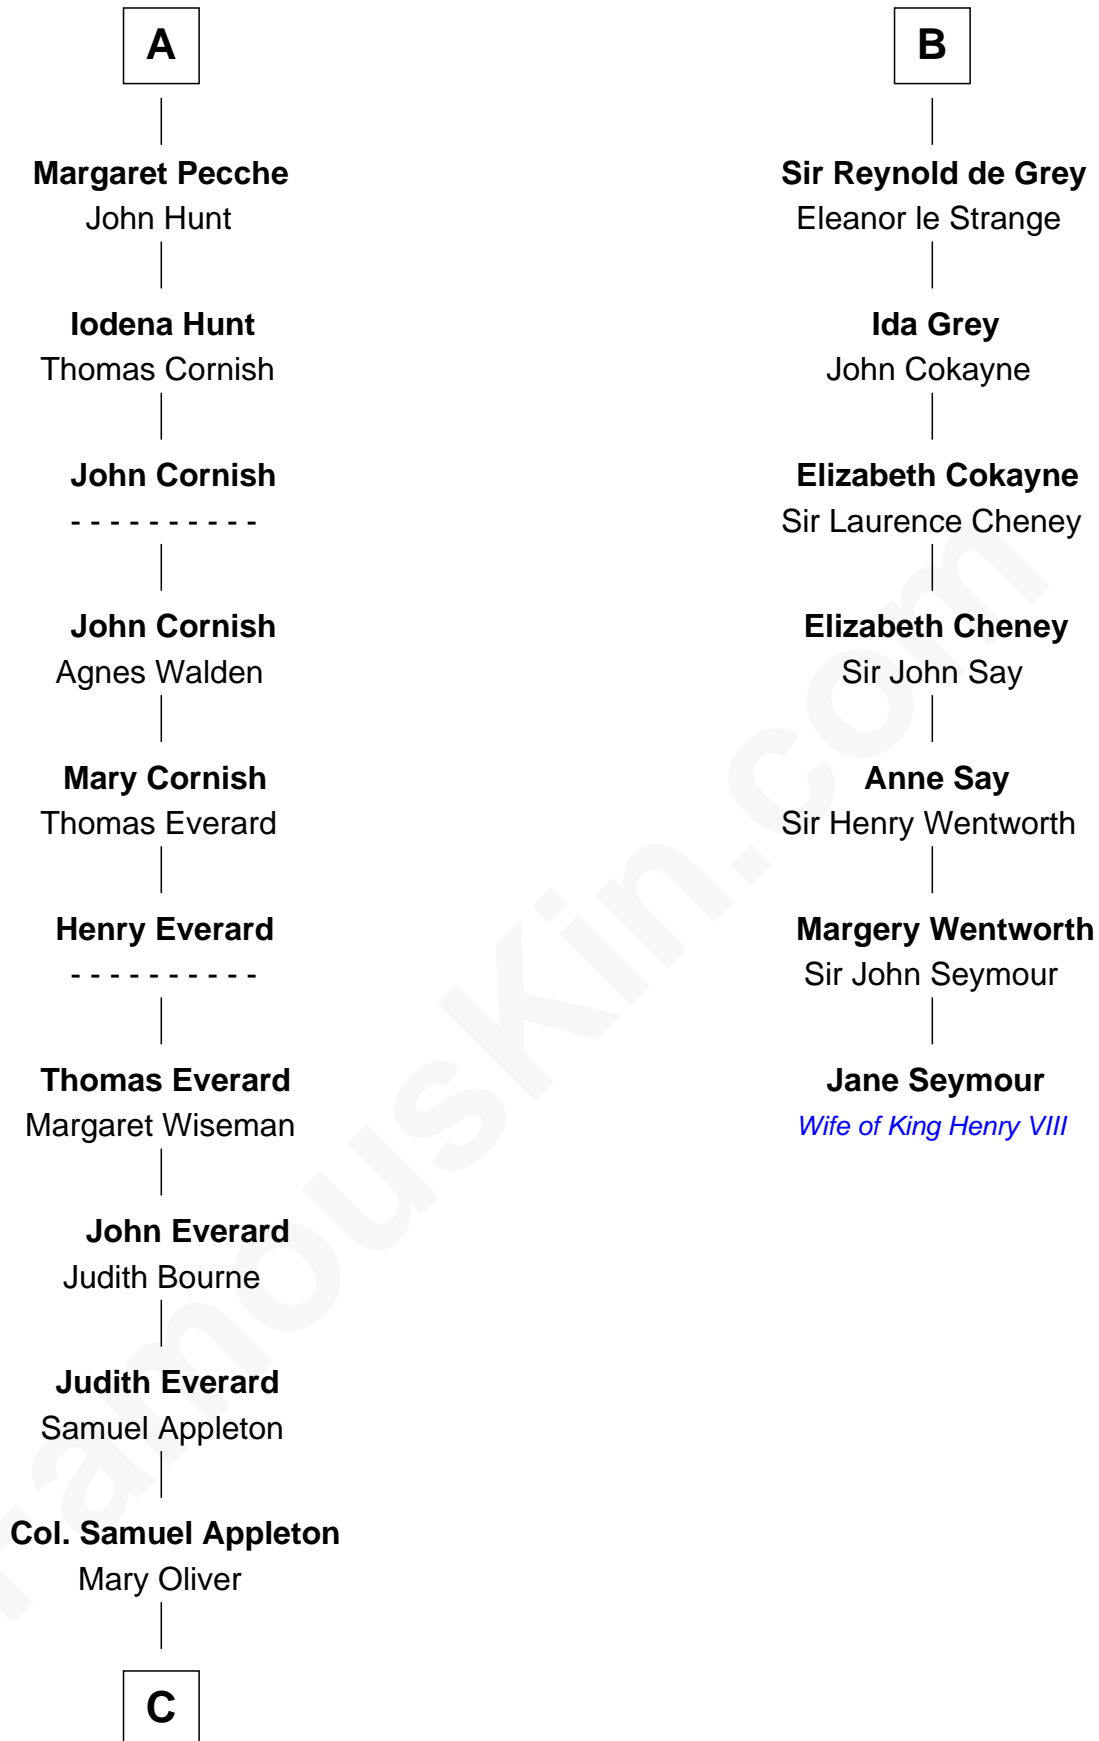

Eve - - - - -

**Sir Gilbert Pecche**

Joan de Creye

**Sir Simon Pecche**

Agnes Holme

**A**

**Maud of Northumberland**

David I, King of Scotland

**Henry of Huntingdon**

Ada de Warenne

**David of Huntingdon**

Maud of Chester

**Ada of Huntingdon**

Sir Henry de Hastings

**Sir Henry de Hastings**

Joan de Cantilupe

**Sir John de Hastings**

Isabel de Valence

**Elizabeth de Hastings**

Sir Roger de Grey

**B**

**C**

Isaac Appleton

Priscilla Baker