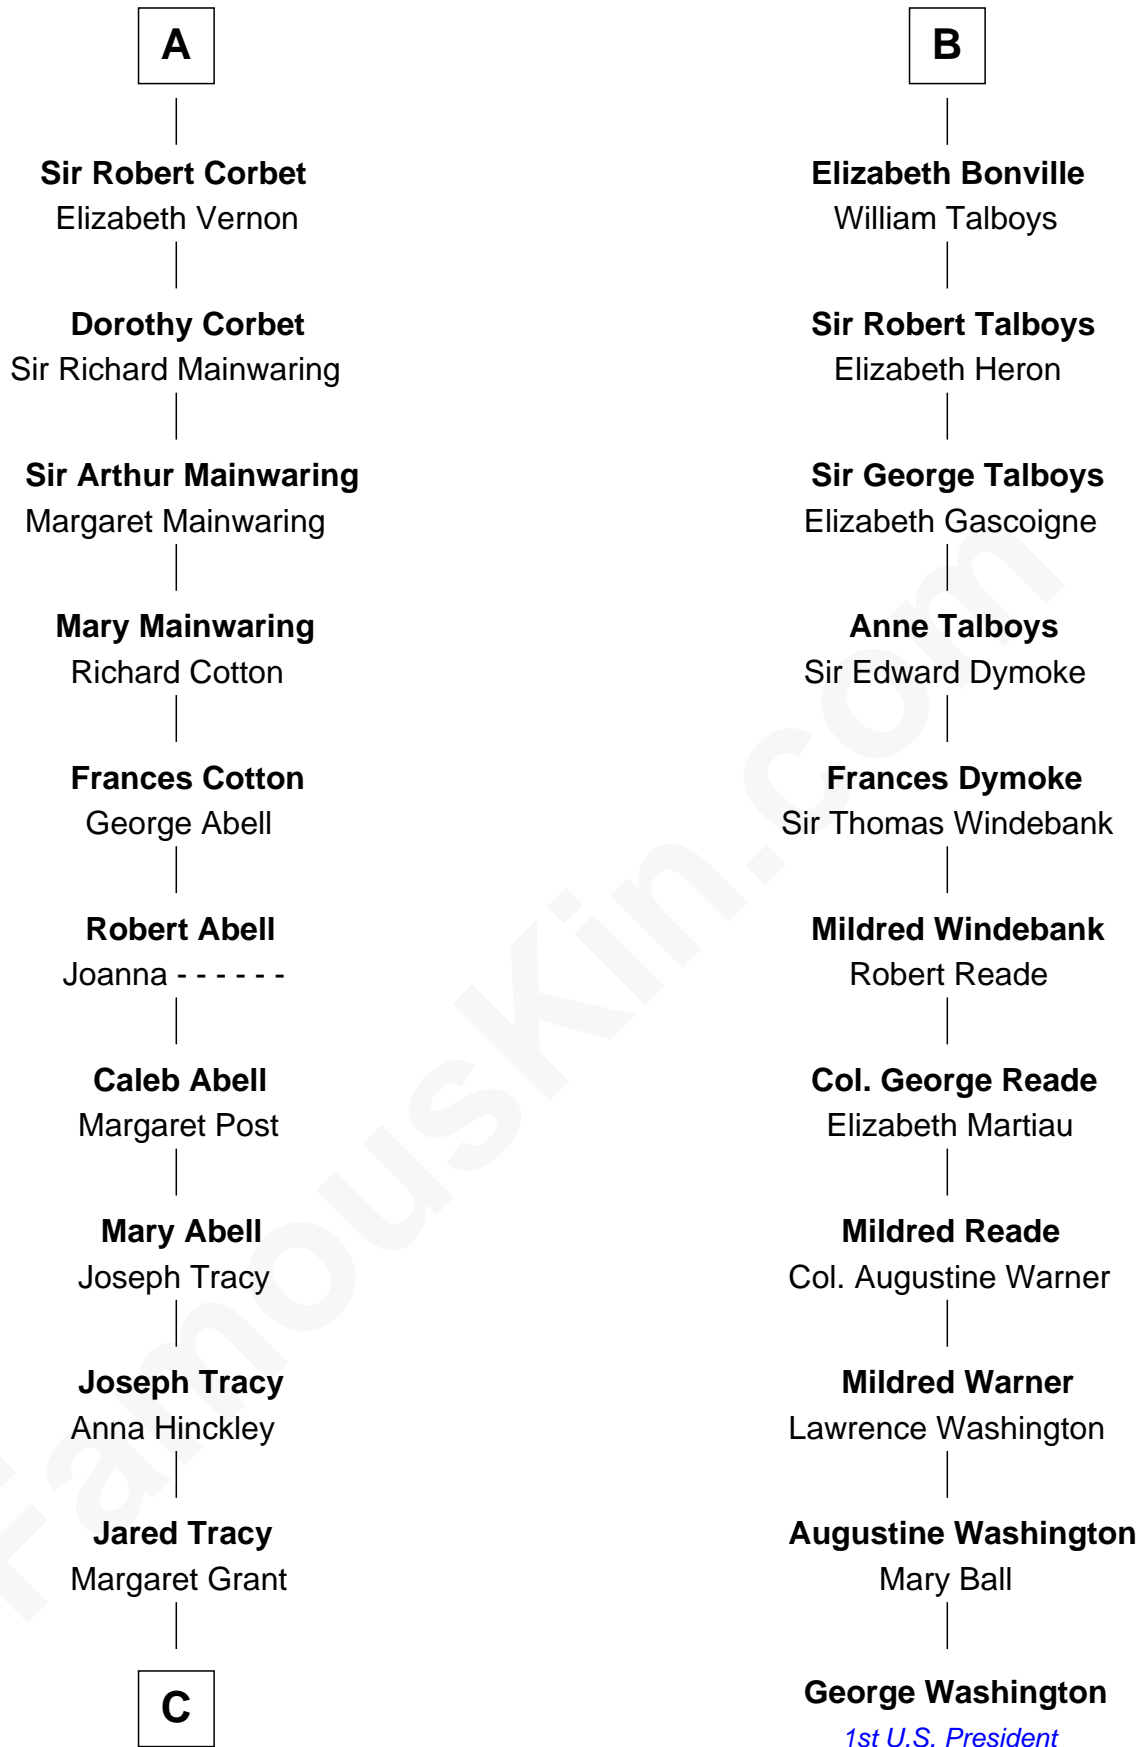

# FamousKin.com Relationship Chart of

**J.P. Morgan, Jr.**

*American Banker and Philanthropist*

17th cousin 3 times removed of

**George Washington**

*1st U.S. President*

**Nichole d'Aubenev**  
Sir Roger de Somery

**Maud de Somery**  
Sir Henry de Erdington

**Sir Henry de Erdington**  
Joan de Wolvey

**Sir Giles de Erdington**  
Elizabeth de Tolthorpe

**Margaret de Erdington**  
Sir Roger Corbet

**Sir Robert Corbet**  
Margaret - - - - -

**Sir Roger Corbet**  
Elizabeth Hopton

**Sir Richard Corbet**  
Elizabeth Devereux

**A**

**Margaret de Somery**  
Ralph Basset

**Ralph Basset**  
Hawise - - - - -

**Margaret Basset**  
Edmund de Stafford

**Ralph de Stafford**  
Margaret de Audley

**Beatrice de Stafford**  
Thomas de Ros

**Margaret de Ros**  
Sir Reynold Grey

**Margaret Grey**  
Sir William Bonville

**B**

**C**

—  
**William Gedney Tracy**

Rachel Huntington

—  
**Charles F. Tracy**