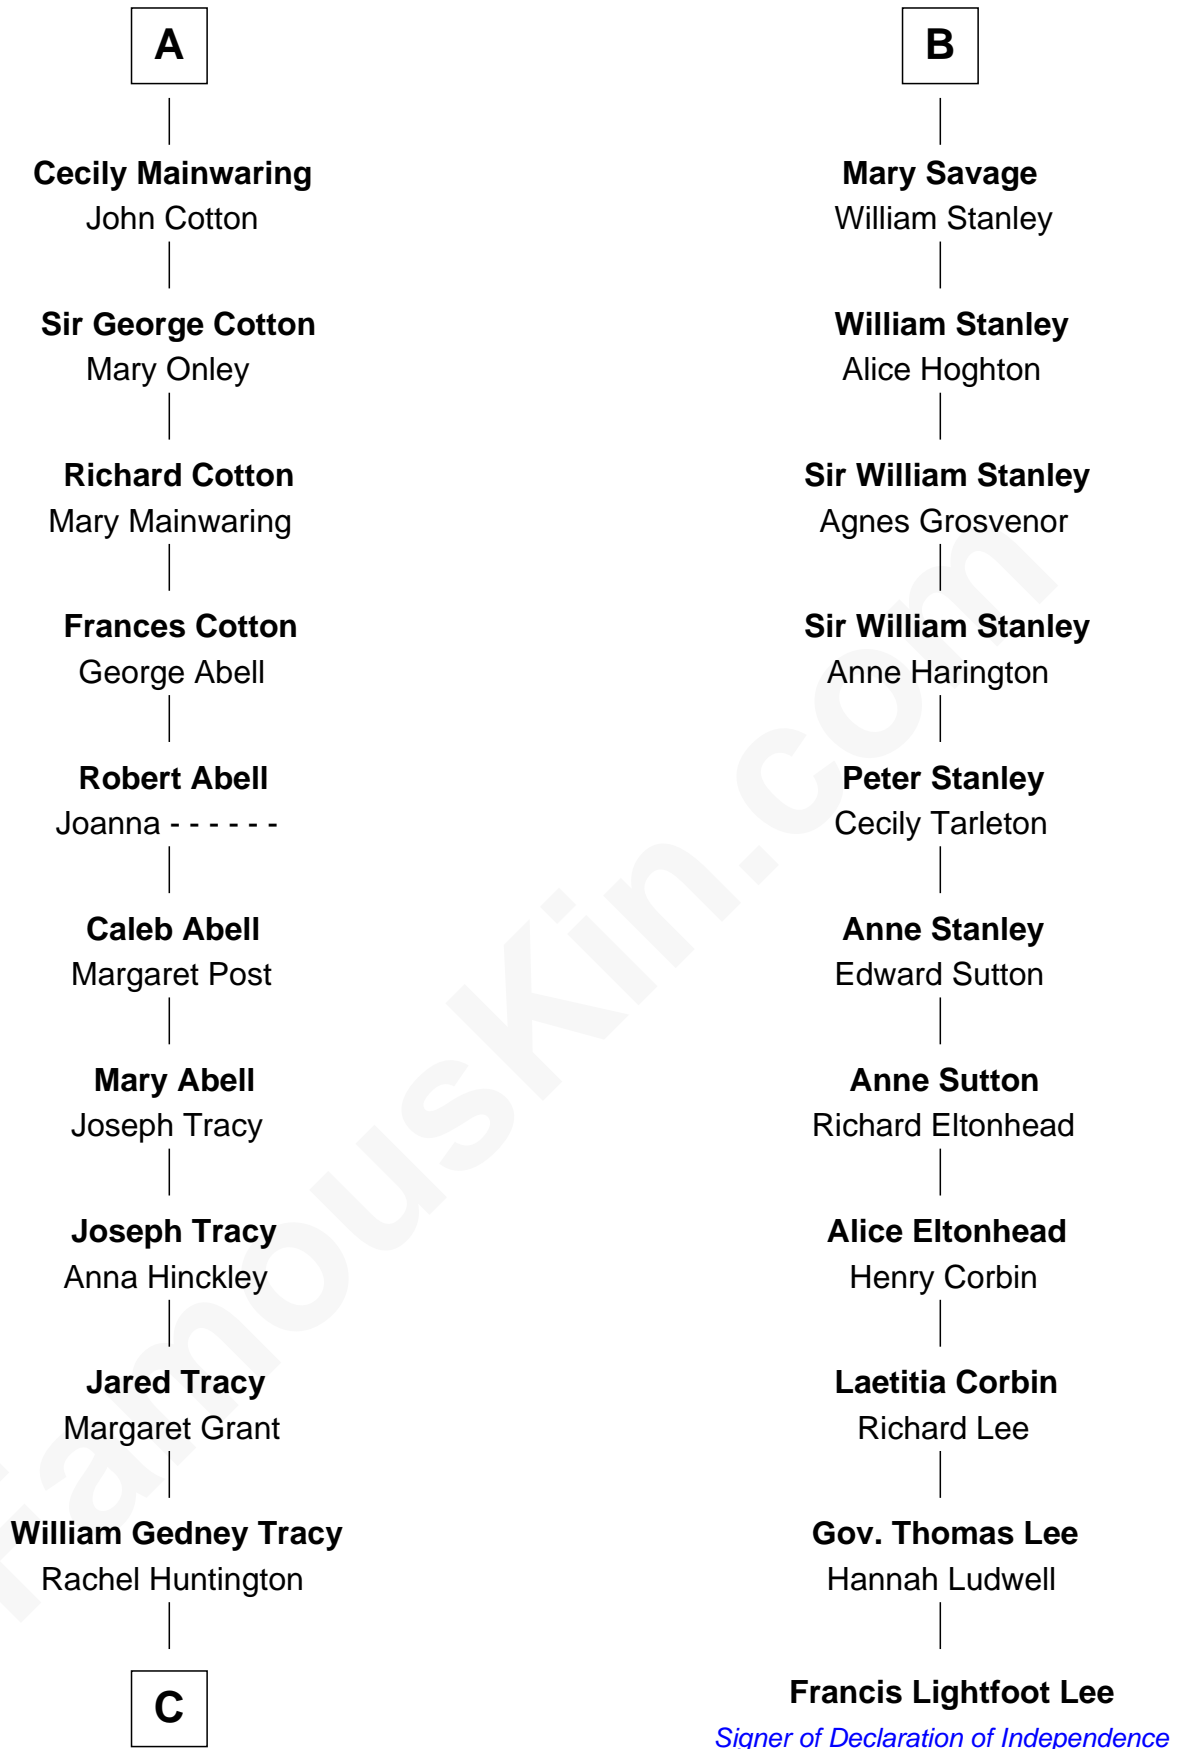

# FamousKin.com Relationship Chart of

**J.P. Morgan, Jr.**

*American Banker and Philanthropist*

17th cousin 2 times removed of

**Francis Lightfoot Lee**

*Signer of the Declaration of Independence*

**Sir Roger de Quincy**

Helen of Galloway

**Margaret de Quincy**

Sir William de Ferrers

**Joan de Ferrers**

Sir Thomas de Berkeley

**Sir Maurice de Berkeley**

Eve la Zouche

**Thomas de Berkeley**

**Ellen de Quincy**

Alan la Zouche

**Sir Roger la Zouche**

Ela Longespee

**Sir Alan la Zouche**

Eleanor de Segrave

**Maude la Zouche**

Sir Robert de Holland

**Maude de Holland**

Sir Thomas de Swinnerton

**Sir Robert de Swinnerton**

Elizabeth de Beke

**Maud de Swinnerton**

Sir John Savage

**B**

**C**