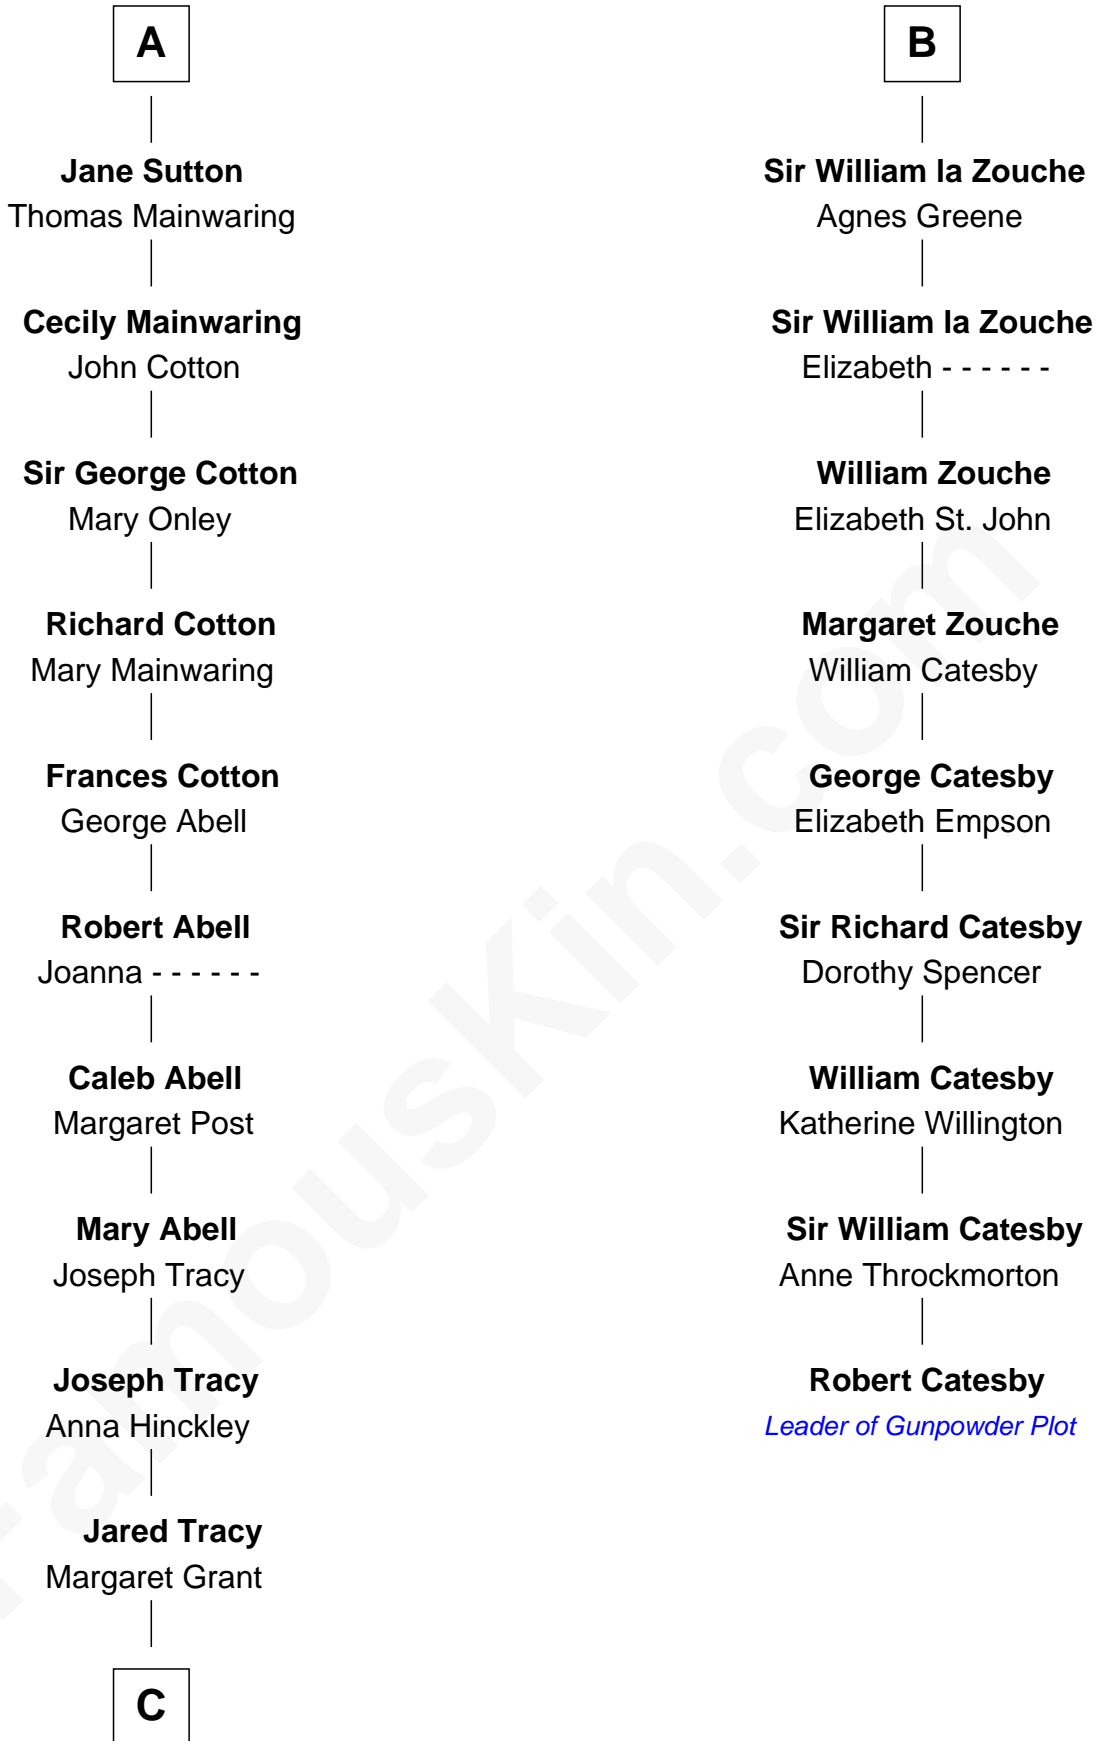

# FamousKin.com Relationship Chart of

**J.P. Morgan, Jr.**

*American Banker and Philanthropist*

**15th cousin 5 times removed of**

**Robert Catesby**

*Leader of Gunpowder Plot*

**Hugh de Kevelioc**  
Bertrade de Montfort

**Agnes of Chester**  
Sir William de Ferrers

**Sir William de Ferrers**  
Margaret de Quincy

**Joan de Ferrers**  
Sir Thomas de Berkeley

**Sir Maurice de Berkeley**  
Eve la Zouche

**Thomas de Berkeley**  
Katherine de Clyvedon

**Sir John Berkeley**  
Elizabeth Betteshorne

**Elizabeth Berkeley**  
Sir John Sutton

**A**

**Hawise of Chester**  
Sir Robert II de Quincy

**Margaret de Quincy**  
John de Lacy

**Maud de Lacy**  
Sir Richard de Clare

**Thomas de Clare**  
Juliana FitzMaurice

**Margaret de Clare**  
Bartholomew de Badlesmere

**Margery de Badlesmere**  
Sir William de Ros

**Elizabeth de Roos**  
Sir William la Zouche

**B**

**C**

—  
**William Gedney Tracy**