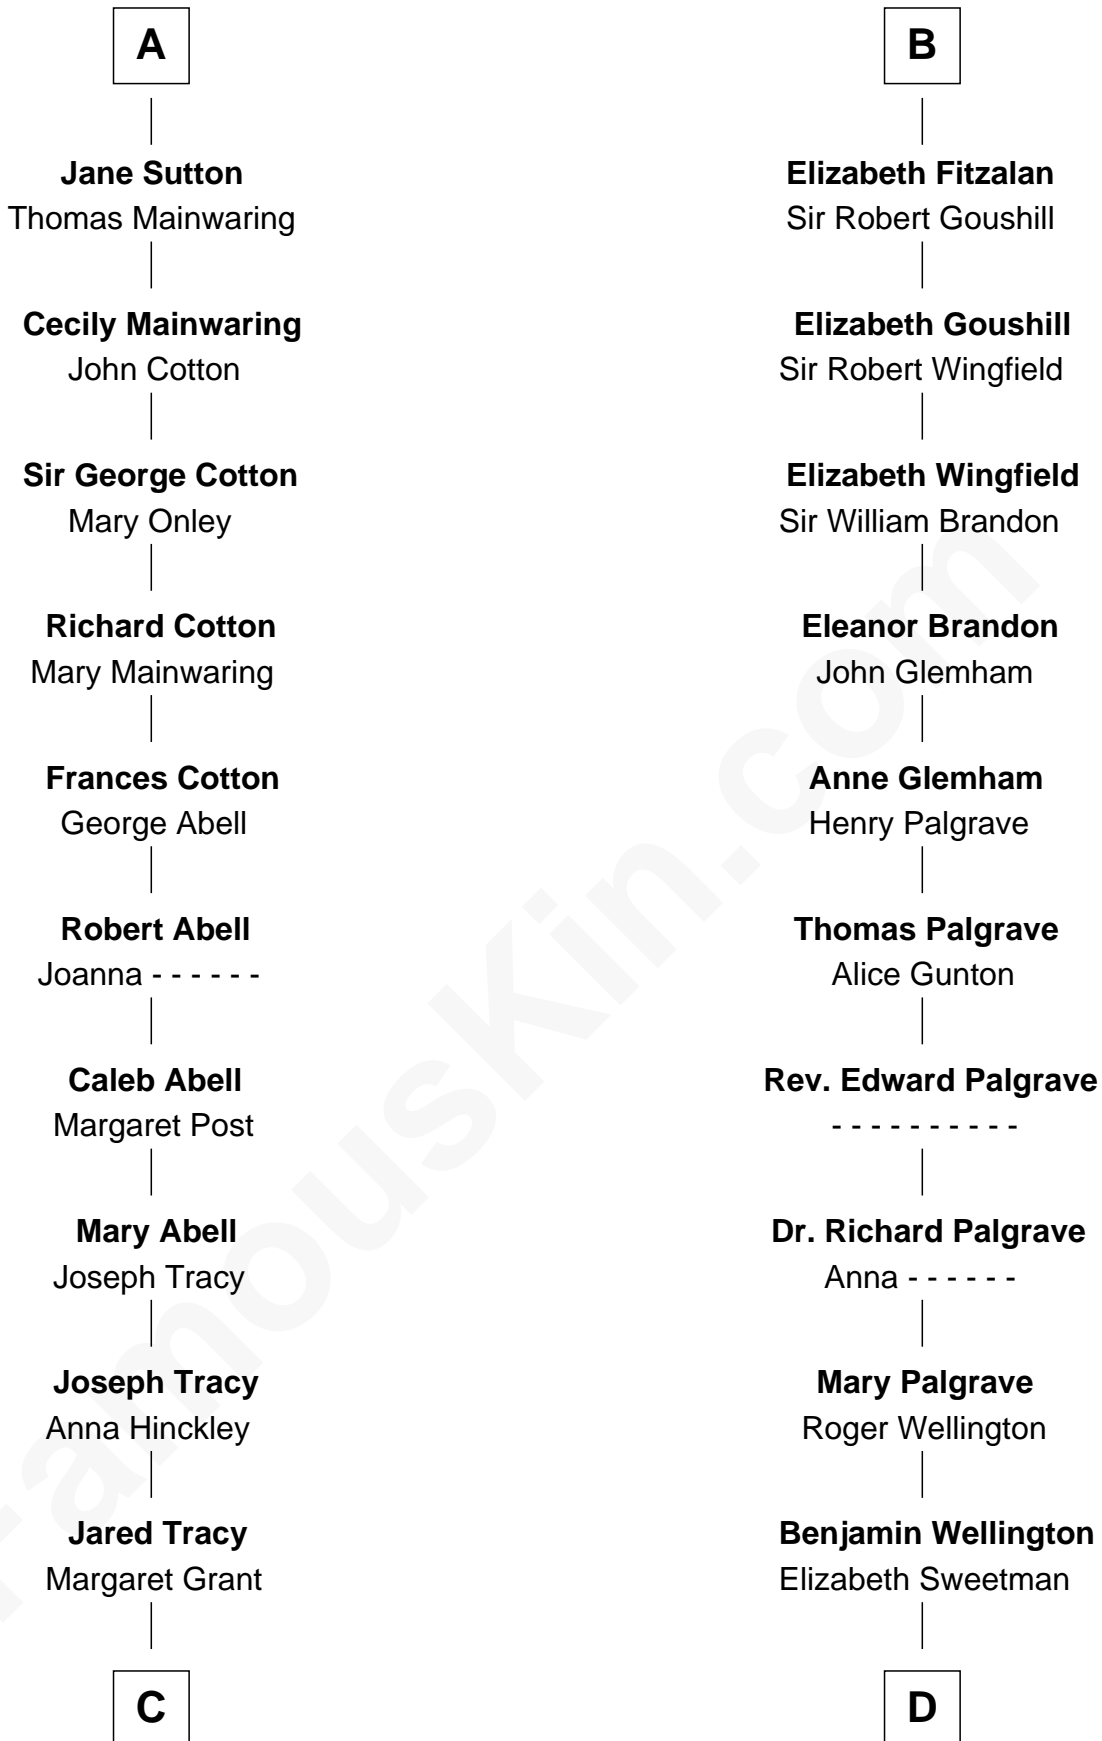

# FamousKin.com Relationship Chart of

**J.P. Morgan, Jr.**

*American Banker and Philanthropist*

20th cousin of

**Eli Whitney**

*Inventor of the Cotton Gin*

**Saher de Quincy**  
Margaret de Beaumont

**Sir Roger de Quincy**  
Helen of Galloway

**Margaret de Quincy**  
Sir William de Ferrers

**Joan de Ferrers**  
Sir Thomas de Berkeley

**Sir Maurice de Berkeley**  
Eve la Zouche

**Thomas de Berkeley**  
Katherine de Clyvedon

**Sir John Berkeley**  
Elizabeth Betteshorne

**Elizabeth Berkeley**  
Sir John Sutton

**A**

**Sir Robert II de Quincy**  
Hawise of Chester

**Margaret de Quincy**  
John de Lacy

**Maud de Lacy**  
Sir Richard de Clare

**Thomas de Clare**  
Juliana FitzMaurice

**Margaret de Clare**  
Bartholomew de Badlesmere

**Elizabeth de Badlesmere**  
Sir William de Bohun

**Elizabeth de Bohun**  
Sir Richard Fitzalan

**B**

**C**

**William Gedney Tracy**

Rachel Huntington

**Charles F. Tracy**