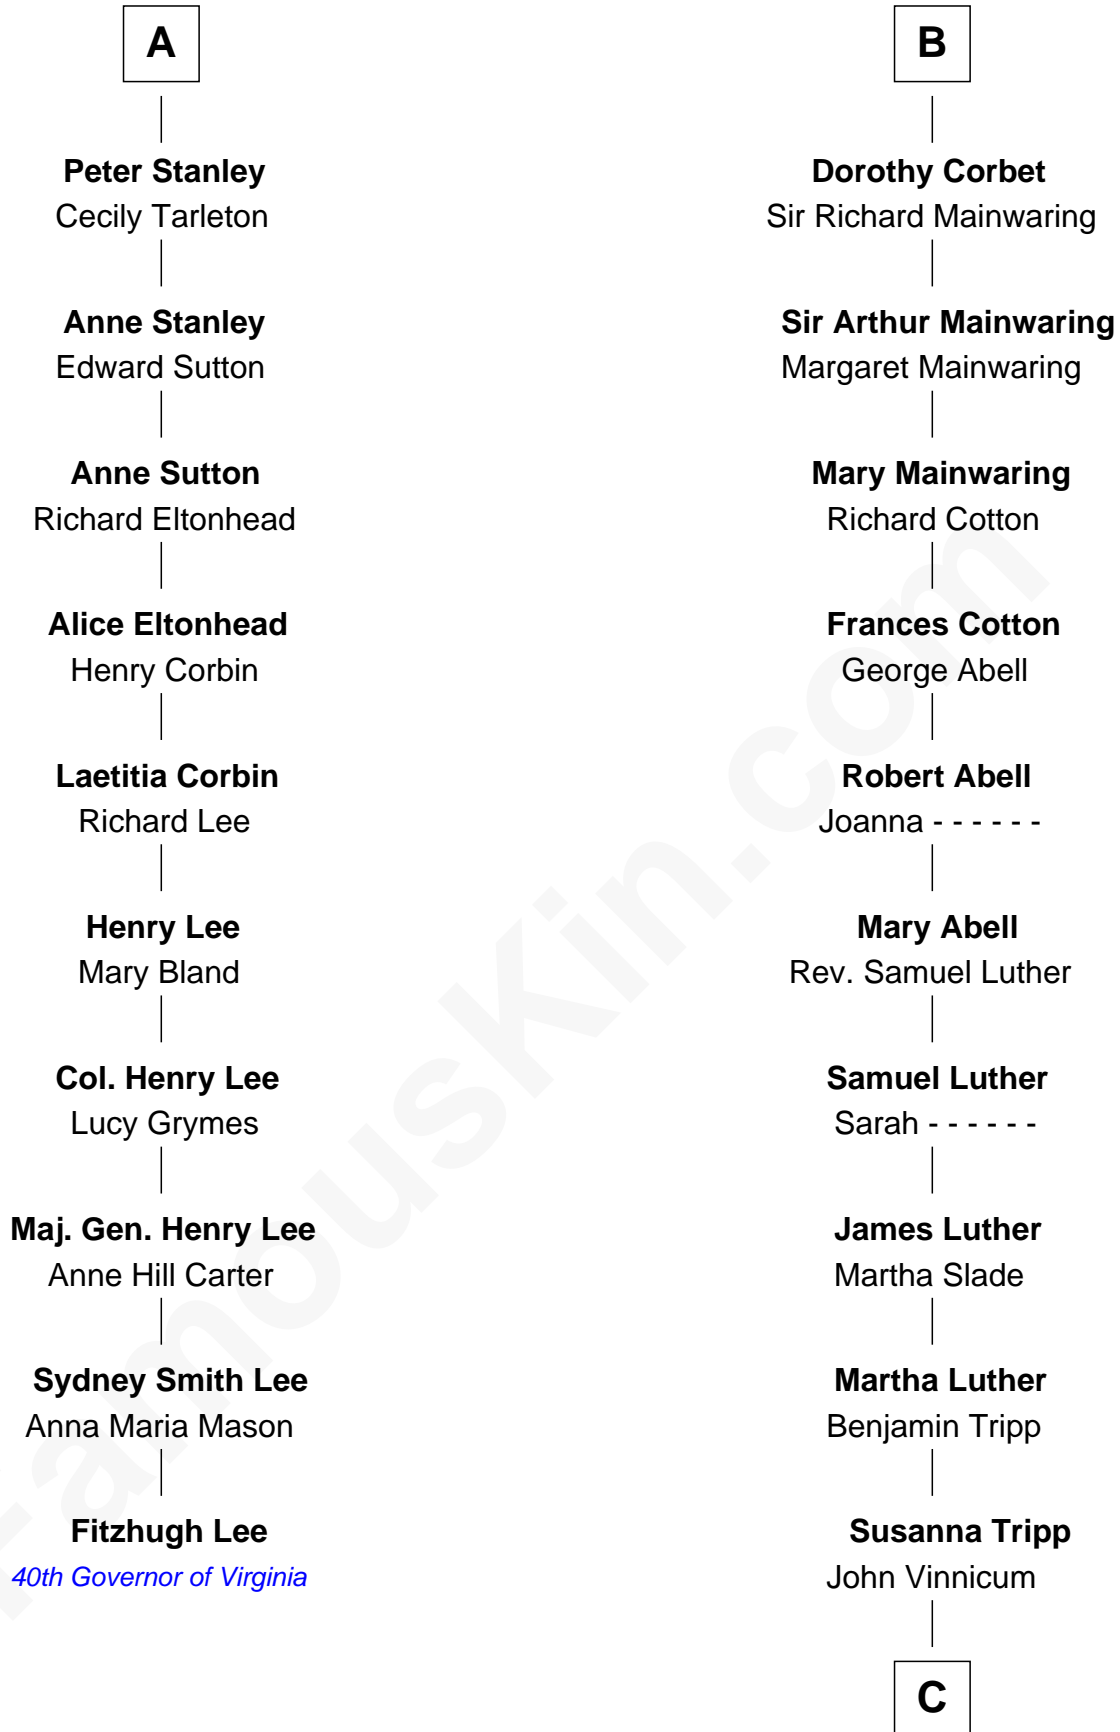

**Maud de Swinnerton**

Sir John Savage

**Sir Edmund Ferrers**

Ellen Roche

**Mary Savage**

William Stanley

**Sir William Ferrers**

Elizabeth Belknap

**William Stanley**

Alice Hoghton

**Anne Ferrers**

Sir Walter Devereux

**Sir William Stanley**

Agnes Grosvenor

**Elizabeth Devereux**

Sir Richard Corbet

**Sir William Stanley**

Anne Harington

**Sir Robert Corbet**

Elizabeth Vernon

**A**

**B**

**C**

—  
**Sarah L. Vinnicum**

Joseph Morse

—  
**Anthony Morse**

Rhoda Morrison

—  
**Sarah Anthony Morse**

Andrew Jackson Borden

—  
**Lizzie Borden**

*Accused Murderess*

FamousKin.com