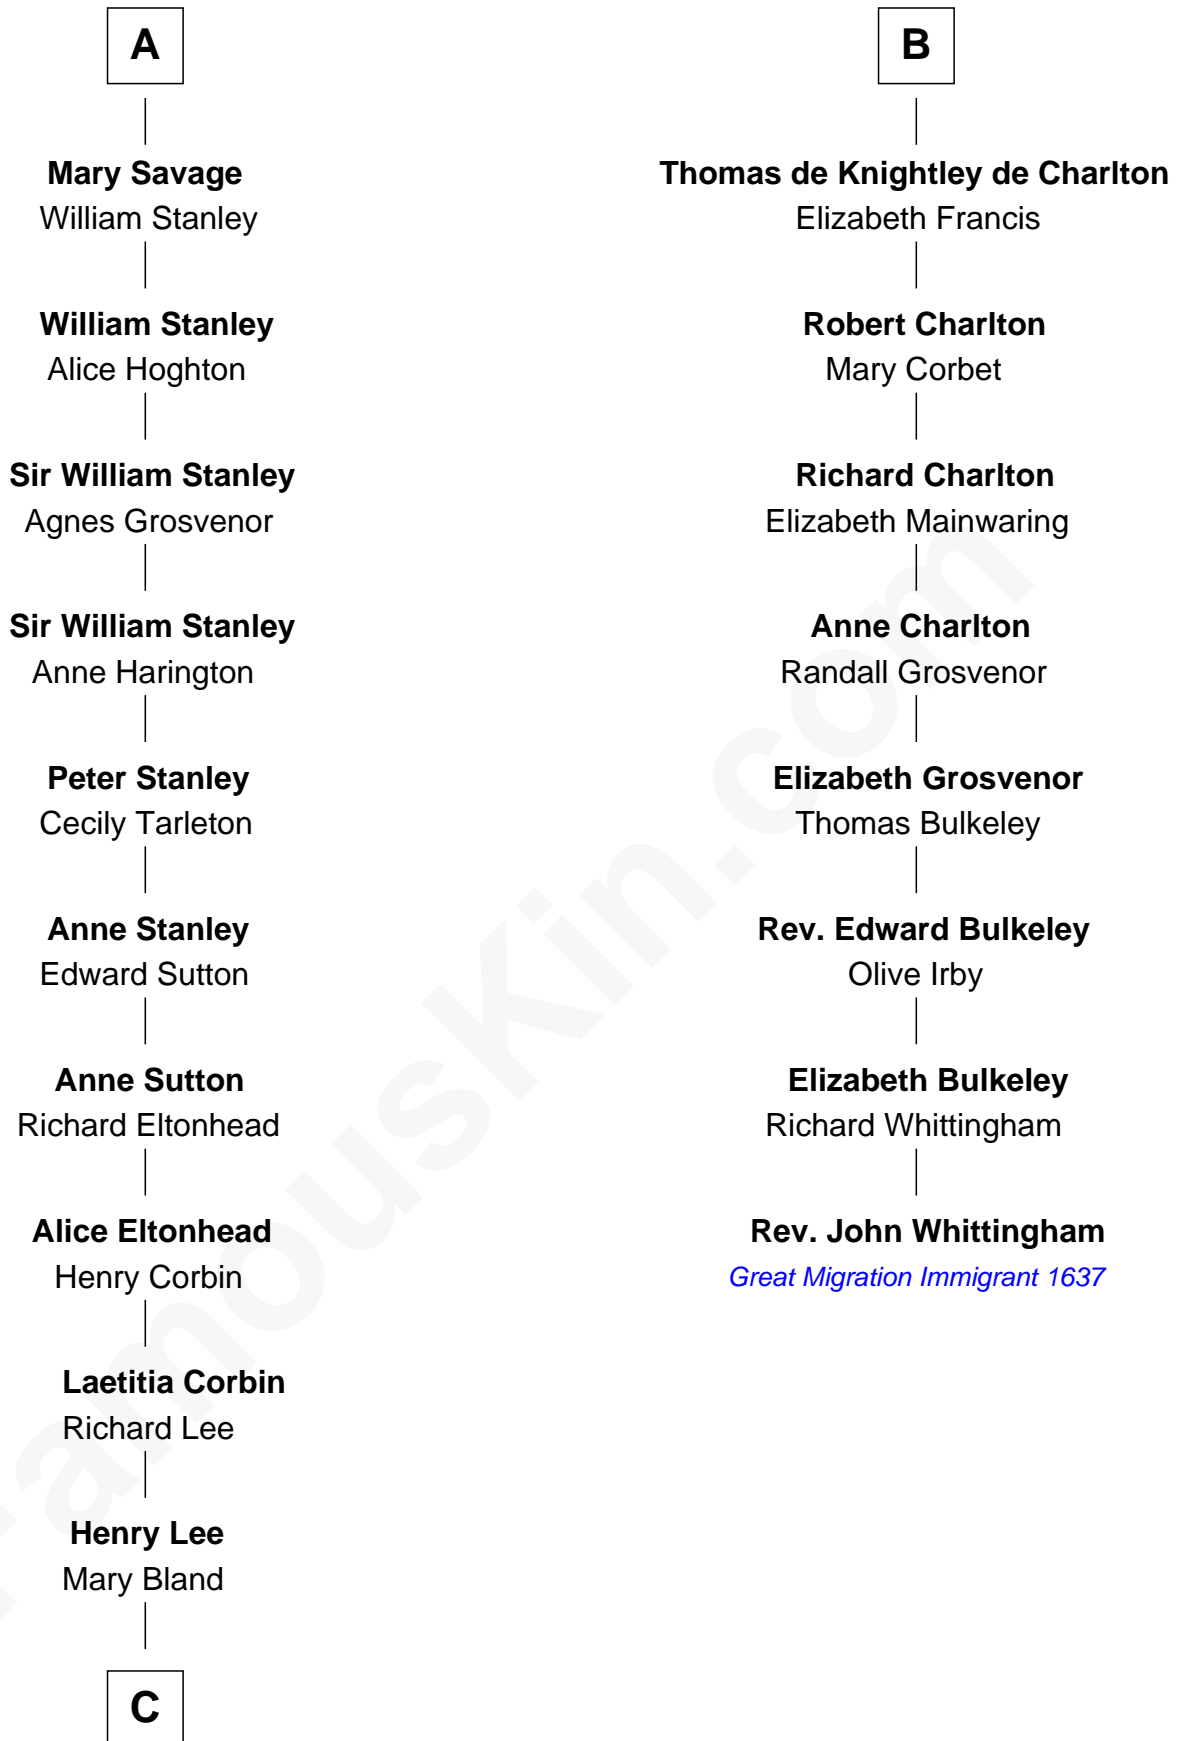

**FamousKin.com**  
**Relationship Chart of**  
**Fitzhugh Lee**

*40th Governor of Virginia*

**14th cousin 6 times removed of**

**Rev. John Whittingham**

*(c1616 - 1639) Great Migration Immigrant 1637*

**Sir William Longespee**

Ela of Salisbury

**Stephen Longespee**  
Emmeline de Ridelisford

**Ela Longespee**  
Sir Roger la Zouche

**Sir Alan la Zouche**  
Eleanor de Segrave

**Maude la Zouche**  
Sir Robert de Holland

**Maude de Holland**  
Sir Thomas de Swinnerton

**Sir Robert de Swinnerton**  
Elizabeth de Beke

**Maud de Swinnerton**  
Sir John Savage

**A**

**Stephen Longespee**  
Emmeline de Ridelisford

**Ela Longespee**  
Sir Roger la Zouche

**Sir Alan la Zouche**  
Eleanor de Segrave

**Elena Zouche**  
Alan de Charlton

**Alan de Charlton**  
Margery FitzAer

**Thomas de Charlton**  
-----

**Anna de Charlton**  
William de Knightley

**B**

**C**

Col. Henry Lee

Lucy Grymes