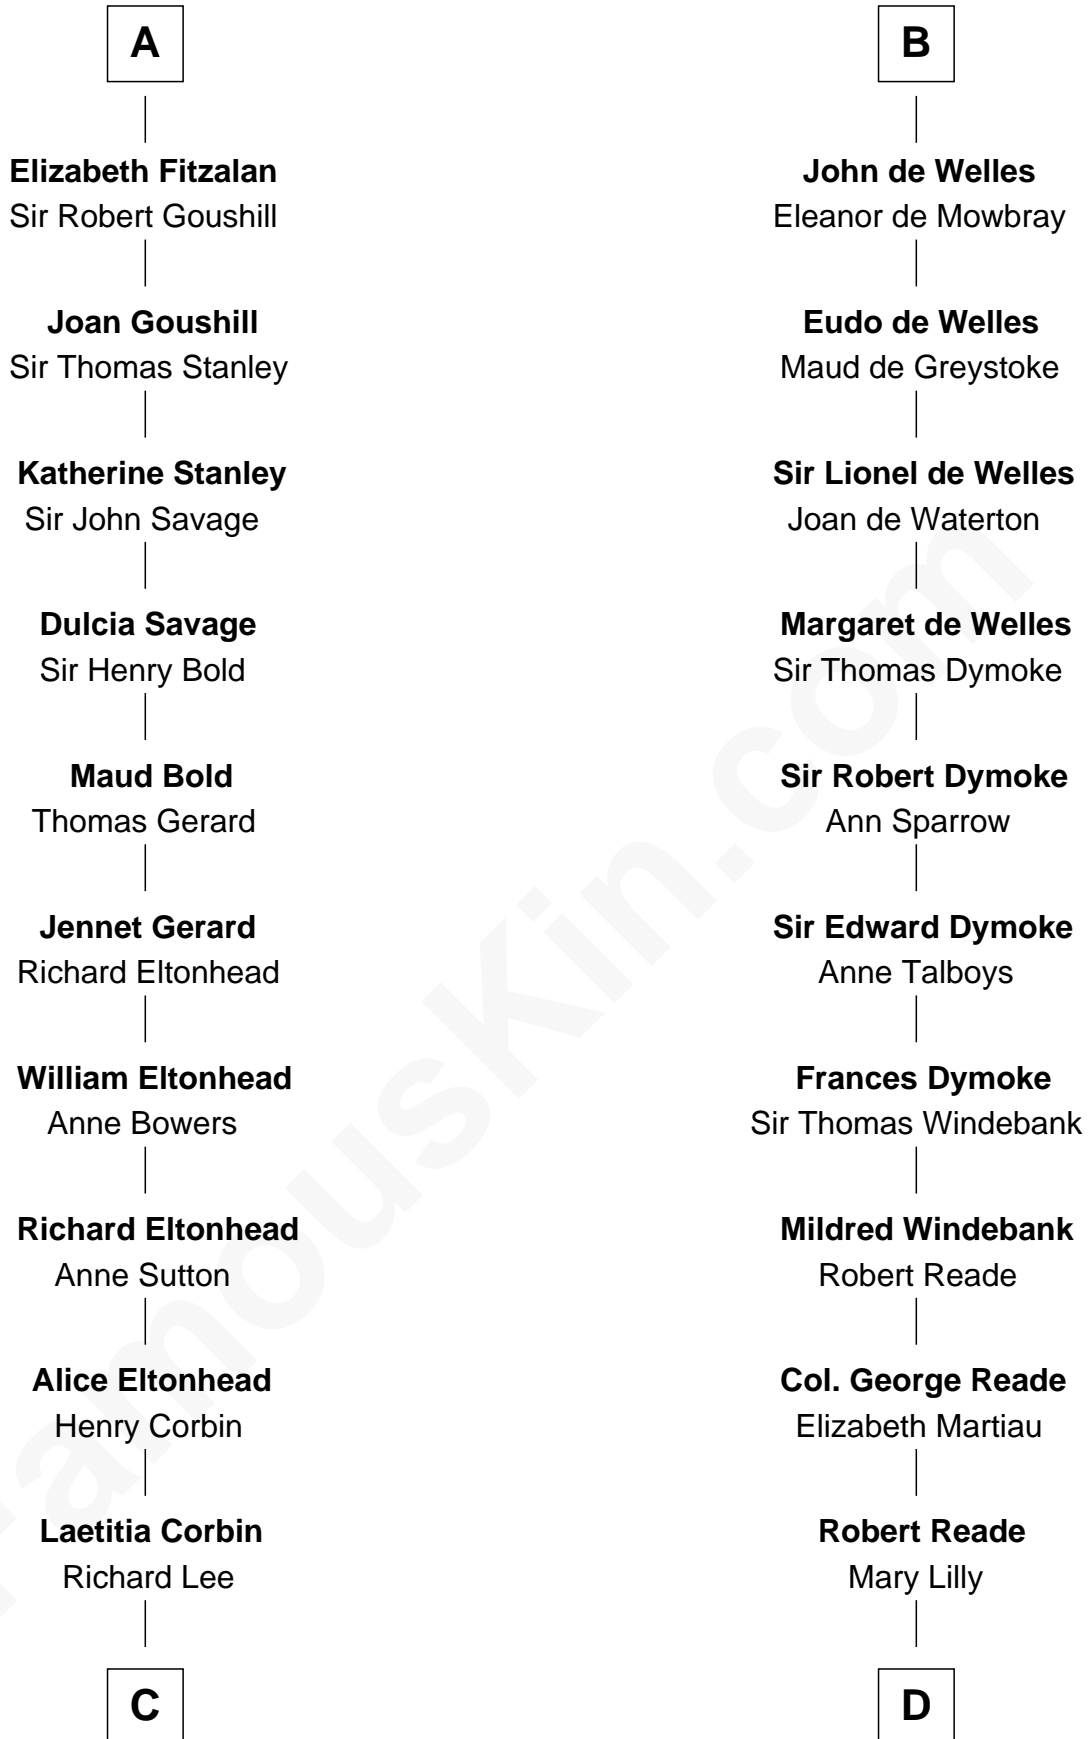

**Juliana FitzMaurice**  
Thomas de Clare

**Margaret de Clare**  
Bartholomew de Badlesmere

**Elizabeth de Badlesmere**  
Sir William de Bohun

**Elizabeth de Bohun**  
Sir Richard Fitzalan

**A**

**Gerald FitzMaurice**  
Eve de Bermingham

**Maurice FitzGerald**  
Juliana - - - - -

**Maurice FitzGerald**  
Maud de Prendergast

**Juliana FitzMaurice**  
Thomas de Clare

**Margaret de Clare**  
Bartholomew de Badlesmere

**Margery de Badlesmere**  
Sir William de Ros

**Maud de Roos**  
John de Welles

**B**

**C**

**Henry Lee**  
Mary Bland

**Col. Henry Lee**  
Lucy Grymes

**Maj. Gen. Henry Lee**  
Anne Hill Carter

**Sydney Smith Lee**  
Anna Maria Mason

**Fitzhugh Lee**  
*40th Governor of Virginia*