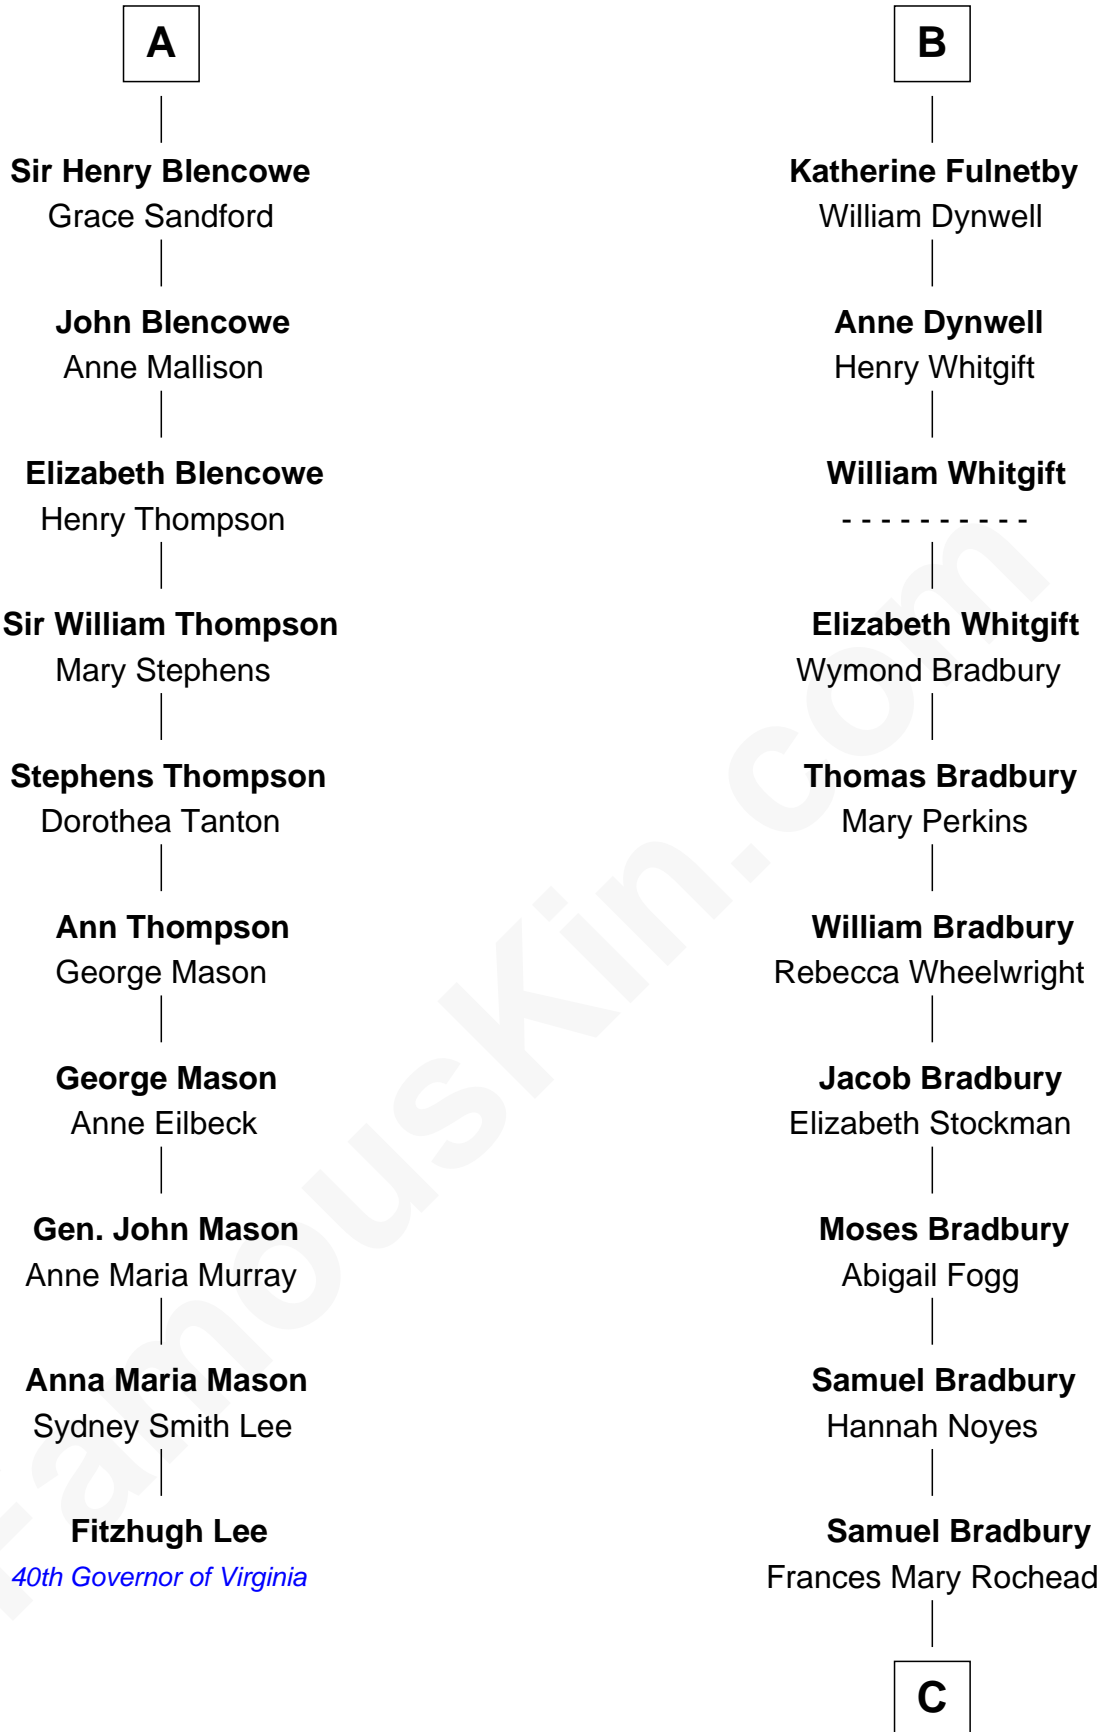

# FamousKin.com Relationship Chart of

**Fitzhugh Lee**

*40th Governor of Virginia*

16th cousin 4 times removed of

**Ray Bradbury**

*Author of The Martian Chronicles*

**Sir Maurice de Berkeley**

Eve la Zouche

**Thomas de Berkeley**

Katherine de Clyvedon

**Sir John Berkeley**

Elizabeth Betteshorne

**Elizabeth Berkeley**

Sir John Sutton

**Sir Edmund Sutton**

Matilda Clifford

Sir Robert de Clifford

**Sir Roger de Clifford**

Maud de Beauchamp

**Katherine de Clifford**

Sir Ralph de Greystoke

**Maud de Greystoke**

Eudo de Welles

**Sir Lionel de Welles**

Joan de Waterton

**Margaret de Welles**

Sir Thomas Dymoke

**Jane Dymoke**

John Fulnetby

**B**

**C**

—  
**Samuel Irving Bradbury**