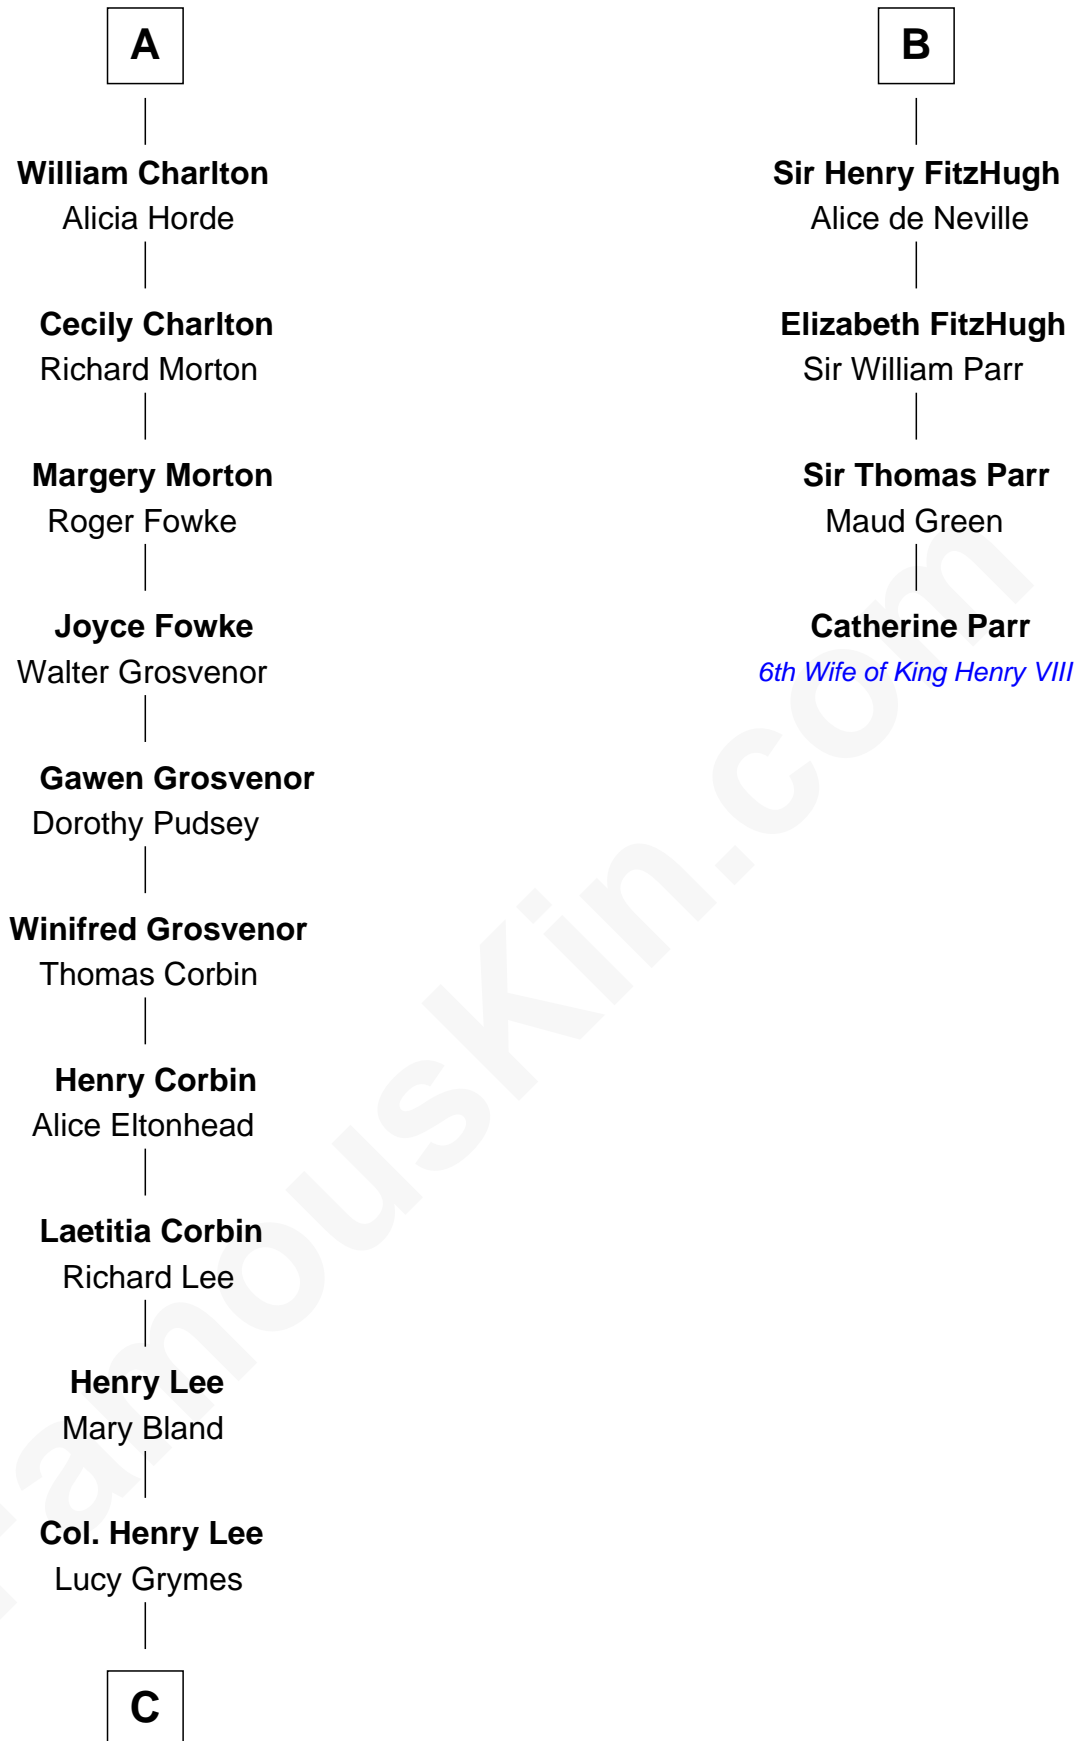

**John V le Strange**  
Maud de Walton

**John VI le Strange**  
Iseult - - - - -

**Roger le Strange**  
Maud - - - - -

**Sir Roger le Strange**  
Aline Fitzalan

**Lucy le Strange**  
Sir William Willoughby

**Margery Willoughby**  
Sir William FitzHugh

**B**

**C**

—  
**Maj. Gen. Henry Lee**

Anne Hill Carter

—  
**Sydney Smith Lee**

Anna Maria Mason

—  
**Fitzhugh Lee**