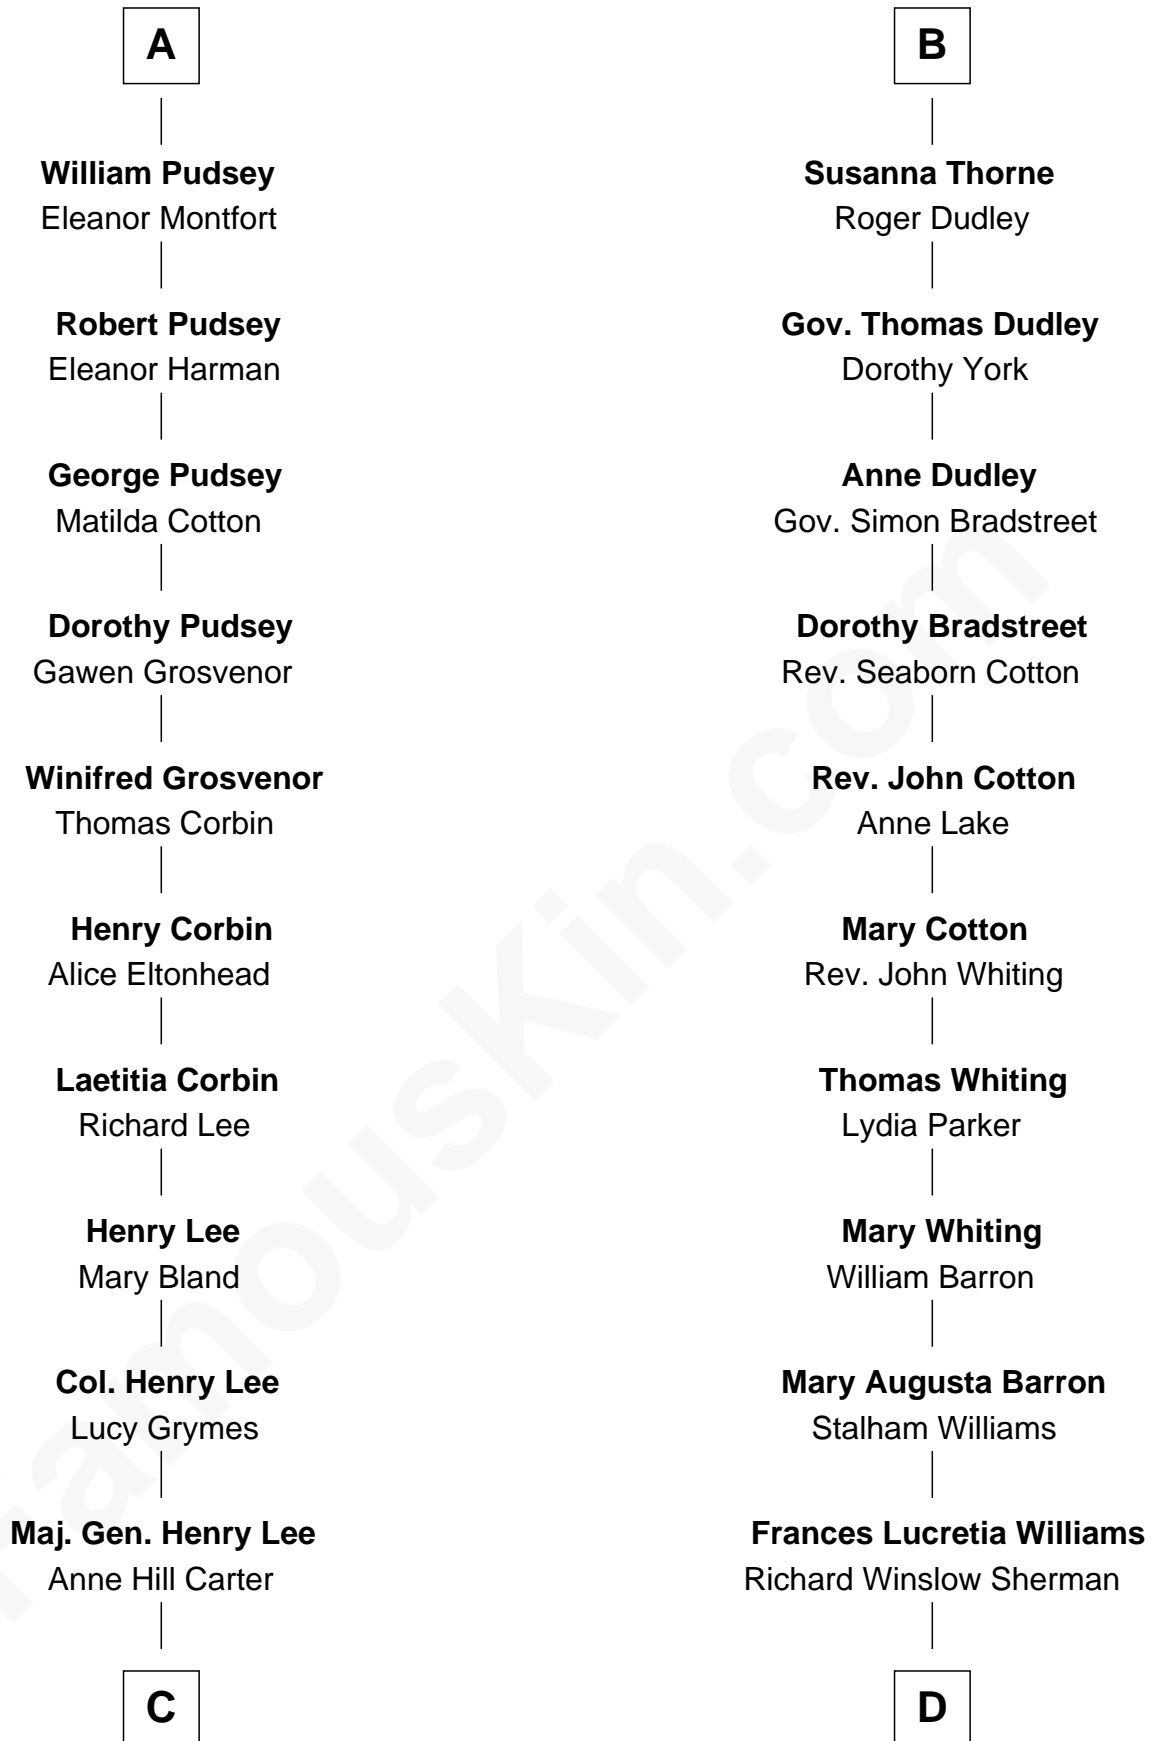

# FamousKin.com Relationship Chart of

**Fitzhugh Lee**

*40th Governor of Virginia*

**18th cousin of**

**James Sherman**

*27th U.S. Vice-President*

**Sir John Grey**

*Avice Marmion*

**Sir Robert Grey**  
*Lora de St. Quintin*

**Elizabeth Grey**  
*Henry FitzHugh*

**Eleanor Fitzhugh**  
*Sir Thomas Tunstall*

**Margaret Tunstall**  
*Sir Ralph Pudsey*

**Sir John Pudsey**  
*Grace Hamerton*

**Henry Pudsey**  
*Margaret Conyers*

**Rowland Pudsey**  
*Edith Hare*

**A**

**Maud Grey**

*Sir Thomas Harcourt*

**Sir Thomas Harcourt**  
*Jane Fraunceys*

**Sir Richard Harcourt**  
*Edith St. Clair*

**Alice Harcourt**  
*William Bessiles*

**Elizabeth Bessiles**  
*Richard Fettiplace*

**Anne Fettiplace**  
*Edward Purefoy*

**Mary Purefoy**  
*Thomas Thorne*

**B**

**C**

**Sydney Smith Lee**  
Anna Maria Mason

**Fitzhugh Lee**  
*40th Governor of Virginia*