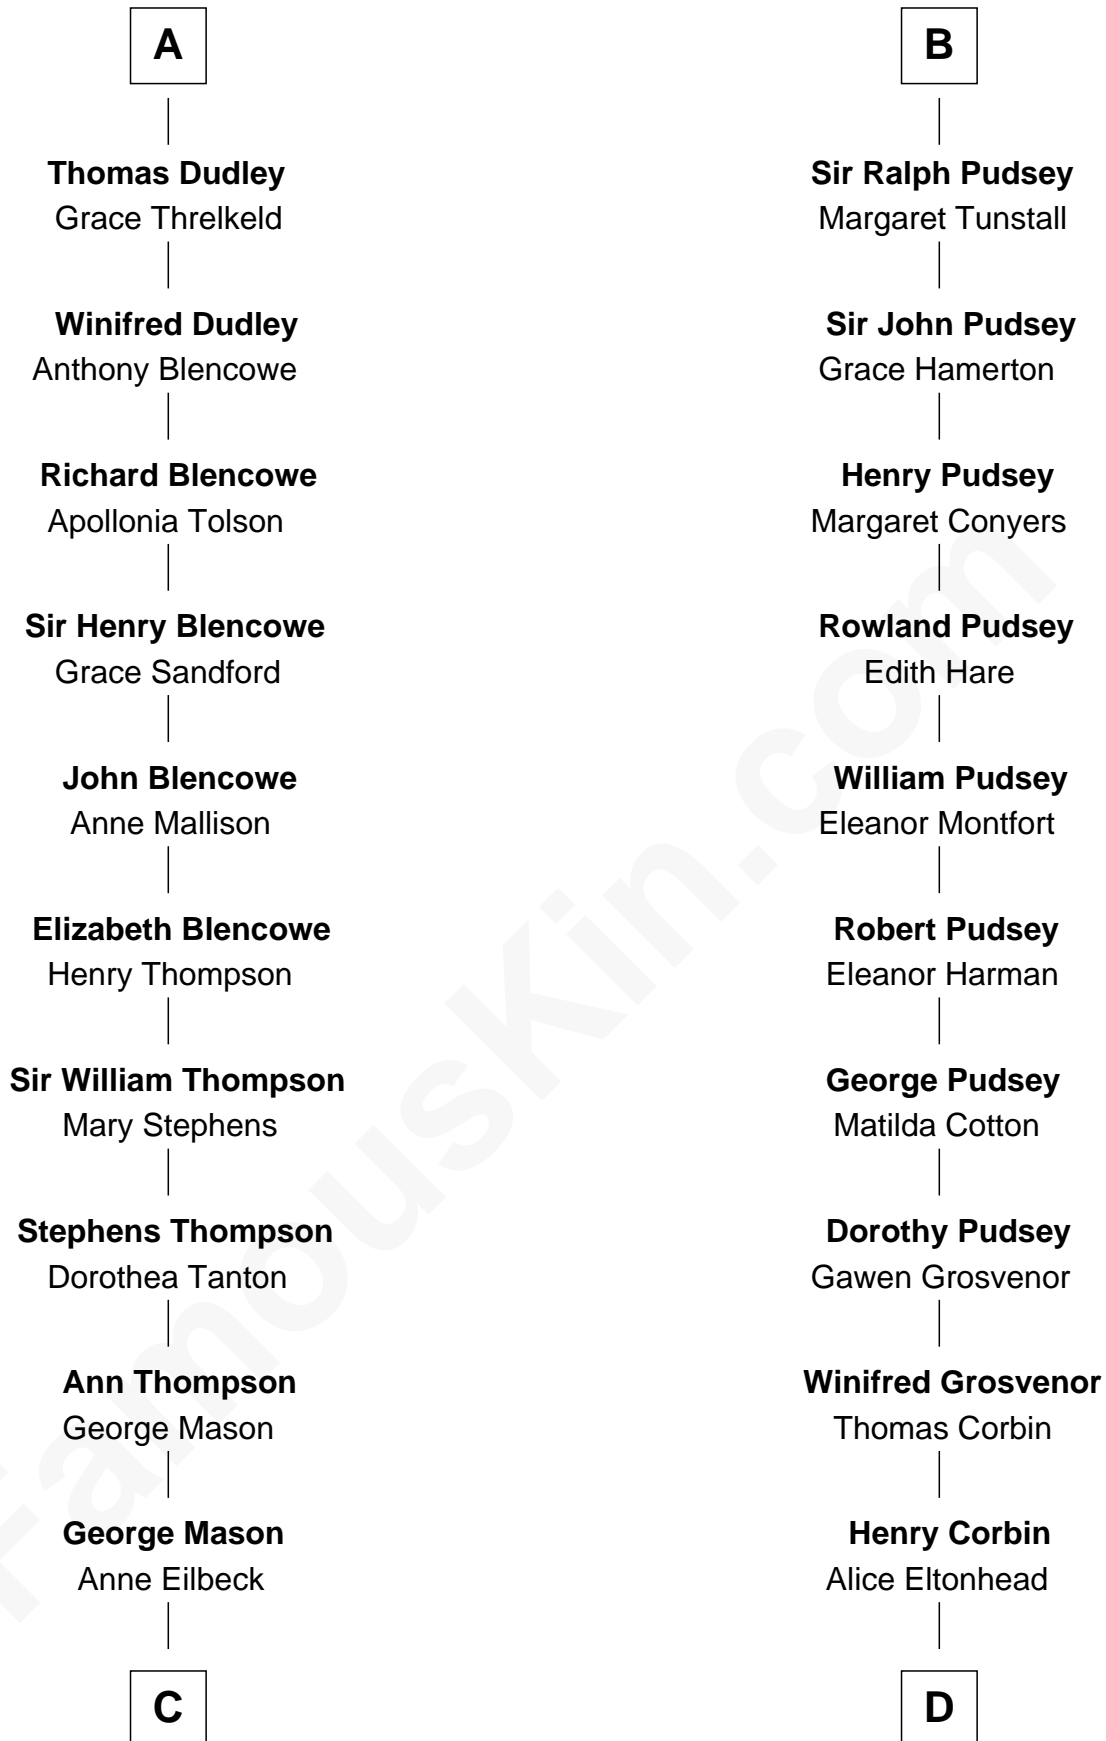

**Thomas de Berkeley**  
Katherine de Clyvedon

**Sir John Berkeley**  
Elizabeth Betteshorne

**Elizabeth Berkeley**  
Sir John Sutton

**Sir Edmund Sutton**  
Matilda Clifford

**A**

**Sir Richard de Dover**  
Maud of Angus

**Isabel of Dover**  
David Strathbogie

**John Strathbogie**  
Marjory of Mar

**David Strathbogie**  
Joan Comyn

**Sir Aymer de Atholl**  
Mary - - - - -

**Isabel de Atholl**  
Sir Ralph Eure

**Margaret Eure**  
Sir John Pudsey

**B**

**C**

**Gen. John Mason**  
Anne Maria Murray

**Anna Maria Mason**  
Sydney Smith Lee

**Fitzhugh Lee**  
*40th Governor of Virginia*

**D**

**Laetitia Corbin**  
Richard Lee

**Gov. Thomas Lee**  
Hannah Ludwell