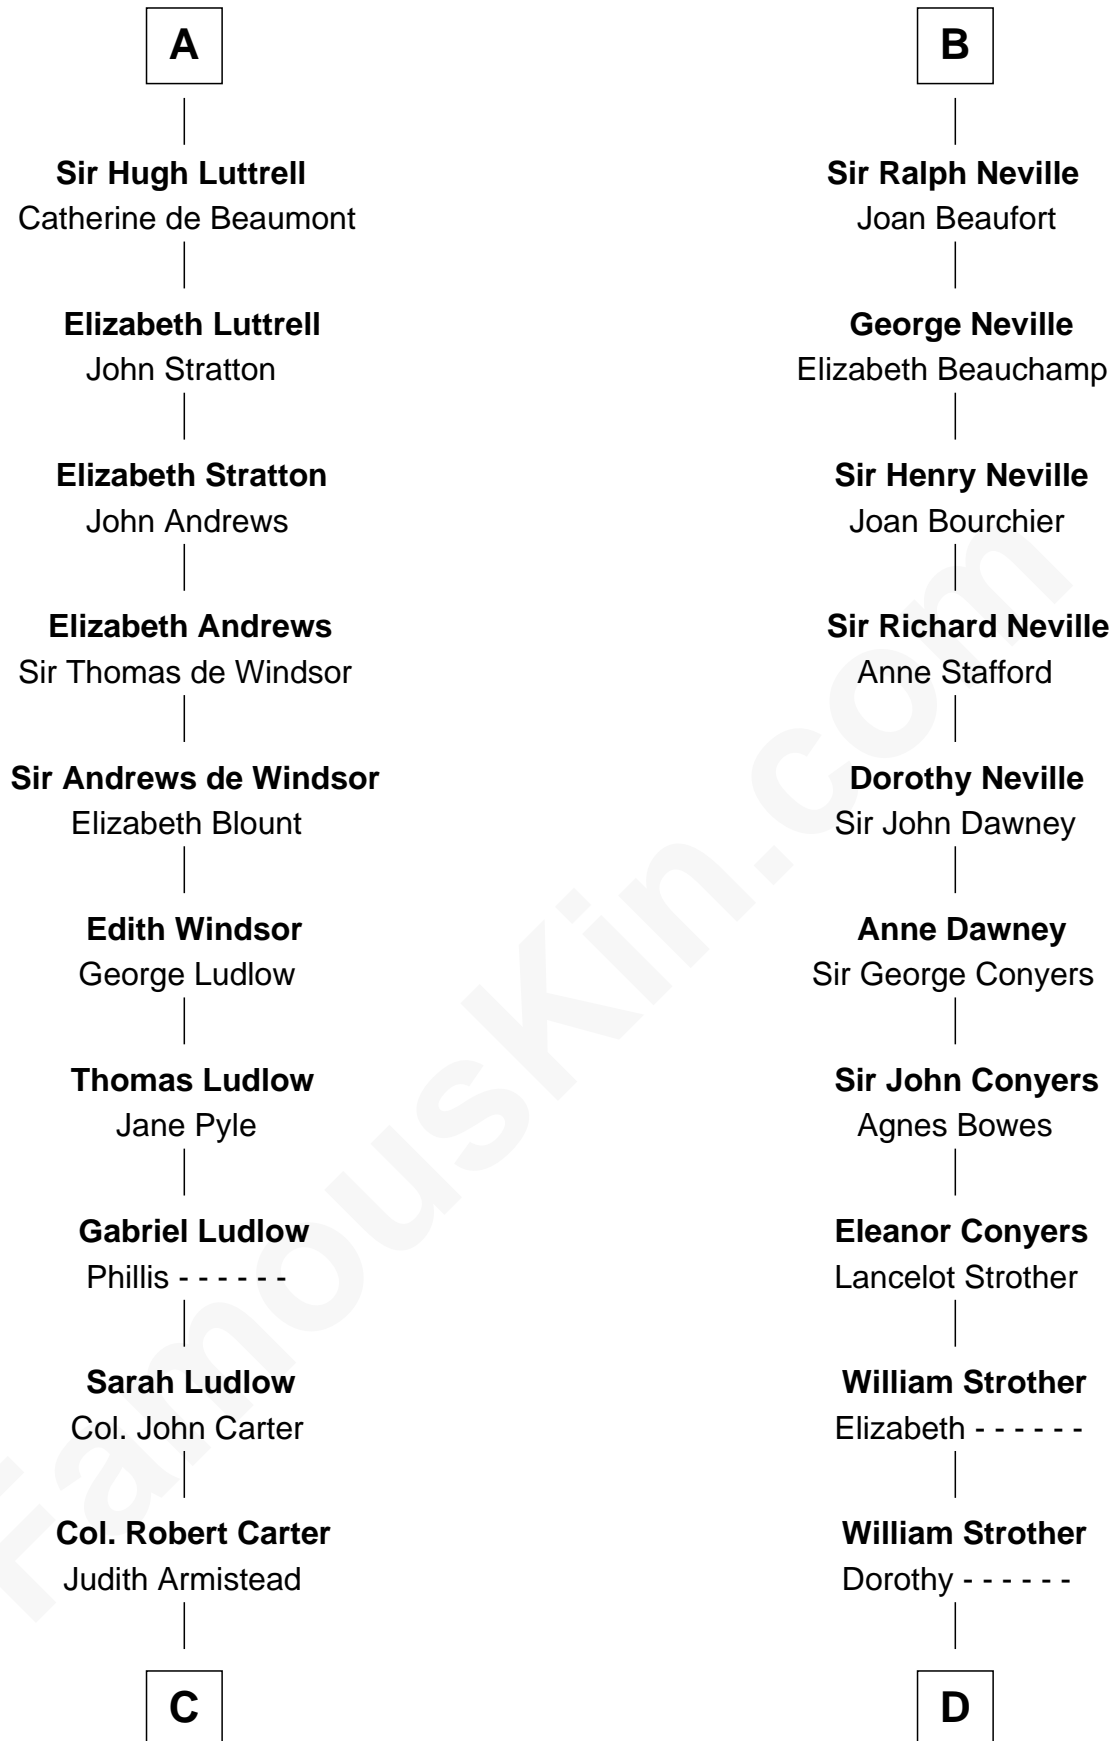

**Sir Saher IV de Quincy**

Margaret de Beaumont

**Hawise de Quincy**

Hugh de Vere

**Isabel de Vere**

Sir John de Courtenay

**Sir Hugh de Courtenay**

Eleanor le Despencer

Margaret de Beaumont

**Sir Roger de Quincy**

Helen of Galloway

**Ellen de Quincy**

Alan la Zouche

**Margery la Zouche**

Robert FitzRoger

**Euphemia de Clavering**

Sir Ranulph de Neville

**Sir Ralph de Neville**

Alice de Audley

**Sir John de Neville**

Maude de Percy

**B**

**C**

**John Carter**  
Elizabeth Hill

**Charles Carter**  
Anne Butler Moore

**Anne Hill Carter**  
Maj. Gen. Henry Lee

**Sydney Smith Lee**  
Anna Maria Mason

**Fitzhugh Lee**  
*40th Governor of Virginia*

**D**

**William Strother**  
Margaret Thornton