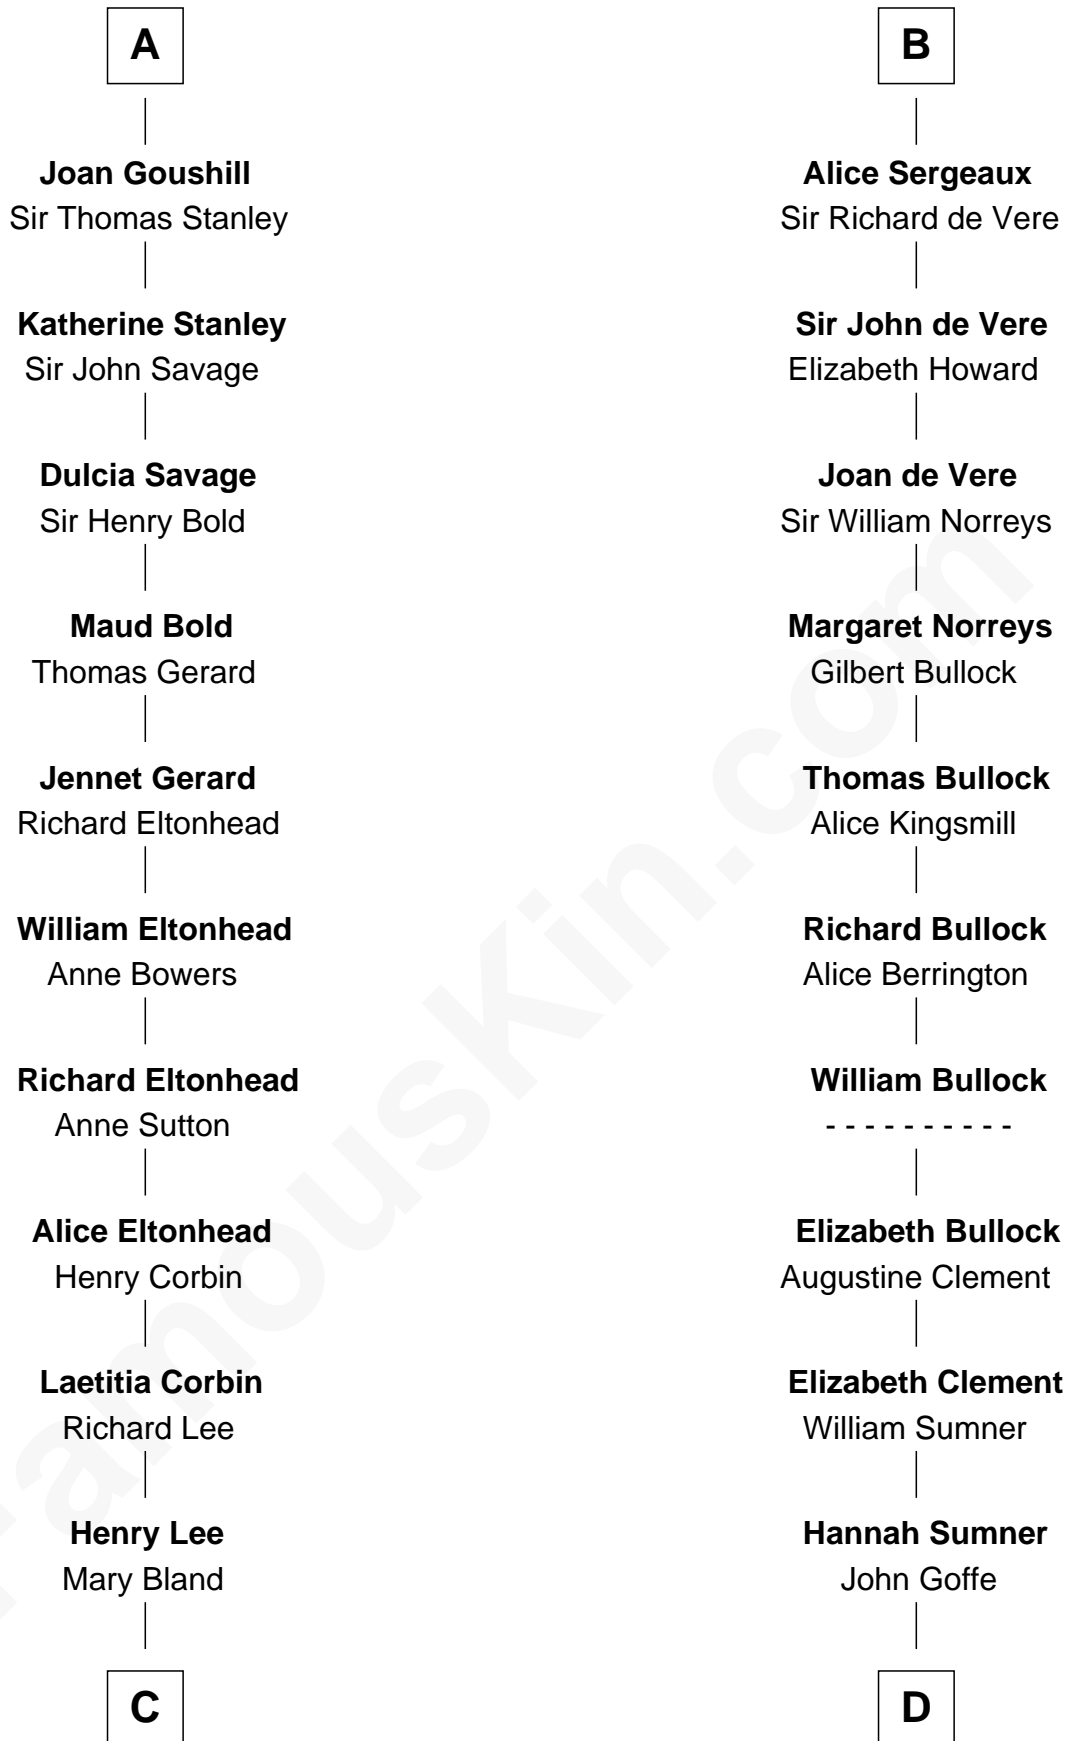

FamousKin.com

Relationship Chart of

Fitzhugh Lee

40th Governor of Virginia

19th cousin 1 time removed of

Samuel Howard

Boston Tea Party Participant

William Mauduit
Alice de Newburgh

Isabel Mauduit
Sir William de Beauchamp

William de Beauchamp
Maud FitzJohn

Isabella de Beauchamp
Sir Patrick de Chaworth

Maud de Chaworth
Henry Plantagenet

Eleanor Plantagenet
Richard Fitzalan

Sir Richard Fitzalan
Elizabeth de Bohun

Elizabeth Fitzalan
Sir Robert Goushill

A

Isabel Mauduit
Sir William de Beauchamp

William de Beauchamp
Maud FitzJohn

Isabella de Beauchamp
Sir Hugh le Despencer

Hugh le Despencer
Eleanor de Clare

Isabel le Despencer
Richard Fitzalan

Sir Edmund Fitzalan
Sibyl de Montagu

Philippe Fitzalan
Sir Richard Sergeaux

B

C

Col. Henry Lee

Lucy Grymes

Maj. Gen. Henry Lee

Anne Hill Carter